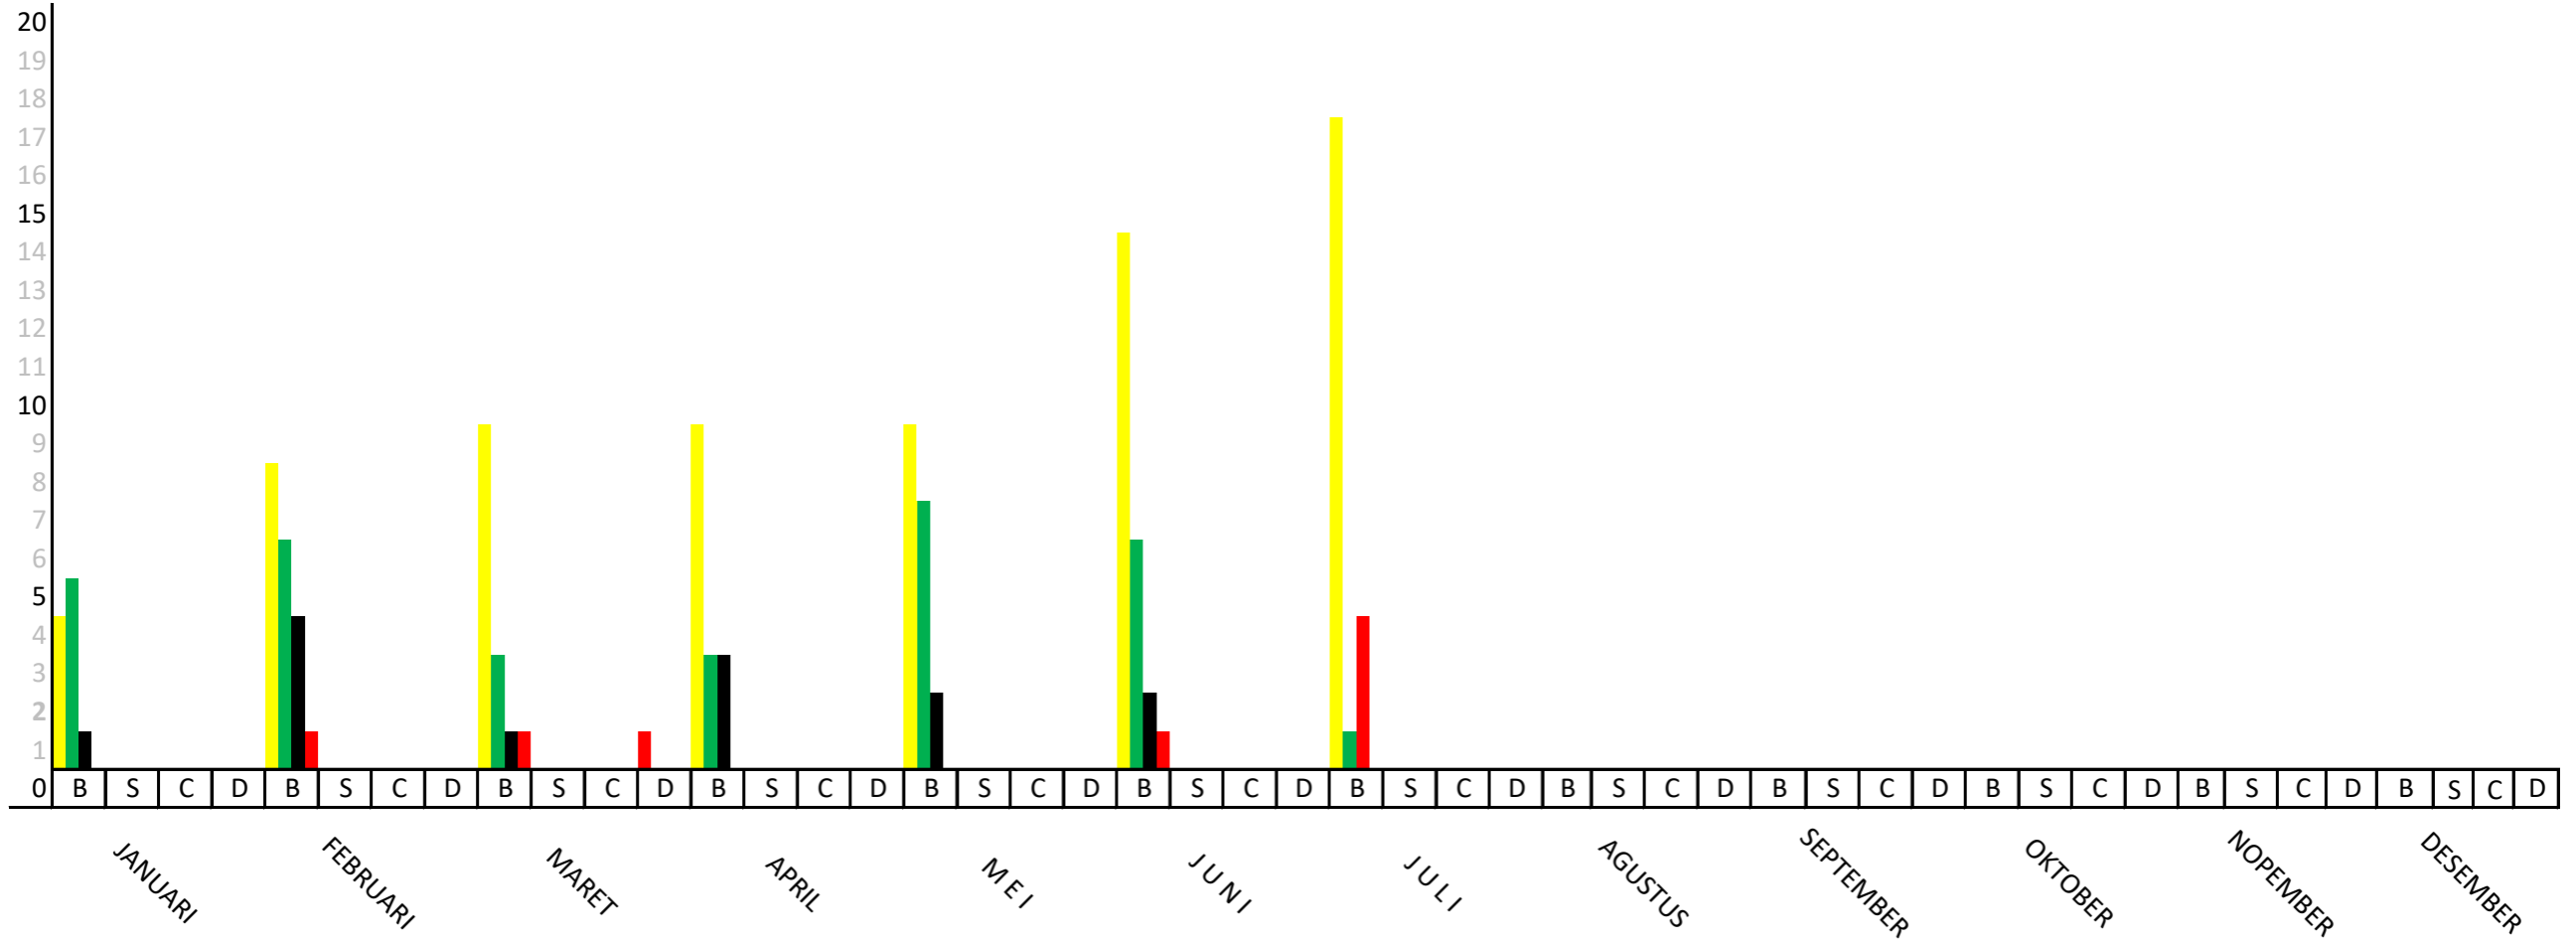

**STATISTIK PERKARA BULAN JULI 2021**  
**PENGADILAN TATA USAHA NEGARA PALANGKA RAYA**

KET :

- : Sisa Bulan Lalu
- : Masuk
- : Putus
- : Cabut
- : Biasa
- : Singkat
- : Cepat
- : Dismissal