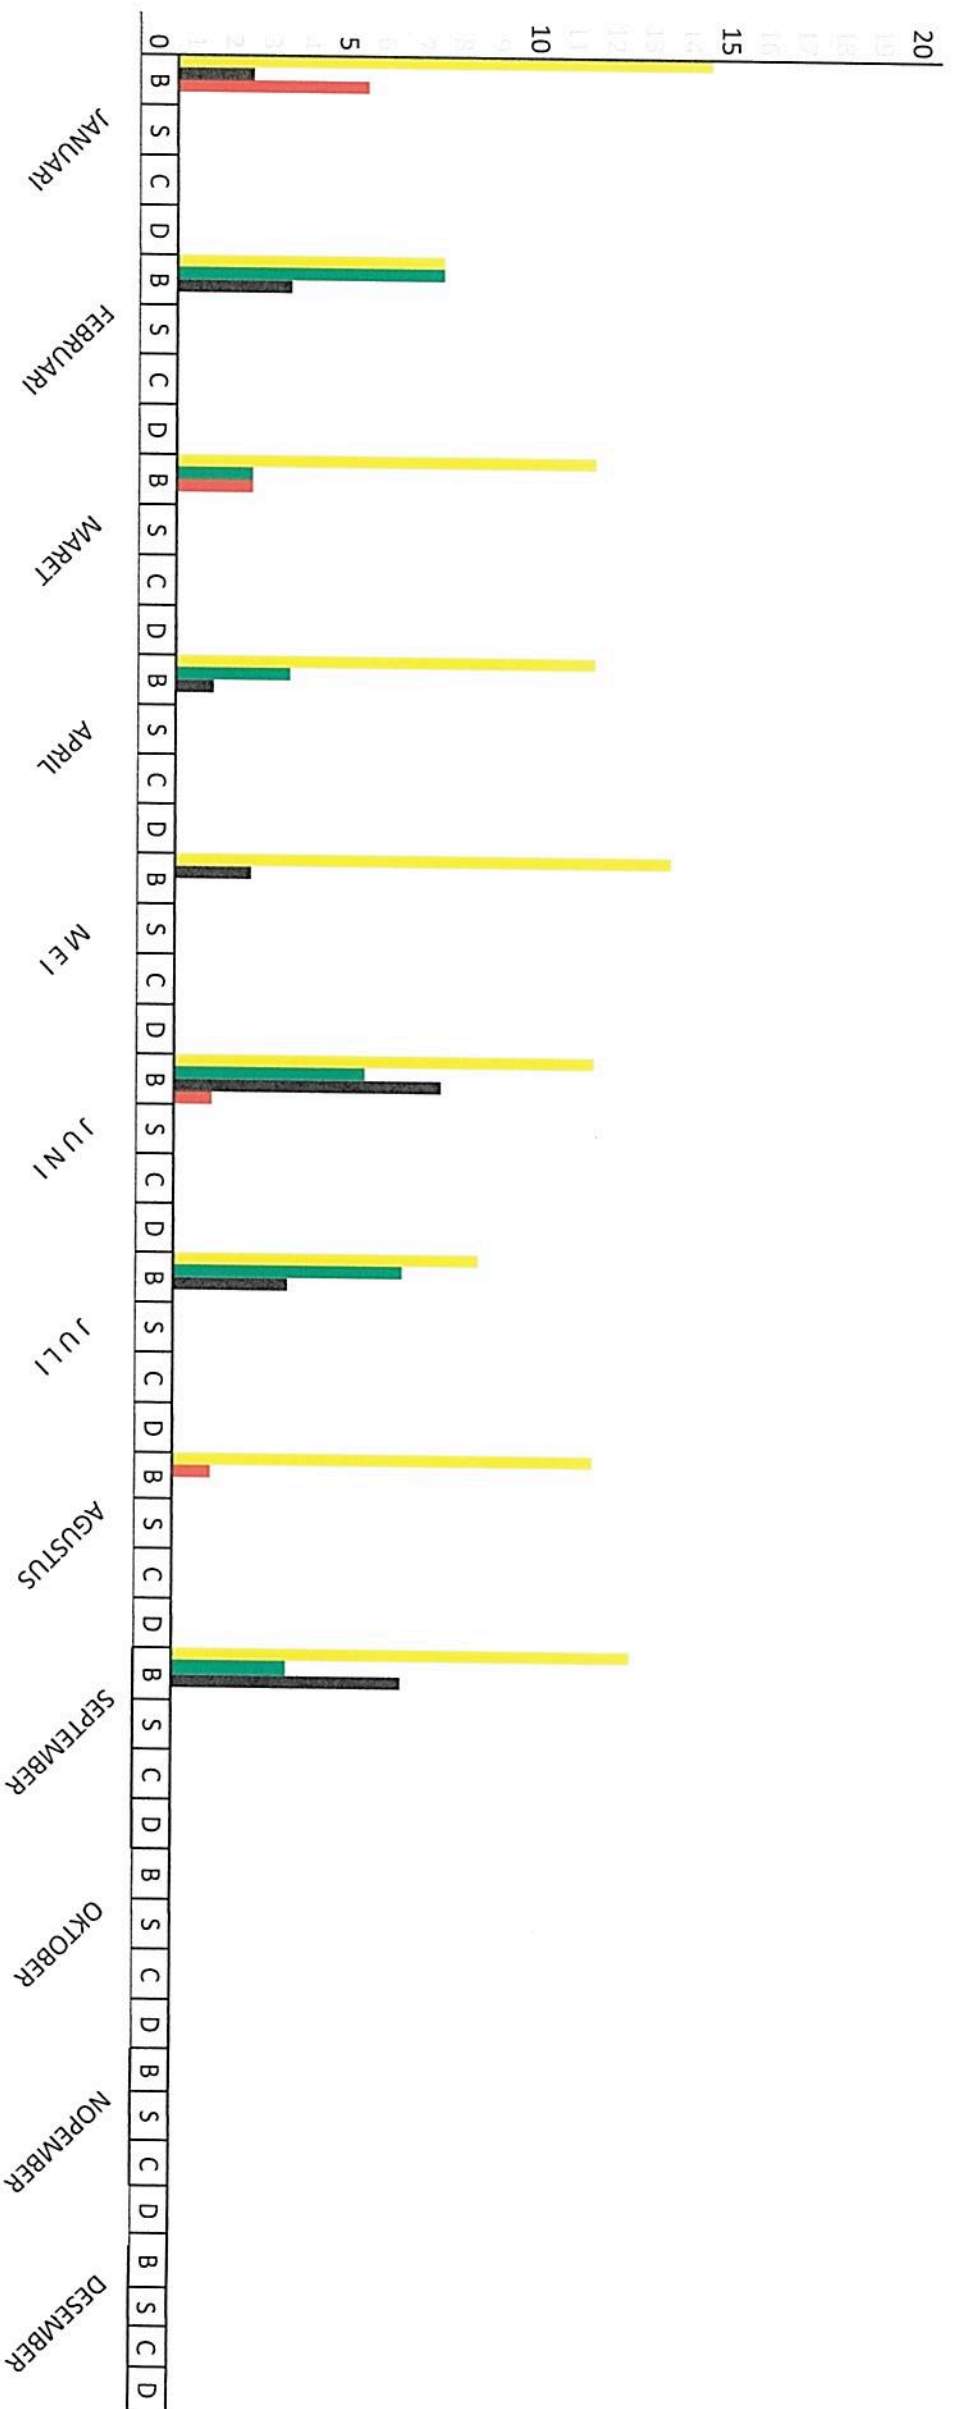

**STATISTIK PERKARA BULAN SEPTEMBER 2020  
PENGADILAN TATA USAHA NEGARA PALANGKA RAYA**

KET :

- : Sisa Bulan Lalu
- : Masuk
- : Putus
- : Cabut
  
- B** : Biasa
- S** : Singkat
- C** : Cepat
- D** : Dismissal