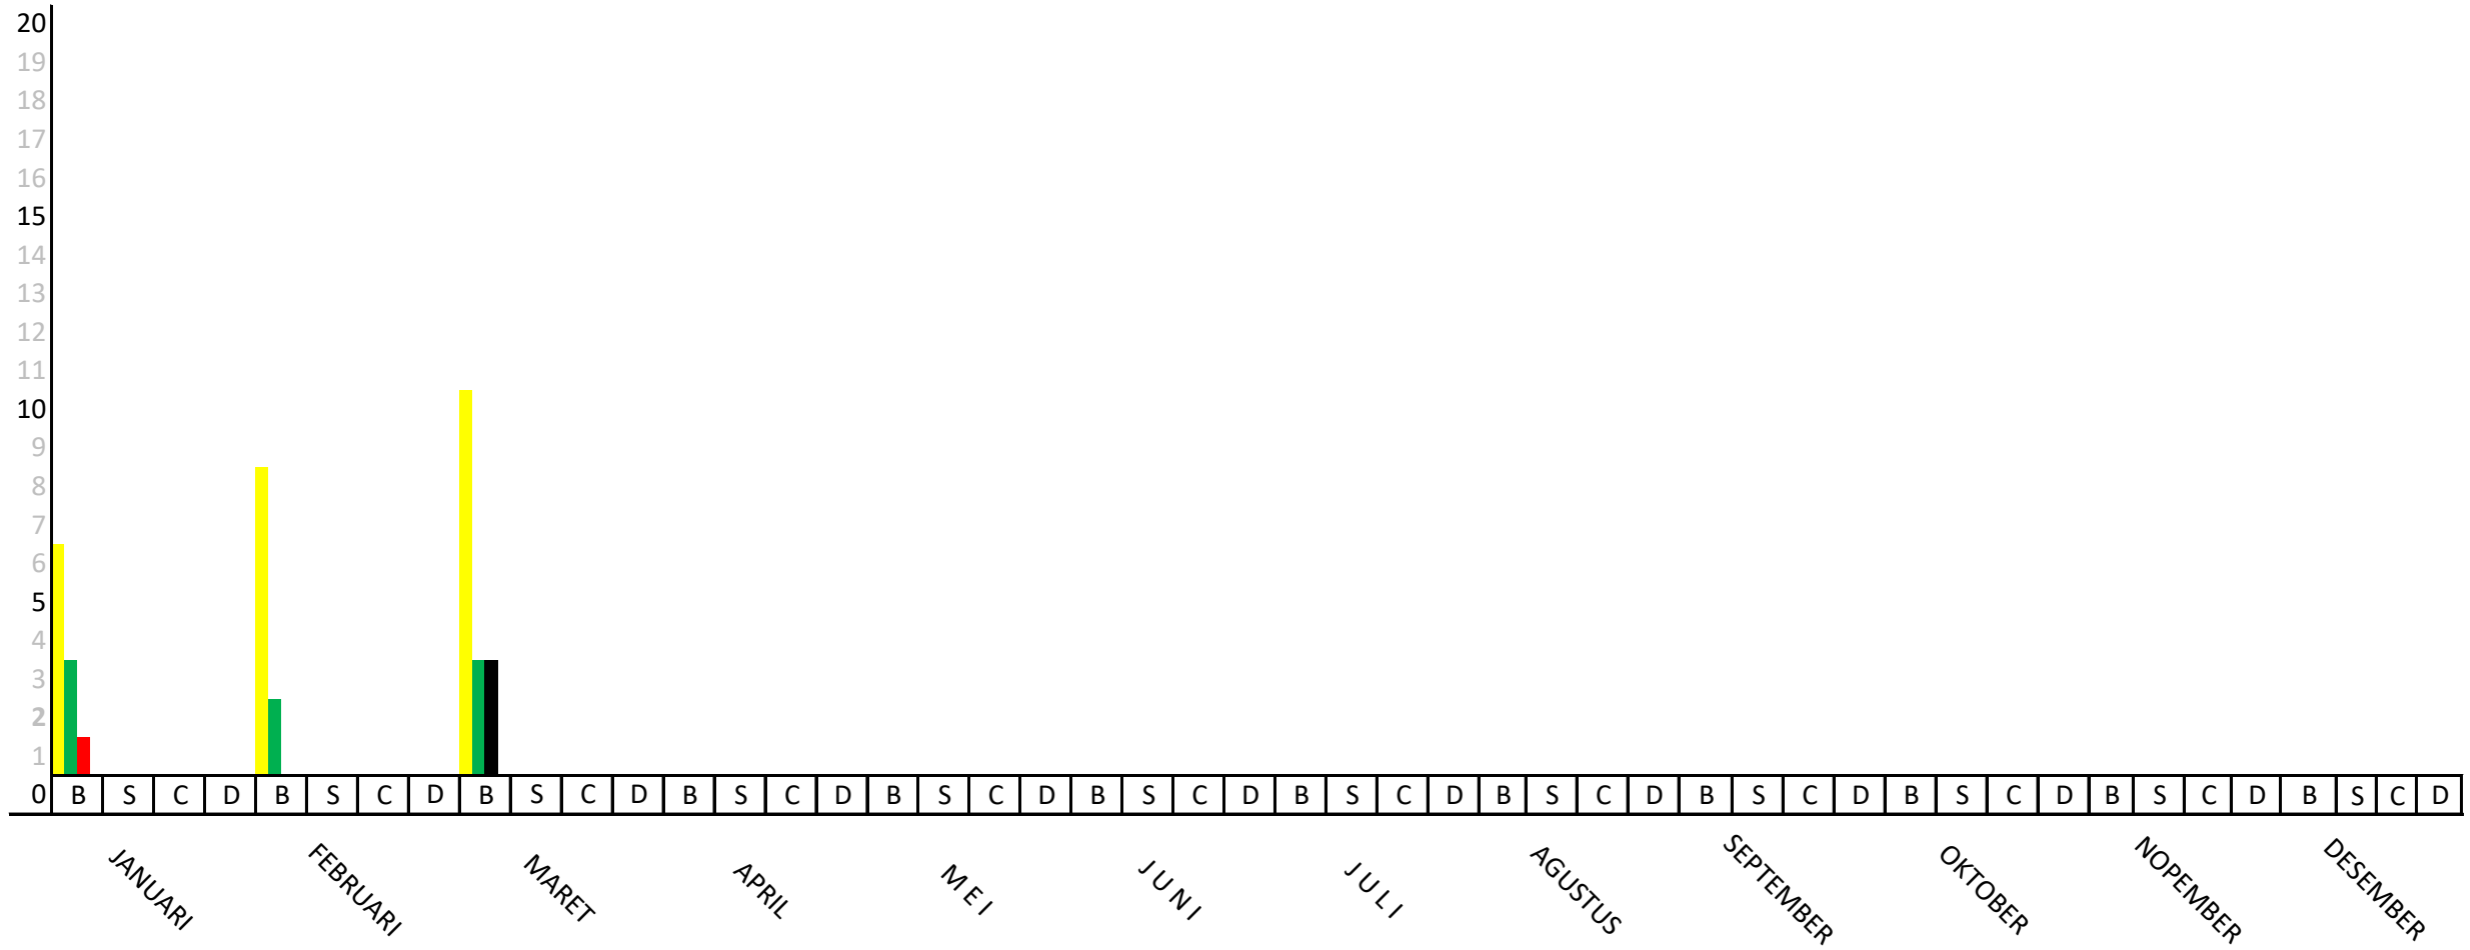

STATISTIK PERKARA BULAN APRIL 2022
PENGADILAN TATA USAHA NEGARA PALANGKA RAYA

KET :

- : Sisa Bulan Lalu
- : Masuk
- : Putus
- : Cabut
- B : Biasa
- S : Singkat
- C : Cepat
- D : Dismissal