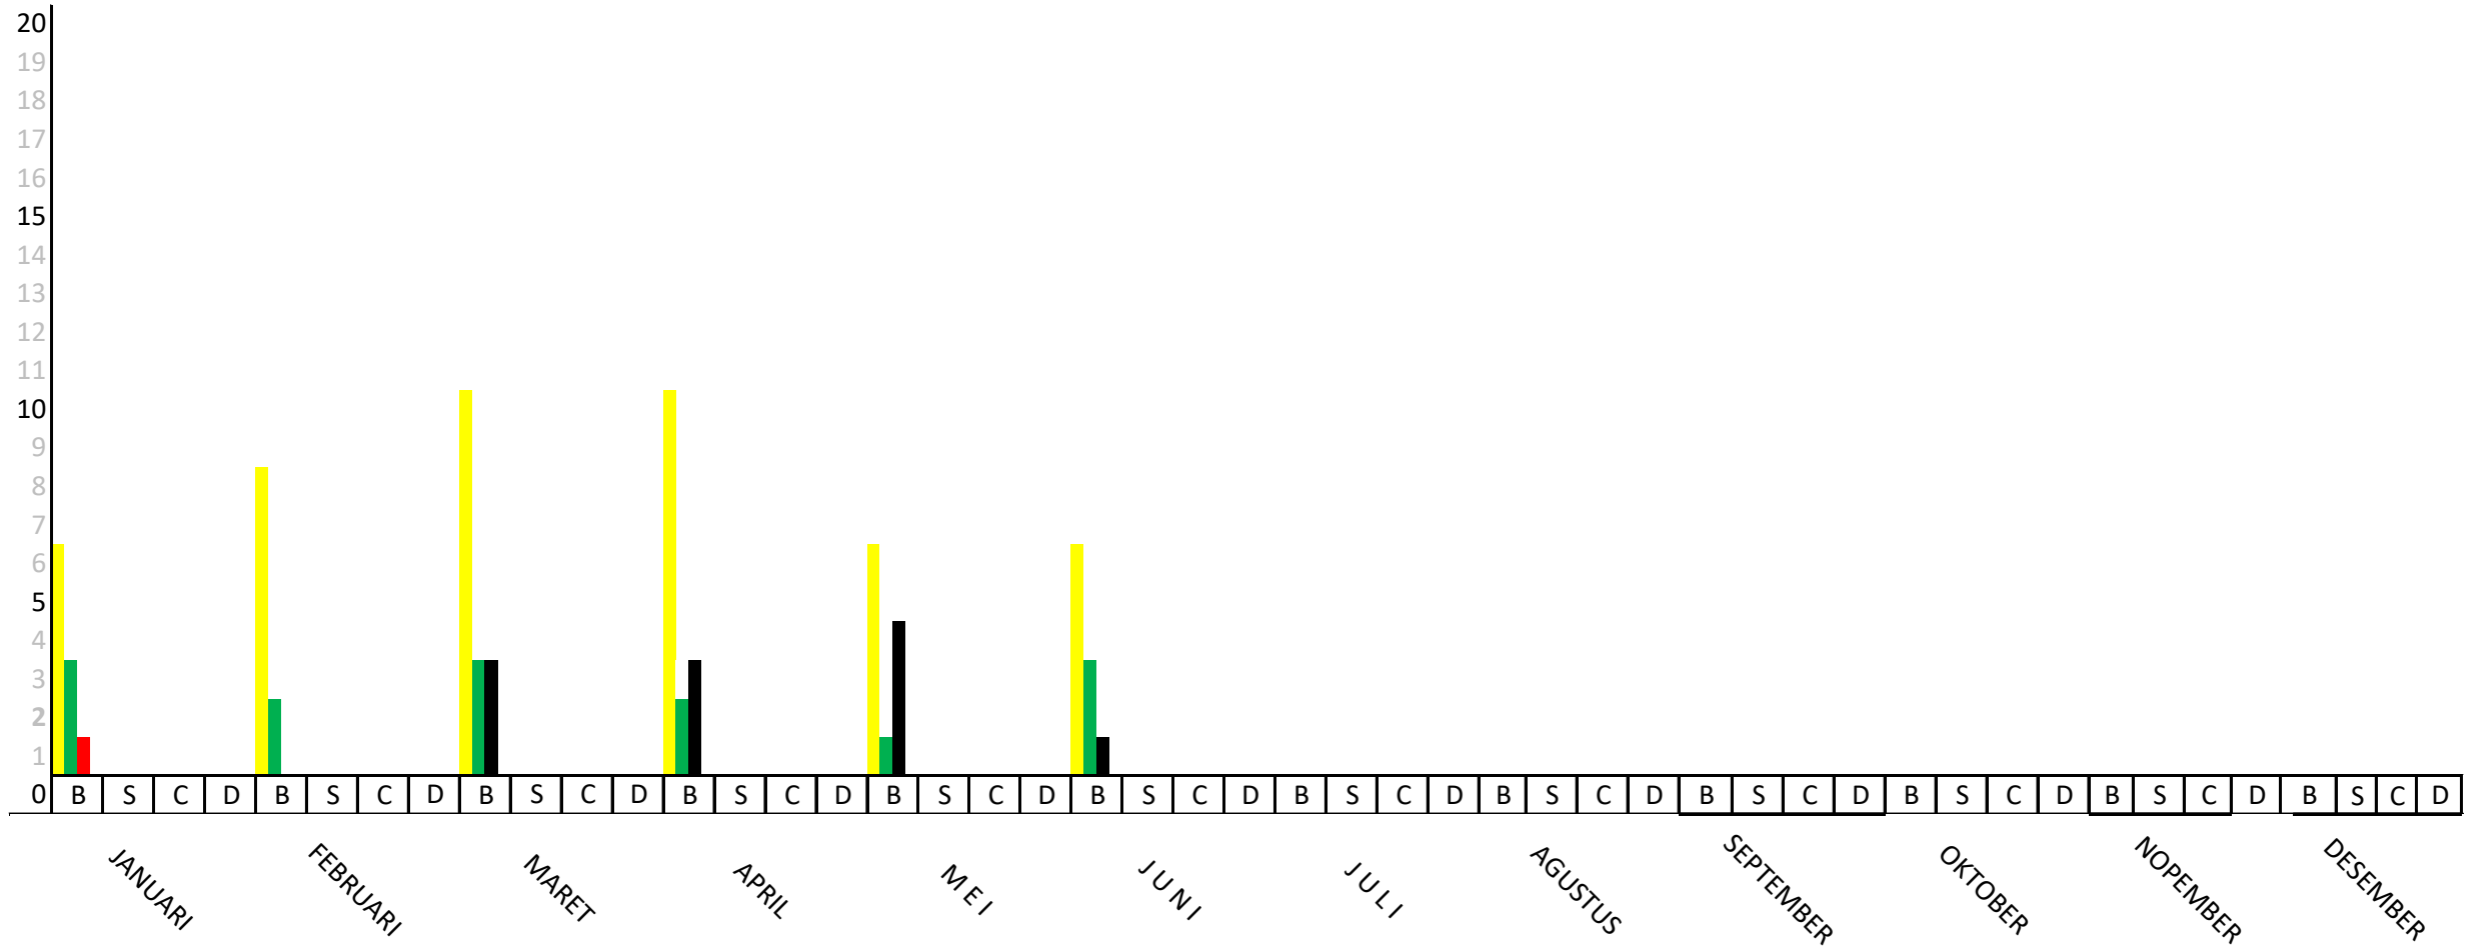

**STATISTIK PERKARA BULAN JUNI 2022**  
**PENGADILAN TATA USAHA NEGARA PALANGKA RAYA**

KET :

- : Sisa Bulan Lalu
- : Masuk
- : Putus
- : Cabut
- B : Biasa
- S : Singkat
- C : Cepat
- D : Dismissal