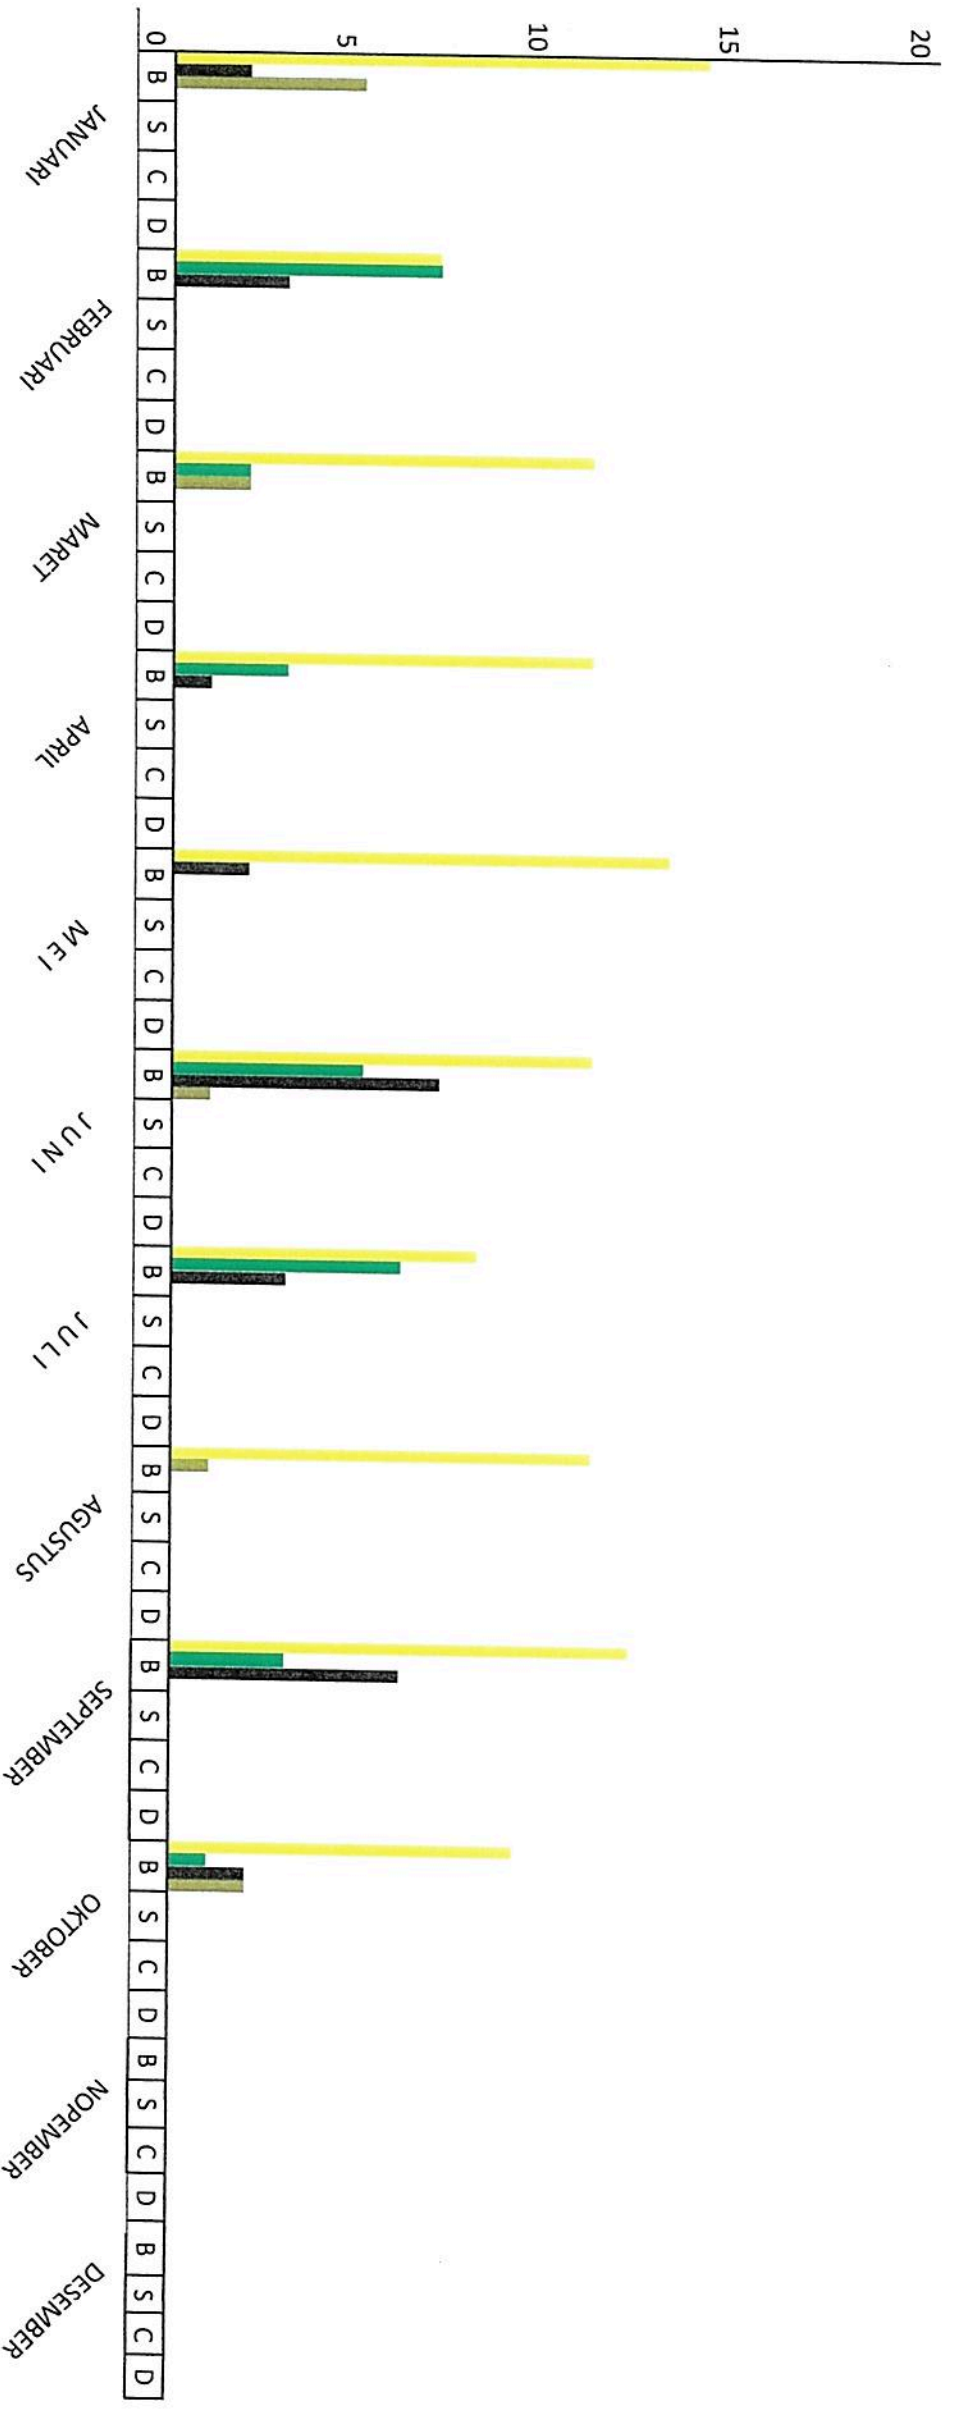

**STATISTIK PERKARA BULAN OKTOBER 2020
PENGADILAN TATA USAHA NEGARA PALANGKA RAYA**

KET :

- █ : Sisa Bulan Lalu
- █ : Masuk
- █ : Putus
- █ : Cabut
- █ : Biasa
- █ : Singkat
- █ : Cepat
- █ : Dismissal