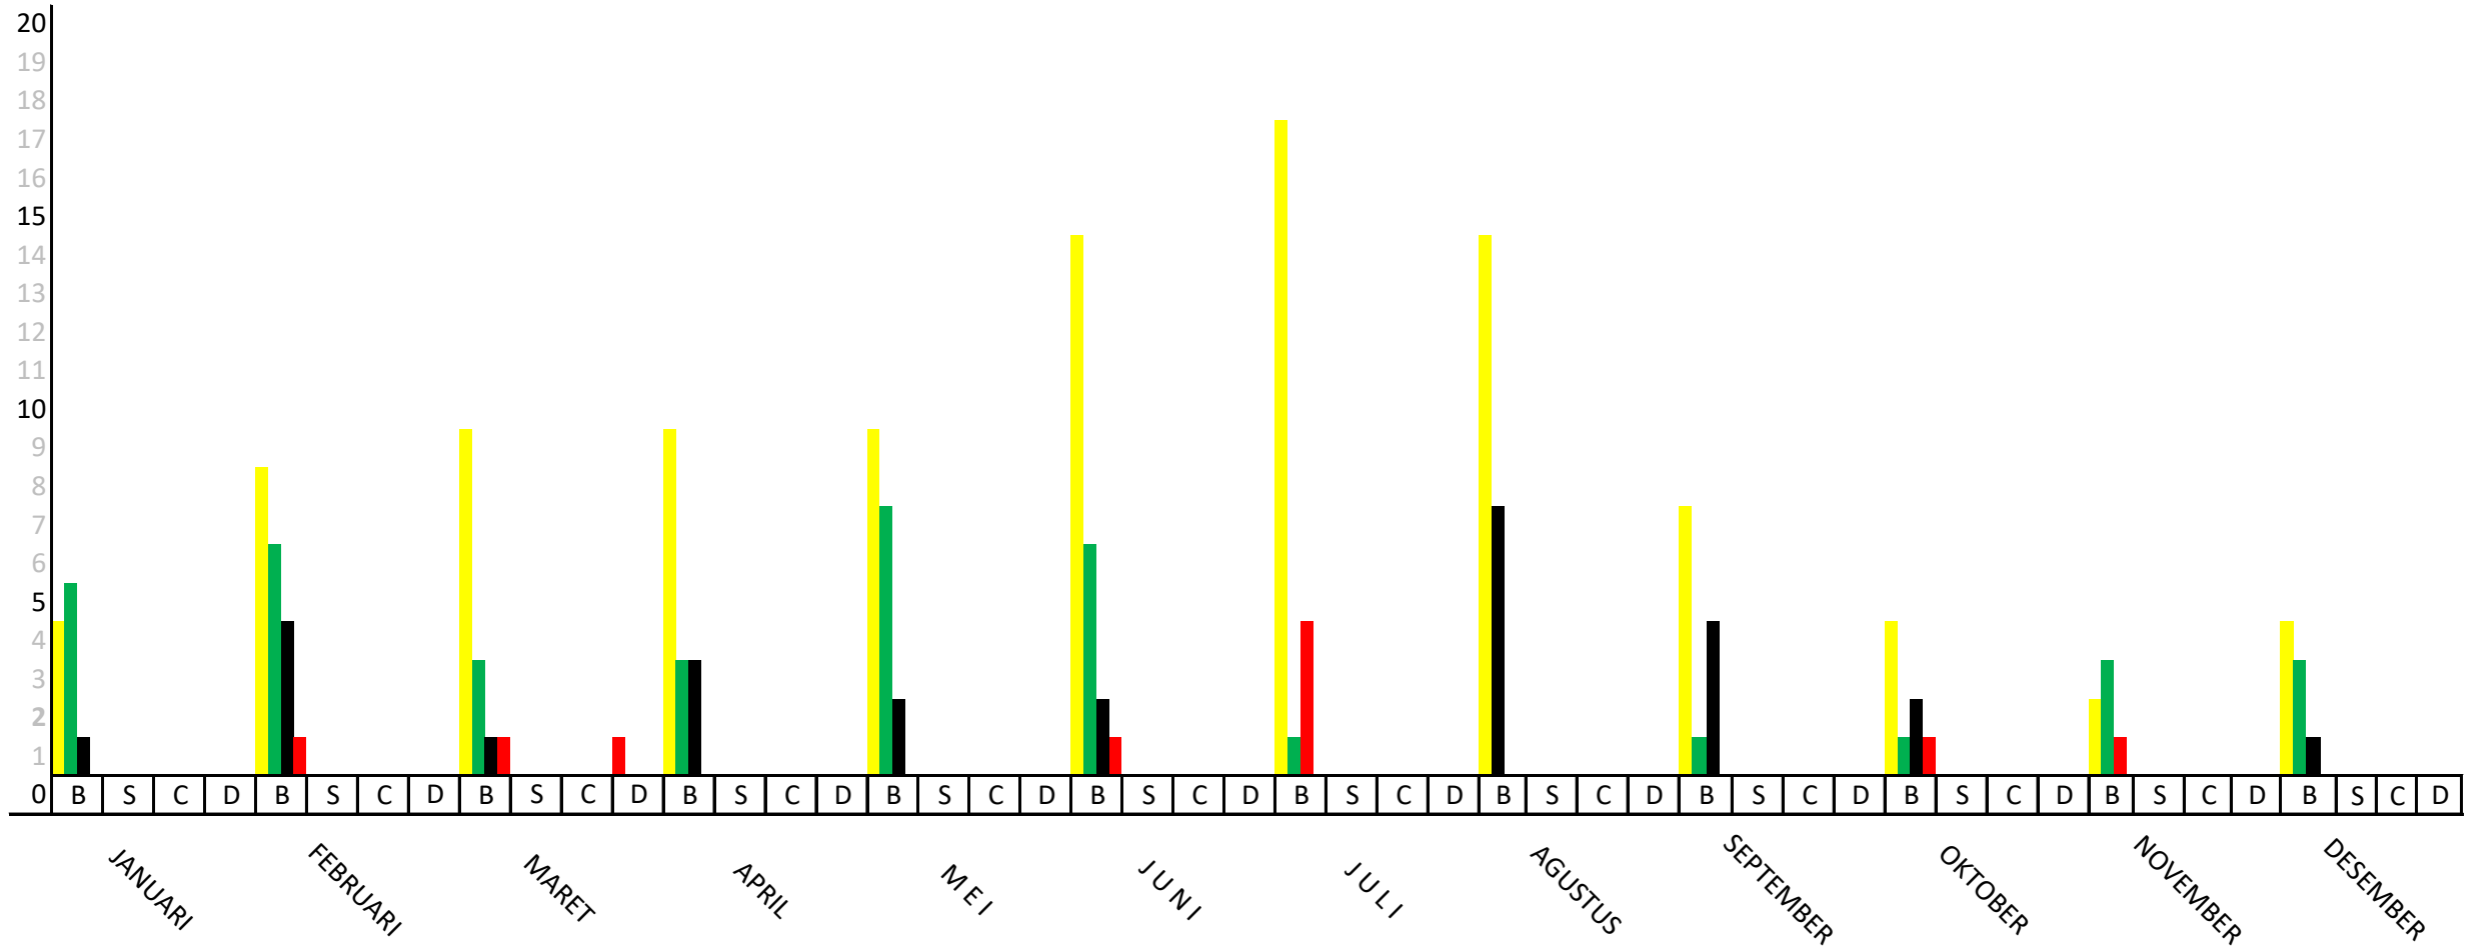

**STATISTIK PERKARA BULAN DESEMBER 2021**  
**PENGADILAN TATA USAHA NEGARA PALANGKA RAYA**

KET :

- |  |   |   |   |
|--|---|---|---|
| <span style="display: inline-block; width: 10px; height: 10px; background-color: yellow; border: 1px solid black;"></span> : Sisa Bulan Lalu | <span style="display: inline-block; width: 10px; height: 10px; background-color: green; border: 1px solid black;"></span> : Masuk   | <span style="display: inline-block; width: 10px; height: 10px; background-color: black; border: 1px solid black;"></span> : Putus | <span style="display: inline-block; width: 10px; height: 10px; background-color: red; border: 1px solid black;"></span> : Cabut       |
|  | <span style="display: inline-block; width: 10px; height: 10px; background-color: black; border: 1px solid black;"></span> : Singkat | <span style="display: inline-block; width: 10px; height: 10px; background-color: black; border: 1px solid black;"></span> : Cepat | <span style="display: inline-block; width: 10px; height: 10px; background-color: black; border: 1px solid black;"></span> : Dismissal |