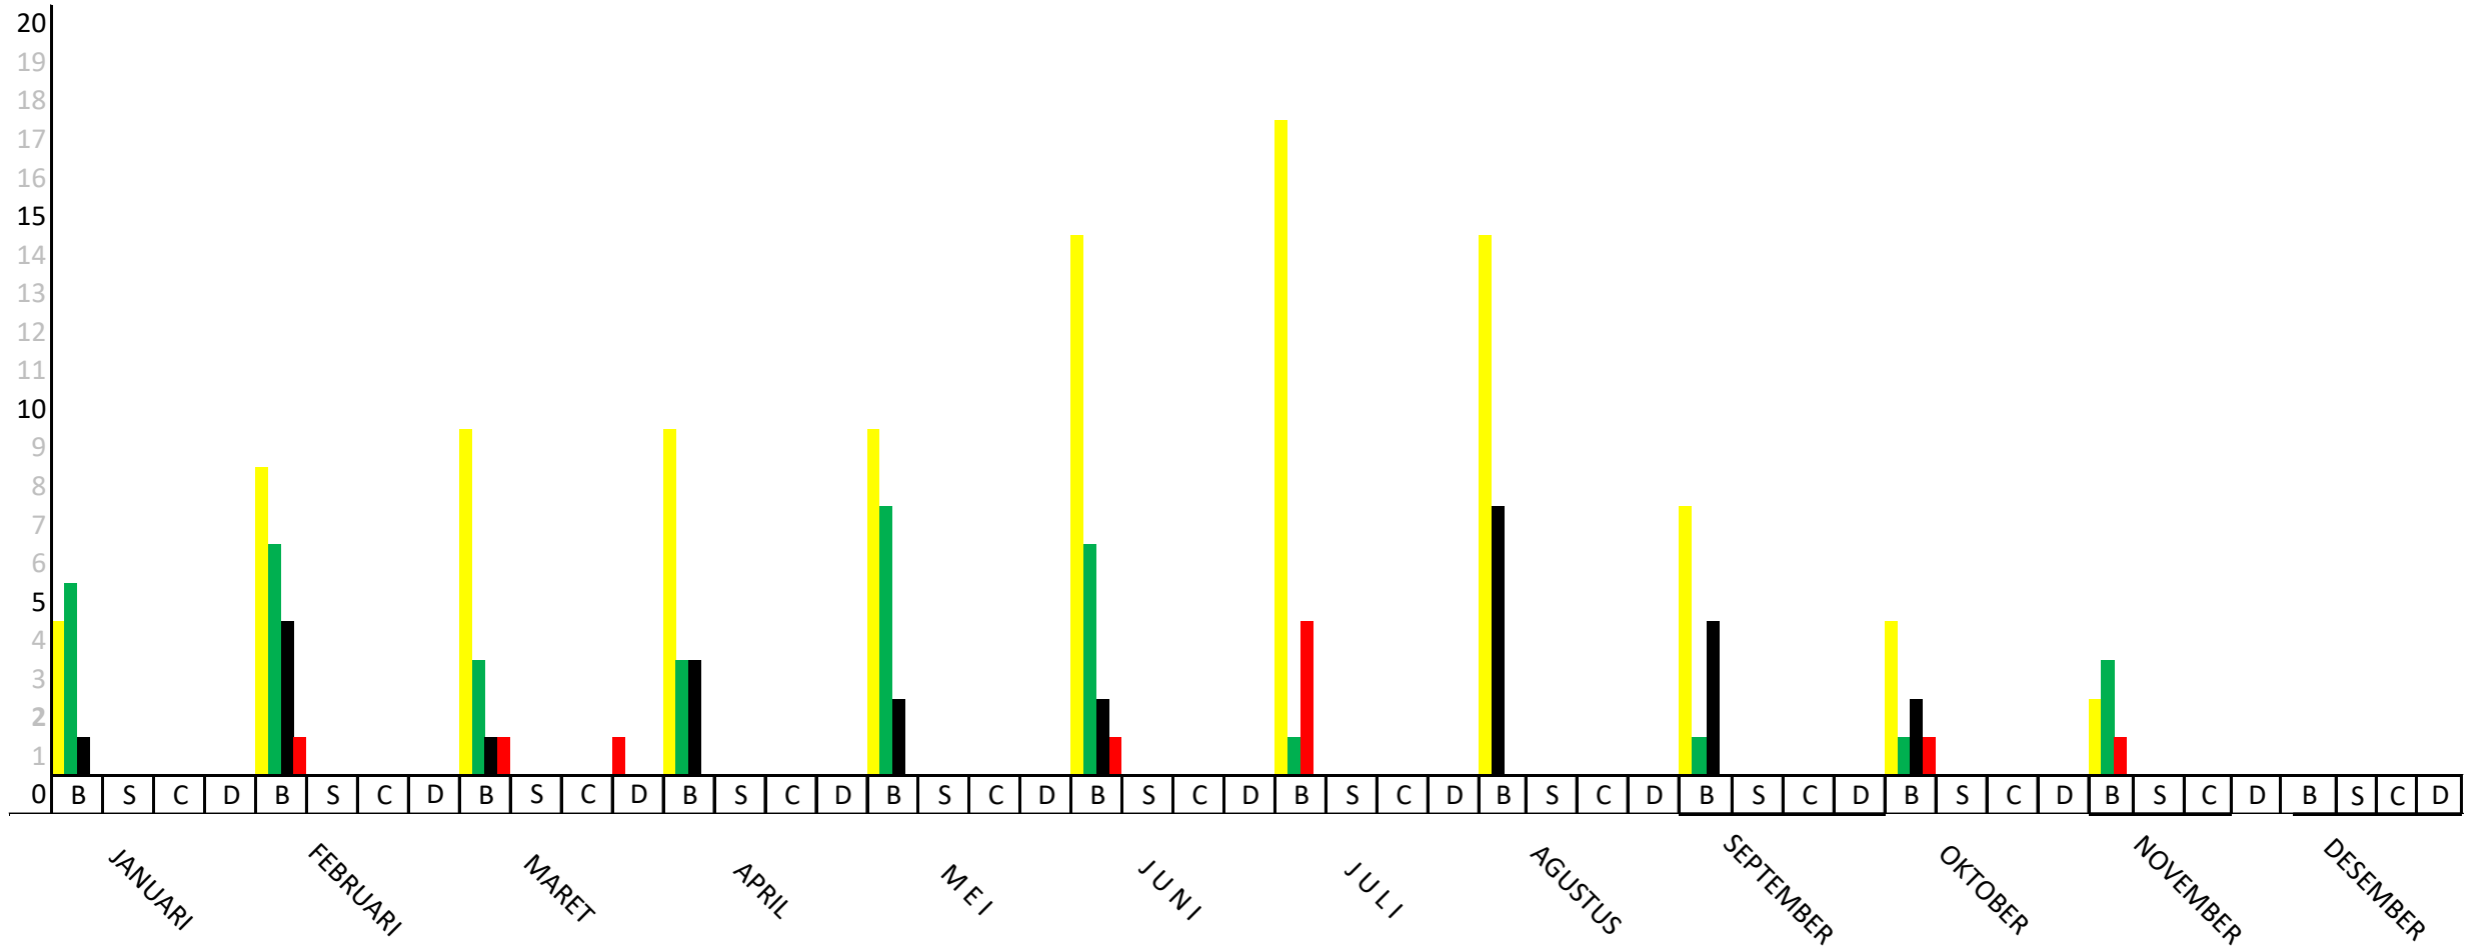

STATISTIK PERKARA BULAN NOVEMBER 2021
PENGADILAN TATA USAHA NEGARA PALANGKA RAYA

KET :

- | | | | | | | | |
|--|---|---|---|---|---|---|---|
| : Sisa Bulan Lalu | : Masuk | : Putus | : Cabut | : Biasa | : Singkat | : Cepat | : Dismissal |
|--|---|---|---|---|---|---|---|