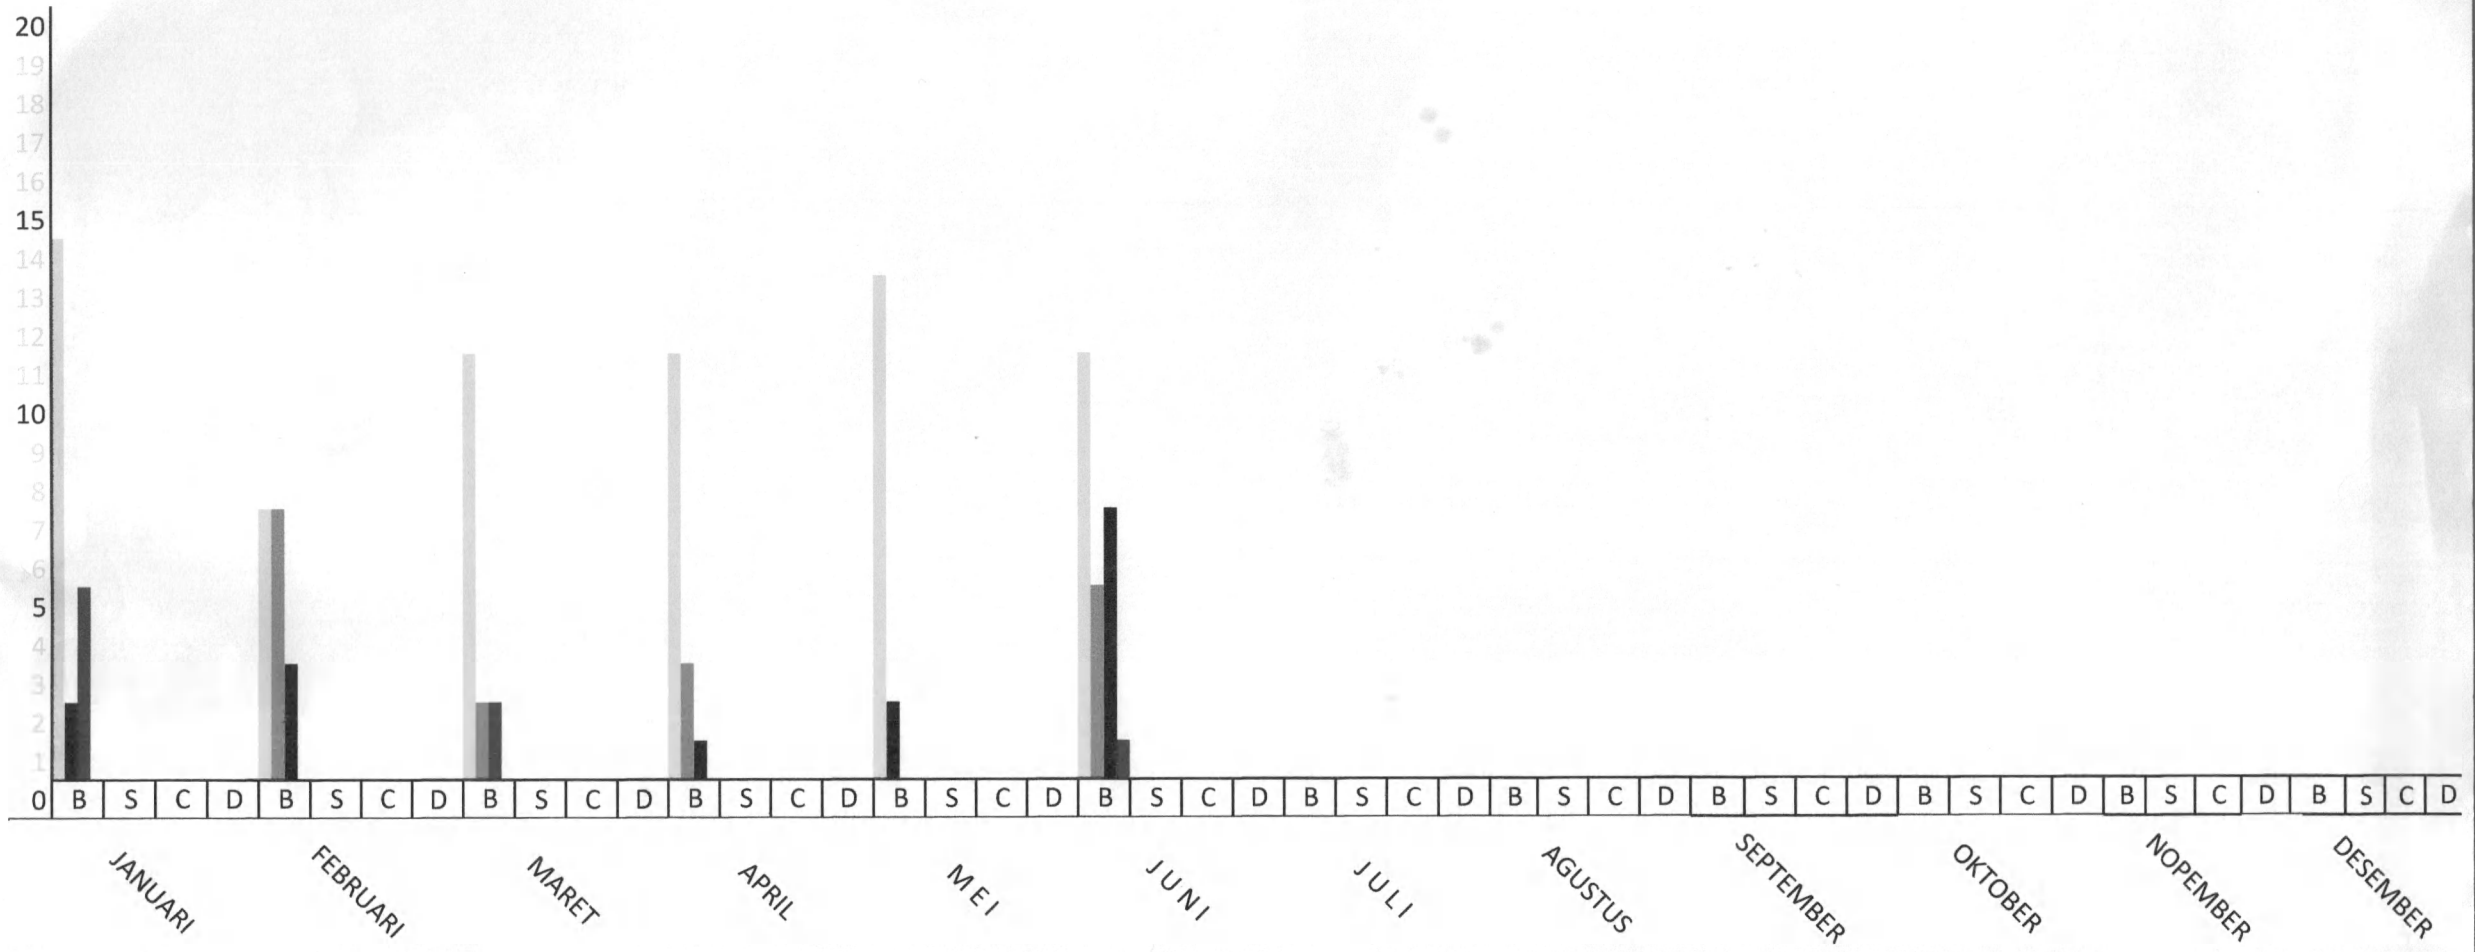

STATISTIK PERKARA BULAN JUNI 2020
PENGADILAN TATA USAHA NEGARA PALANGKA RAYA

KET :

- | | |
|-------------------|-------------|
| : Sisa Bulan Lalu | : Biasa |
| : Masuk | : Singkat |
| : Putus | : Cepat |
| : Cabut | : Dismissal |