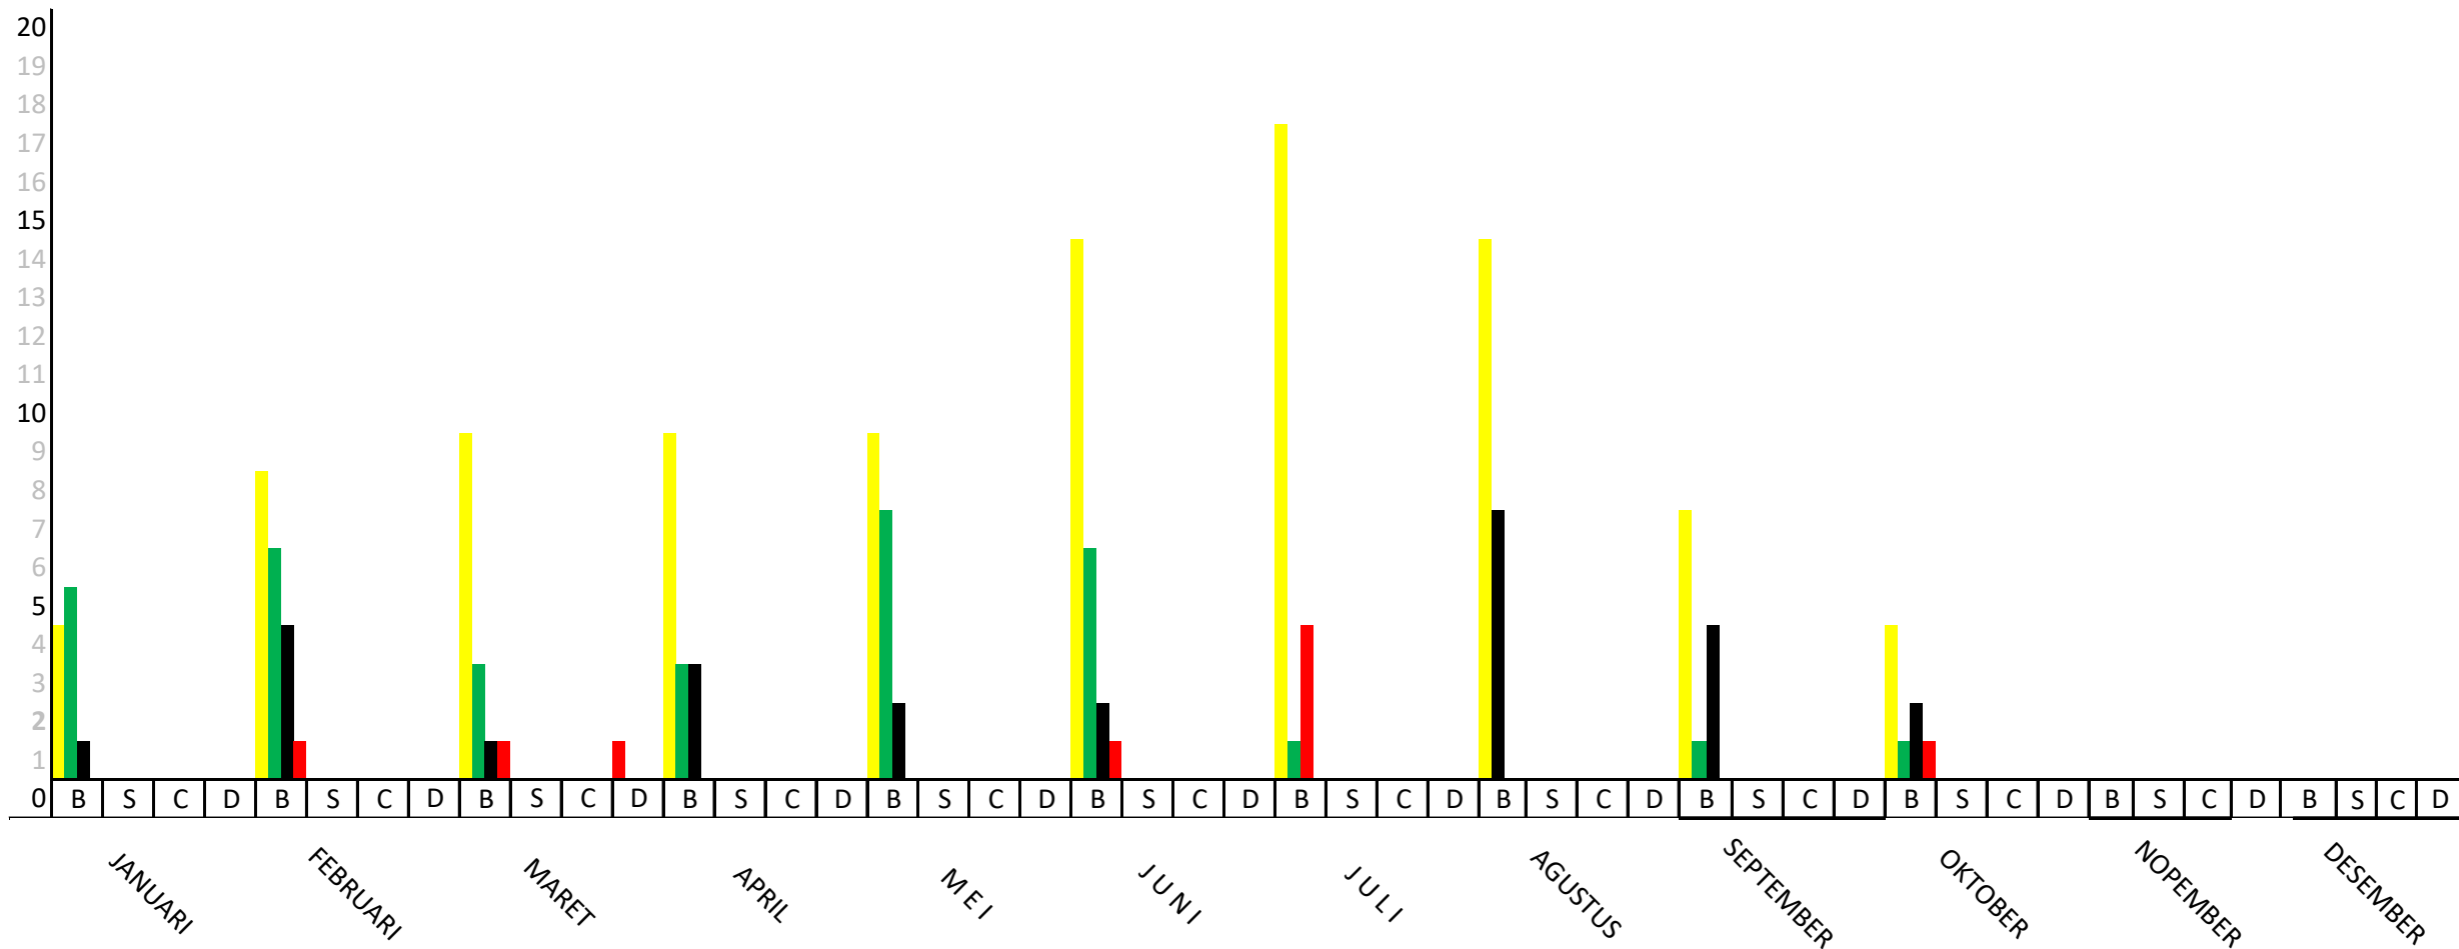

STATISTIK PERKARA BULAN OKTOBER 2021 PENGADILAN TATA USAHA NEGARA PALANGKA RAYA

KET :

- | | |
|--|---|
| : Sisa Bulan Lalu | : Biasa |
| : Masuk | : Singkat |
| : Putus | : Cepat |
| : Cabut | : Dismissal |