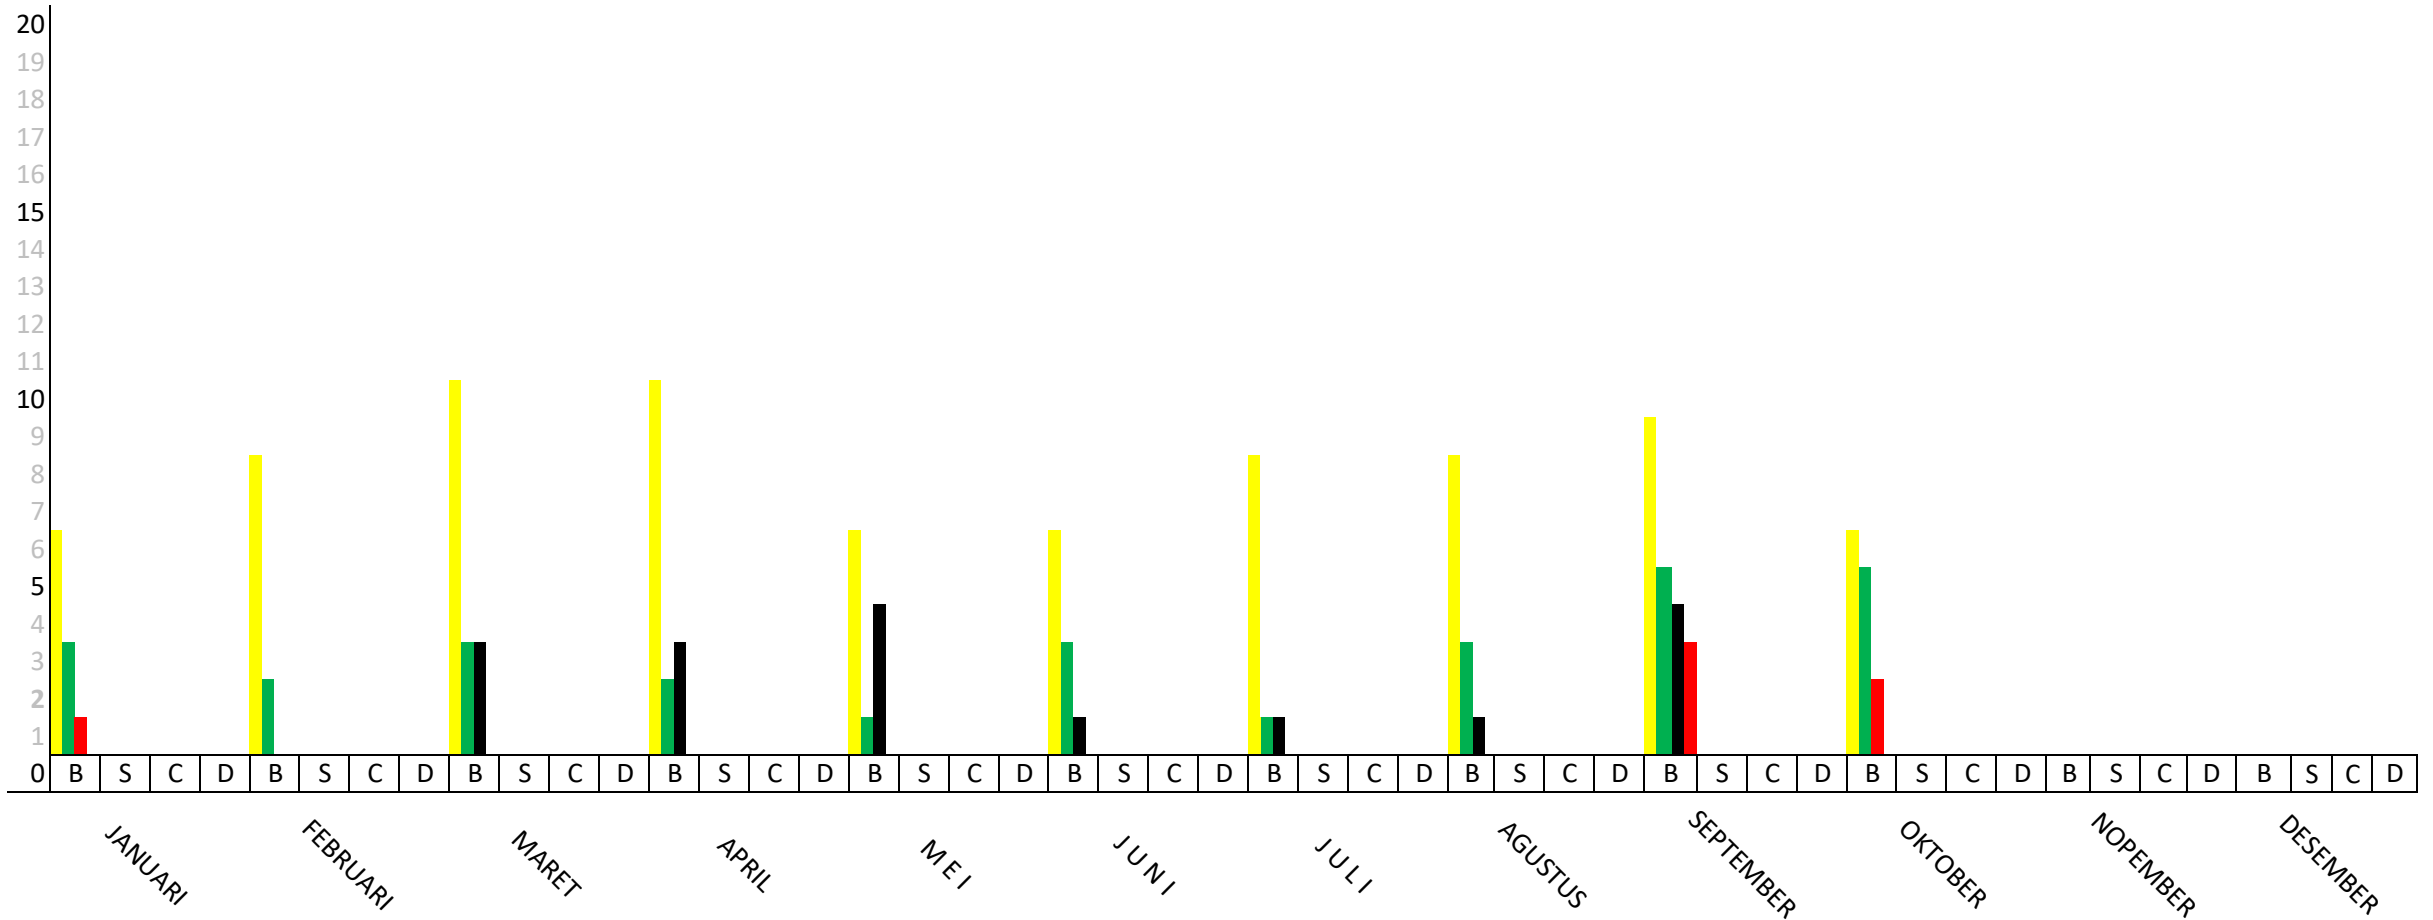

STATISTIK PERKARA BULAN OKTOBER 2022
PENGADILAN TATA USAHA NEGARA PALANGKA RAYA

KET :

- | | |
|--|---|
| : Sisa Bulan Lalu | : Biasa |
| : Masuk | : Singkat |
| : Putus | : Cepat |
| : Cabut | : Dismissal |