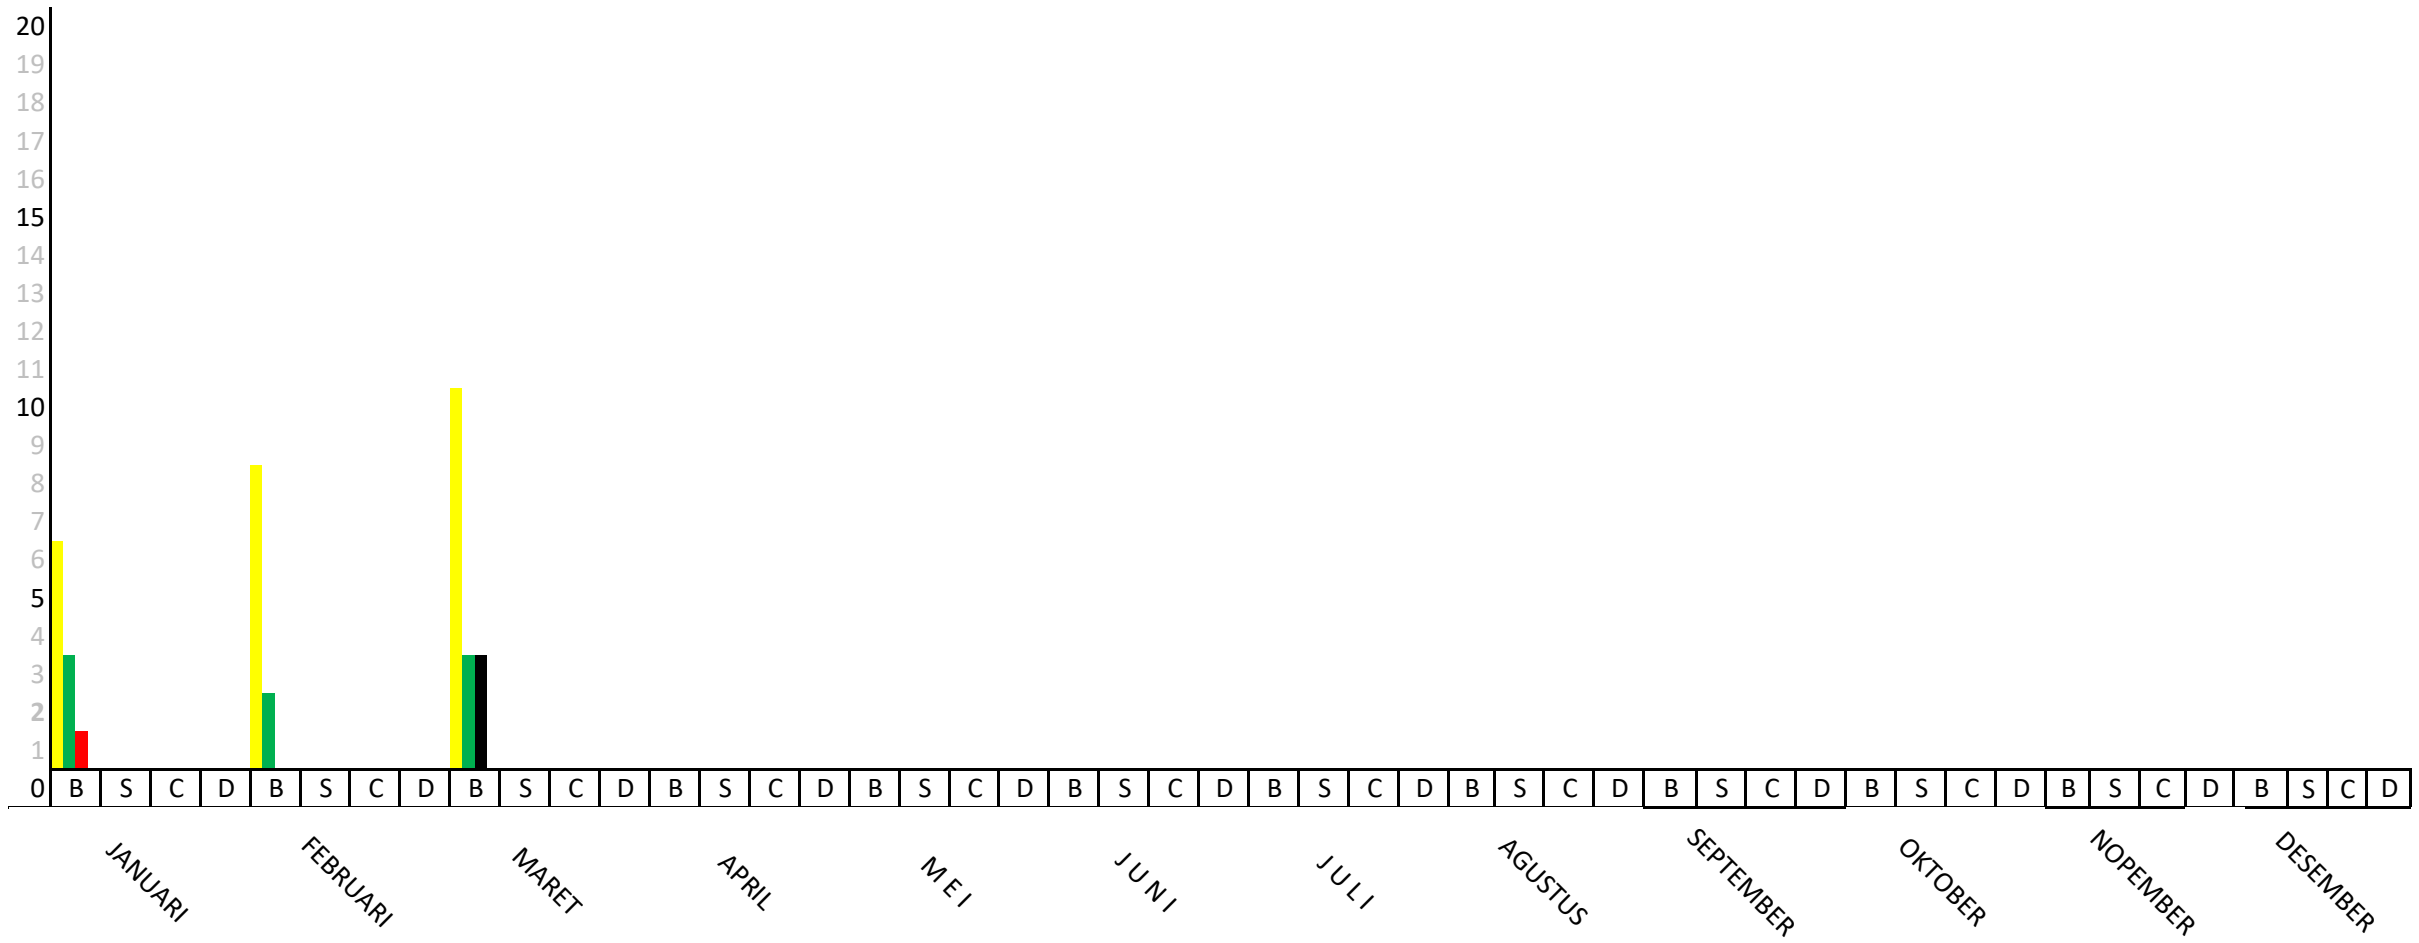

**STATISTIK PERKARA BULAN MARET 2022**  
**PENGADILAN TATA USAHA NEGARA PALANGKA RAYA**

KET :

- |  |   |   |  |
|--|---|---|--|
| <span style="display: inline-block; width: 10px; height: 10px; background-color: yellow; border: 1px solid black;"></span> : Sisa Bulan Lalu | <span style="display: inline-block; width: 10px; height: 10px; background-color: green; border: 1px solid black;"></span> : Masuk | <span style="display: inline-block; width: 10px; height: 10px; background-color: black; border: 1px solid black;"></span> : Biasa | <span style="display: inline-block; width: 10px; height: 10px; background-color: red; border: 1px solid black;"></span> : Singkat      |
| <span style="display: inline-block; width: 10px; height: 10px; background-color: red; border: 1px solid black;"></span> : Cabut              | <span style="display: inline-block; width: 10px; height: 10px; background-color: black; border: 1px solid black;"></span> : Putus | <span style="display: inline-block; width: 10px; height: 10px; background-color: green; border: 1px solid black;"></span> : Cepat | <span style="display: inline-block; width: 10px; height: 10px; background-color: yellow; border: 1px solid black;"></span> : Dismissal |