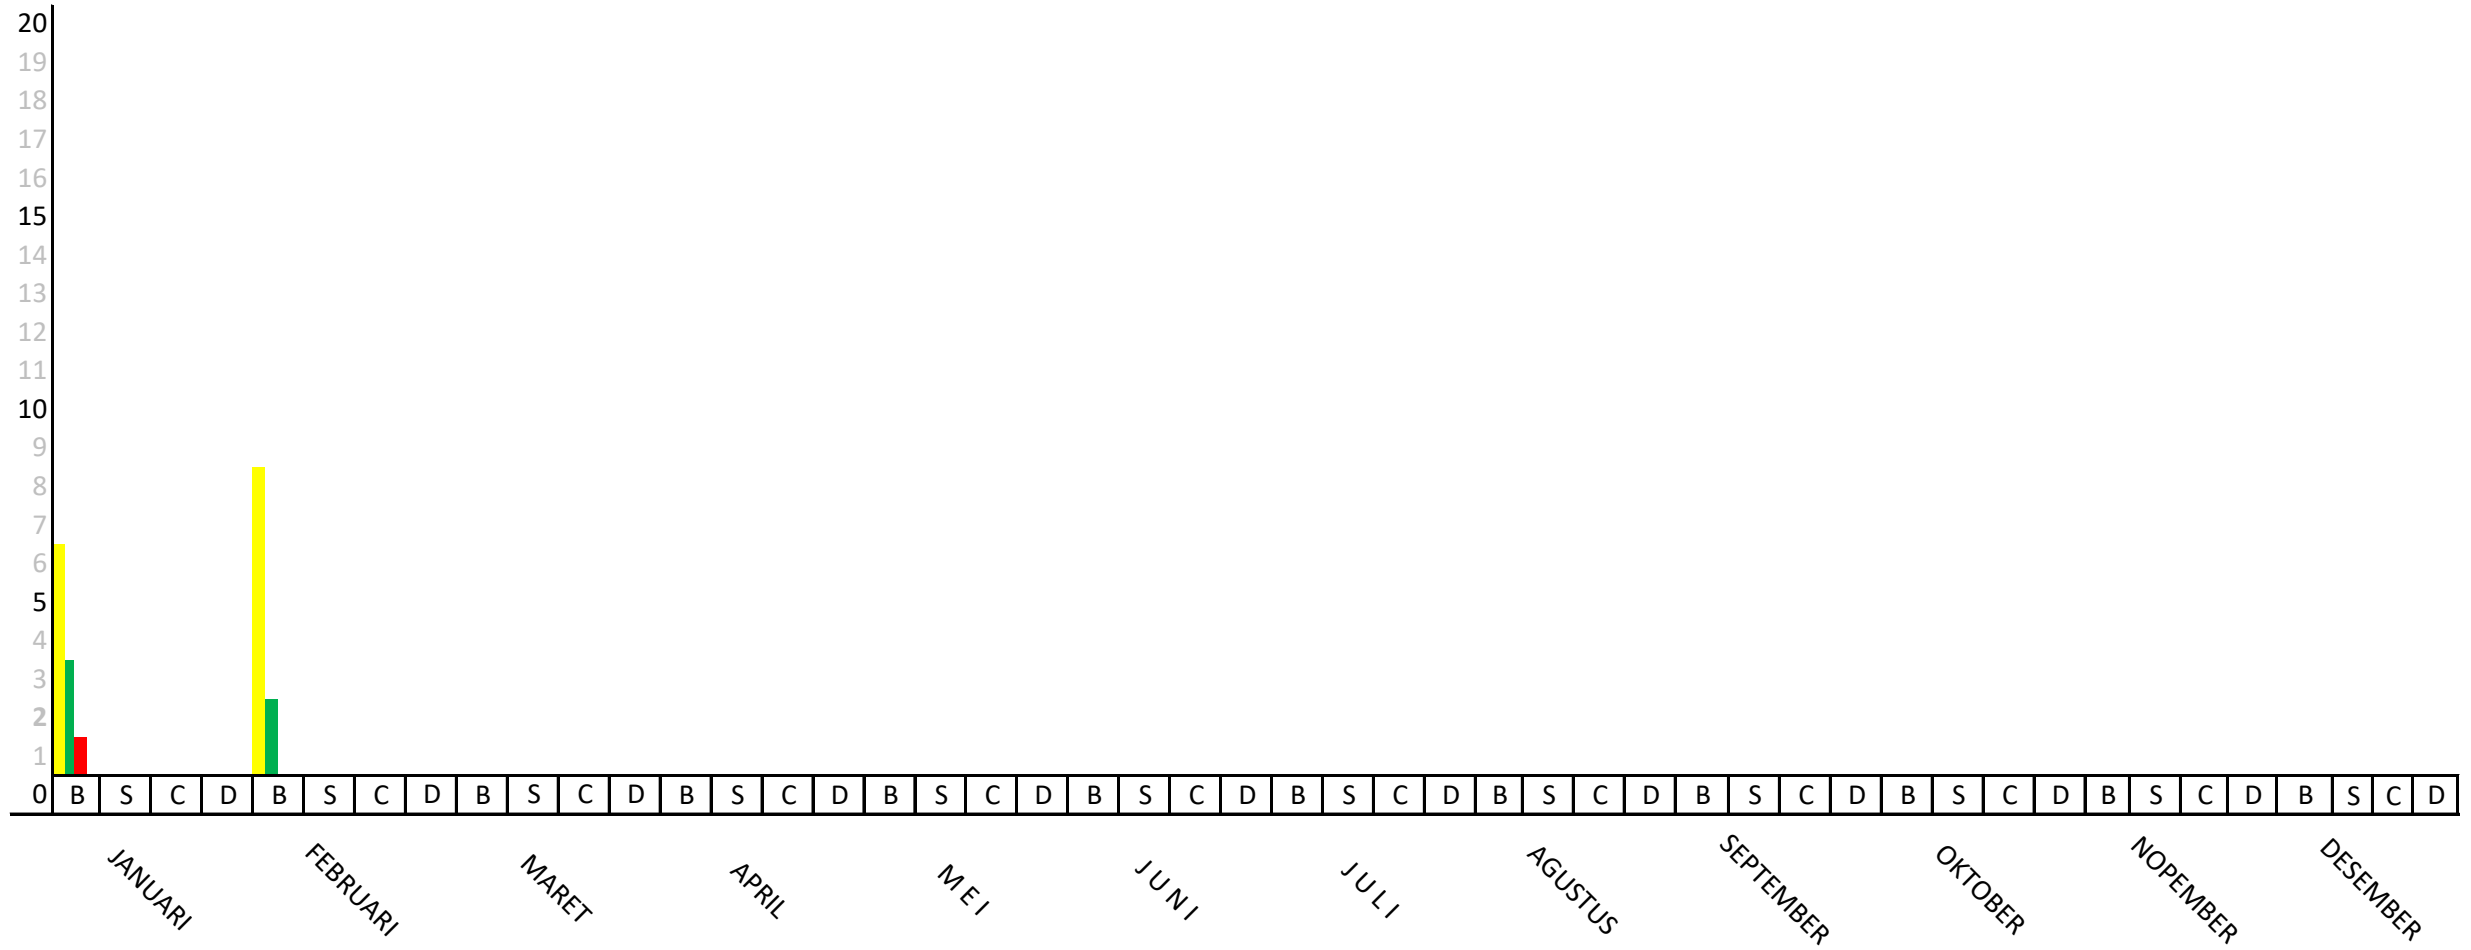

STATISTIK PERKARA BULAN FEBRUARI 2022
PENGADILAN TATA USAHA NEGARA PALANGKA RAYA

KET :

- : Sisa Bulan Lalu
- : Masuk
- : Putus
- : Cabut
- B : Biasa
- S : Singkat
- C : Cepat
- D : Dismissal