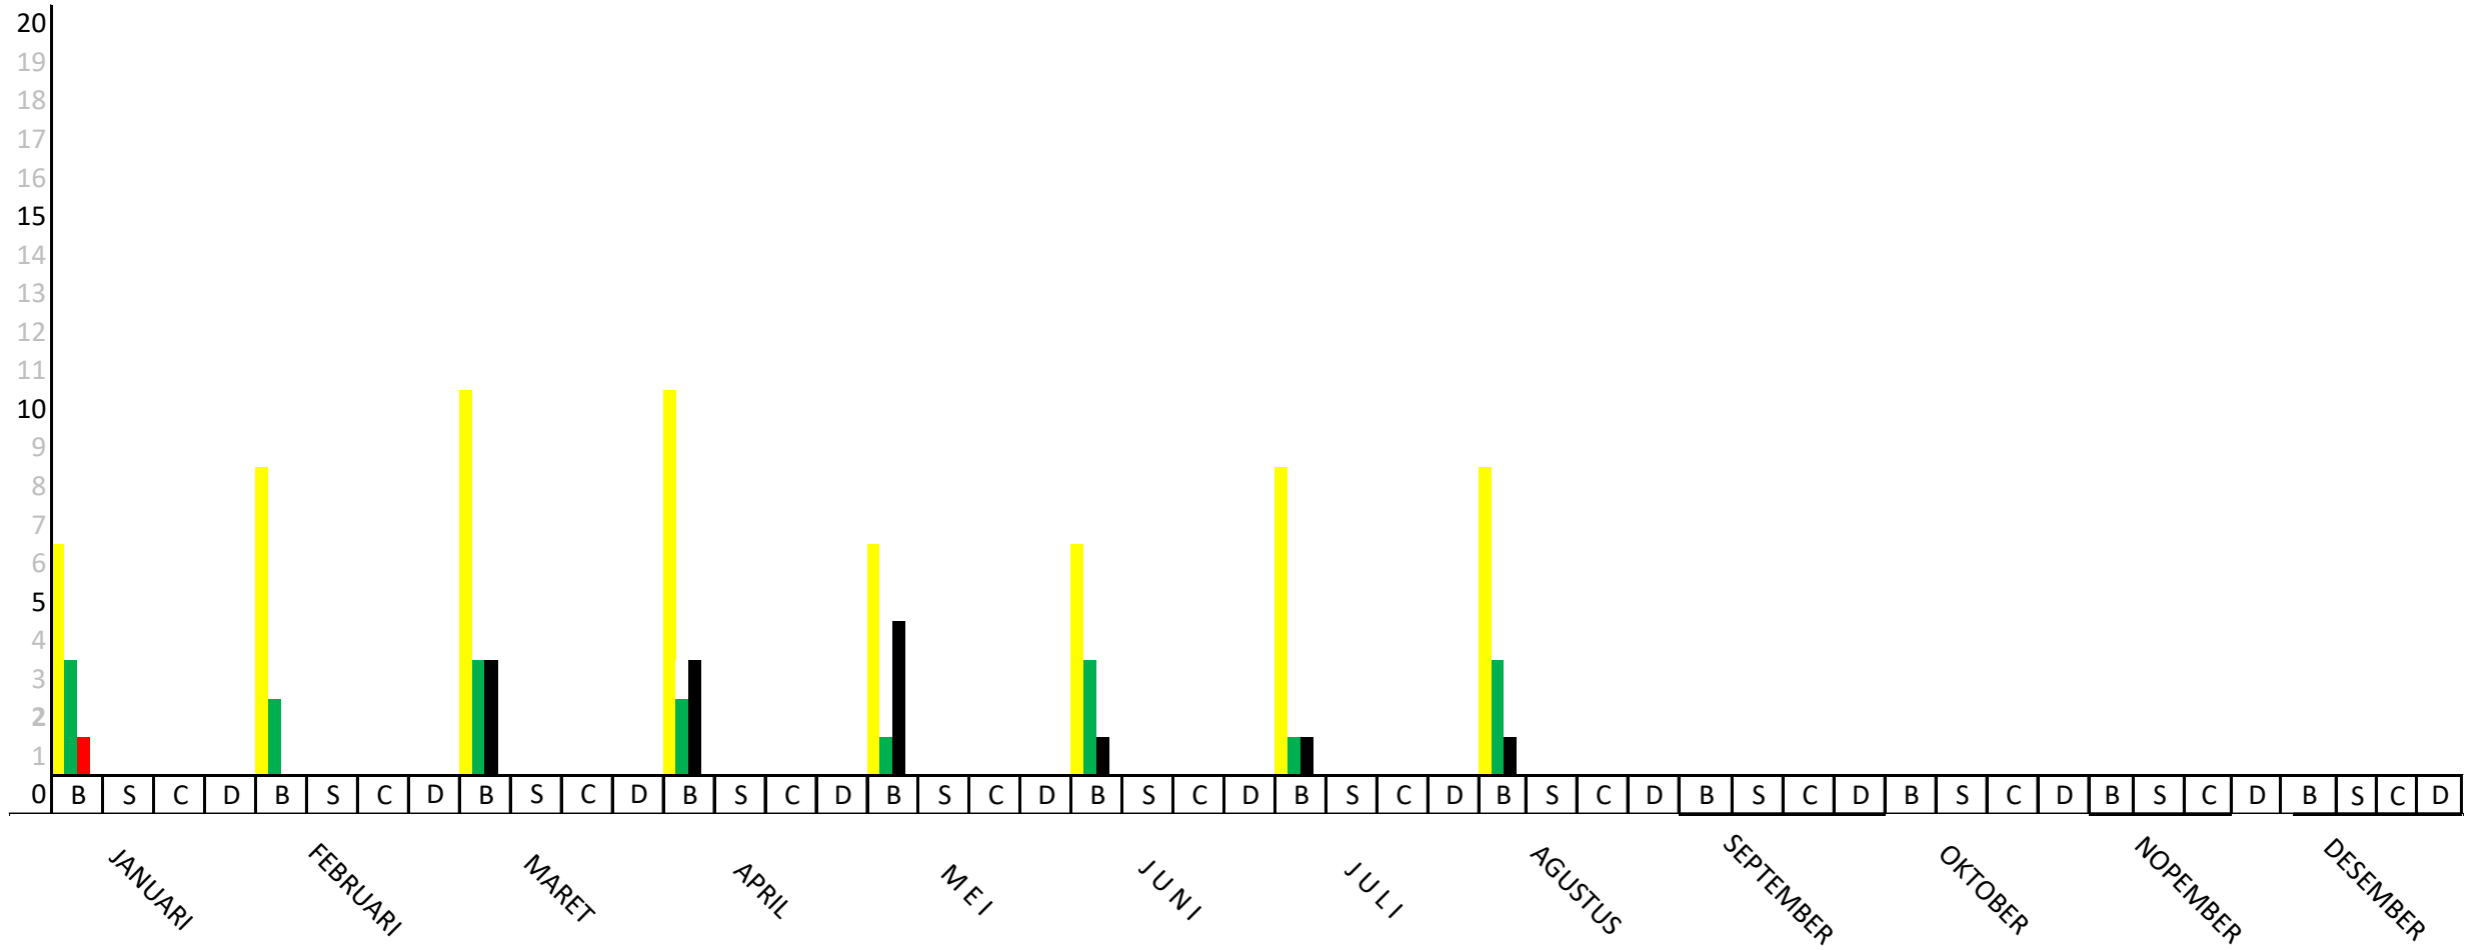

STATISTIK PERKARA BULAN AGUSTUS 2022
PENGADILAN TATA USAHA NEGARA PALANGKA RAYA

KET :

- : Sisa Bulan Lalu
- : Masuk
- : Putus
- : Cabut
- B : Biasa
- S : Singkat
- C : Cepat
- D : Dismissal