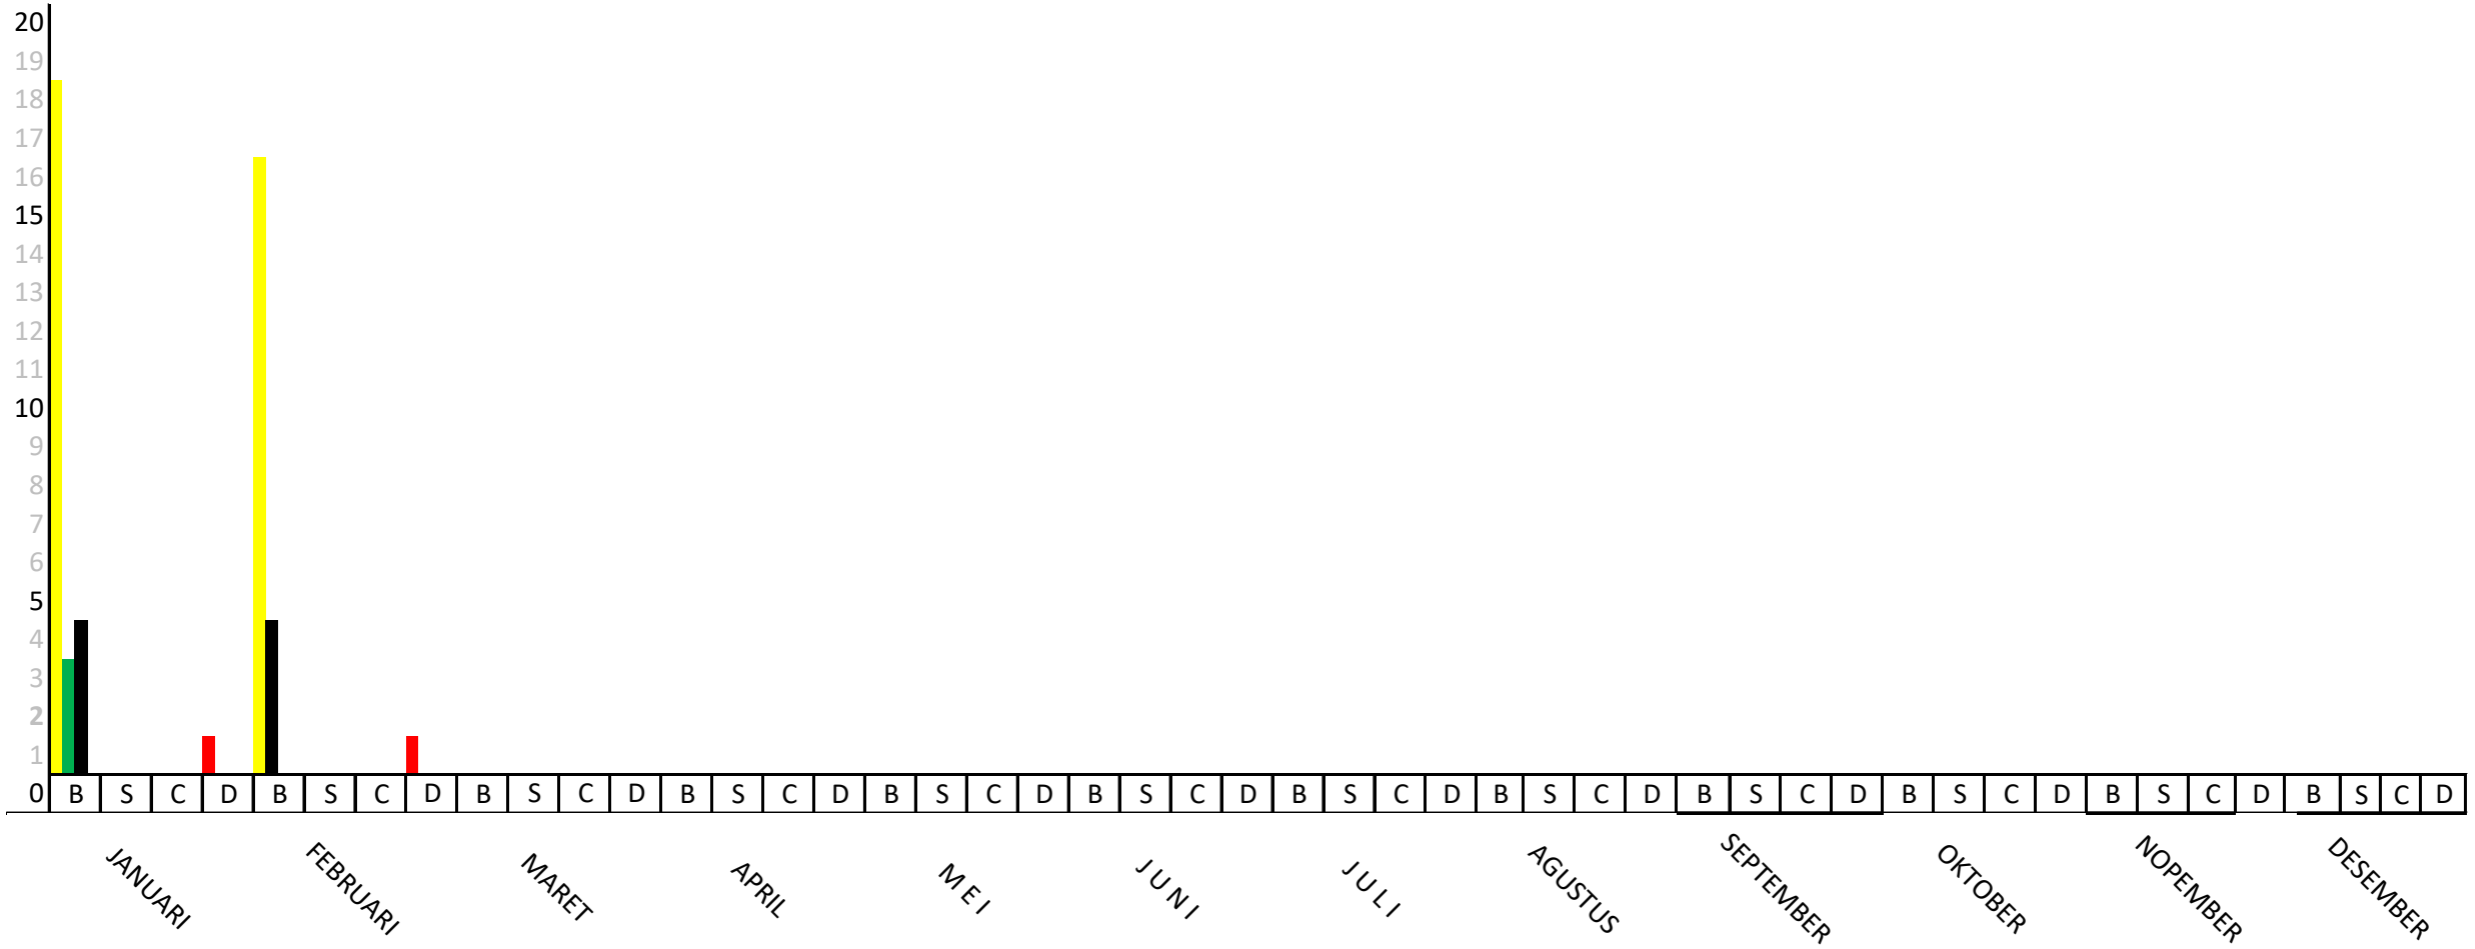

STATISTIK PERKARA BULAN FEBRUARI 2023
PENGADILAN TATA USAHA NEGARA PALANGKA RAYA

KET :

- | | |
|----------------------------------------------------------------------------------------------------------------------------------------------|---------------------------------------------------------------------------------------------------------------------------------------|
| : Sisa Bulan Lalu | : Biasa |
| : Masuk | : Singkat |
| : Putus | : Cepat |
| : Cabut | : Dismissal |