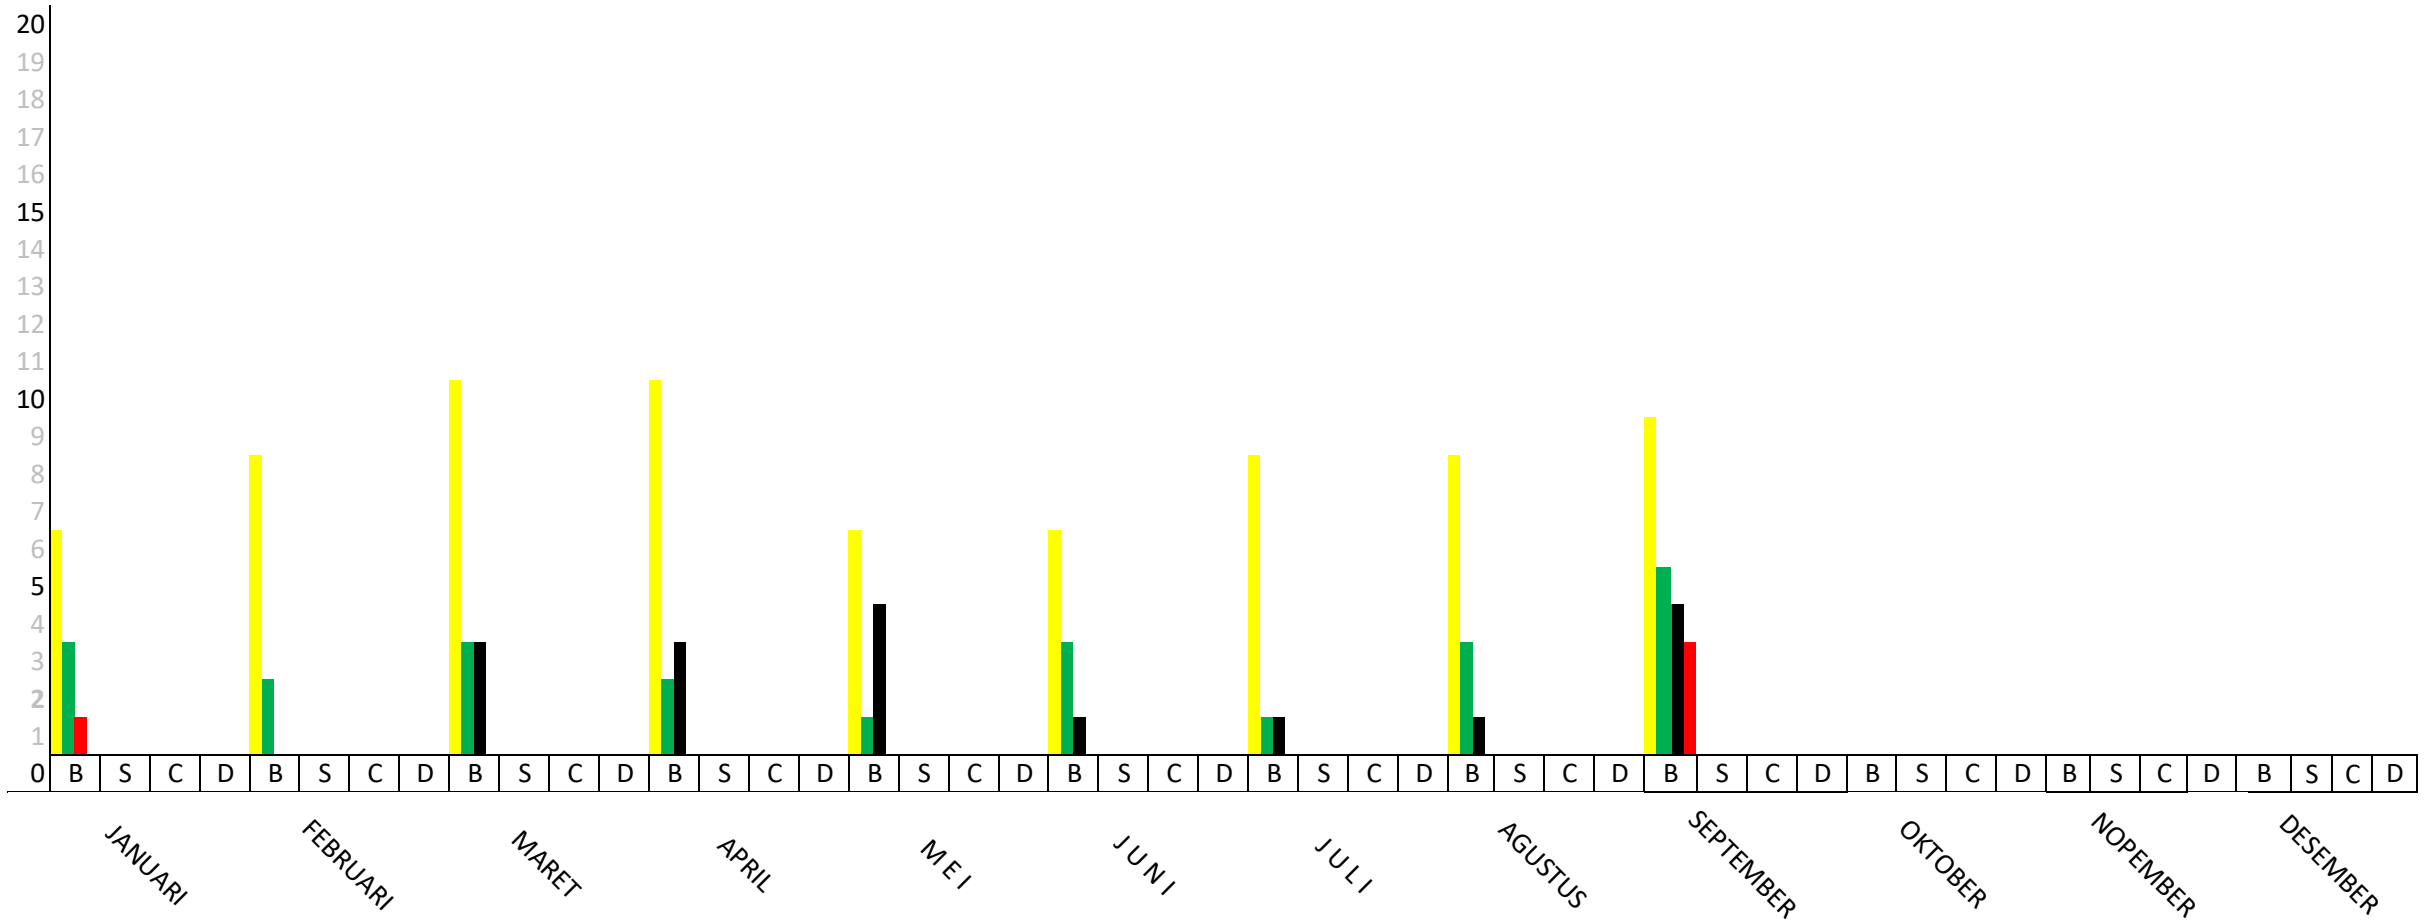

**STATISTIK PERKARA BULAN SEPTEMBER 2022**  
**PENGADILAN TATA USAHA NEGARA PALANGKA RAYA**

KET :

- |  |   |
|--|---|
| <span style="display: inline-block; width: 10px; height: 10px; background-color: yellow; border: 1px solid black;"></span> : Sisa Bulan Lalu | <span style="display: inline-block; width: 10px; height: 10px; background-color: black; border: 1px solid black;"></span> : Biasa     |
| <span style="display: inline-block; width: 10px; height: 10px; background-color: green; border: 1px solid black;"></span> : Masuk            | <span style="display: inline-block; width: 10px; height: 10px; background-color: white; border: 1px solid black;"></span> : Singkat   |
| <span style="display: inline-block; width: 10px; height: 10px; background-color: black; border: 1px solid black;"></span> : Putus            | <span style="display: inline-block; width: 10px; height: 10px; background-color: white; border: 1px solid black;"></span> : Cepat     |
| <span style="display: inline-block; width: 10px; height: 10px; background-color: red; border: 1px solid black;"></span> : Cabut              | <span style="display: inline-block; width: 10px; height: 10px; background-color: white; border: 1px solid black;"></span> : Dismissal |