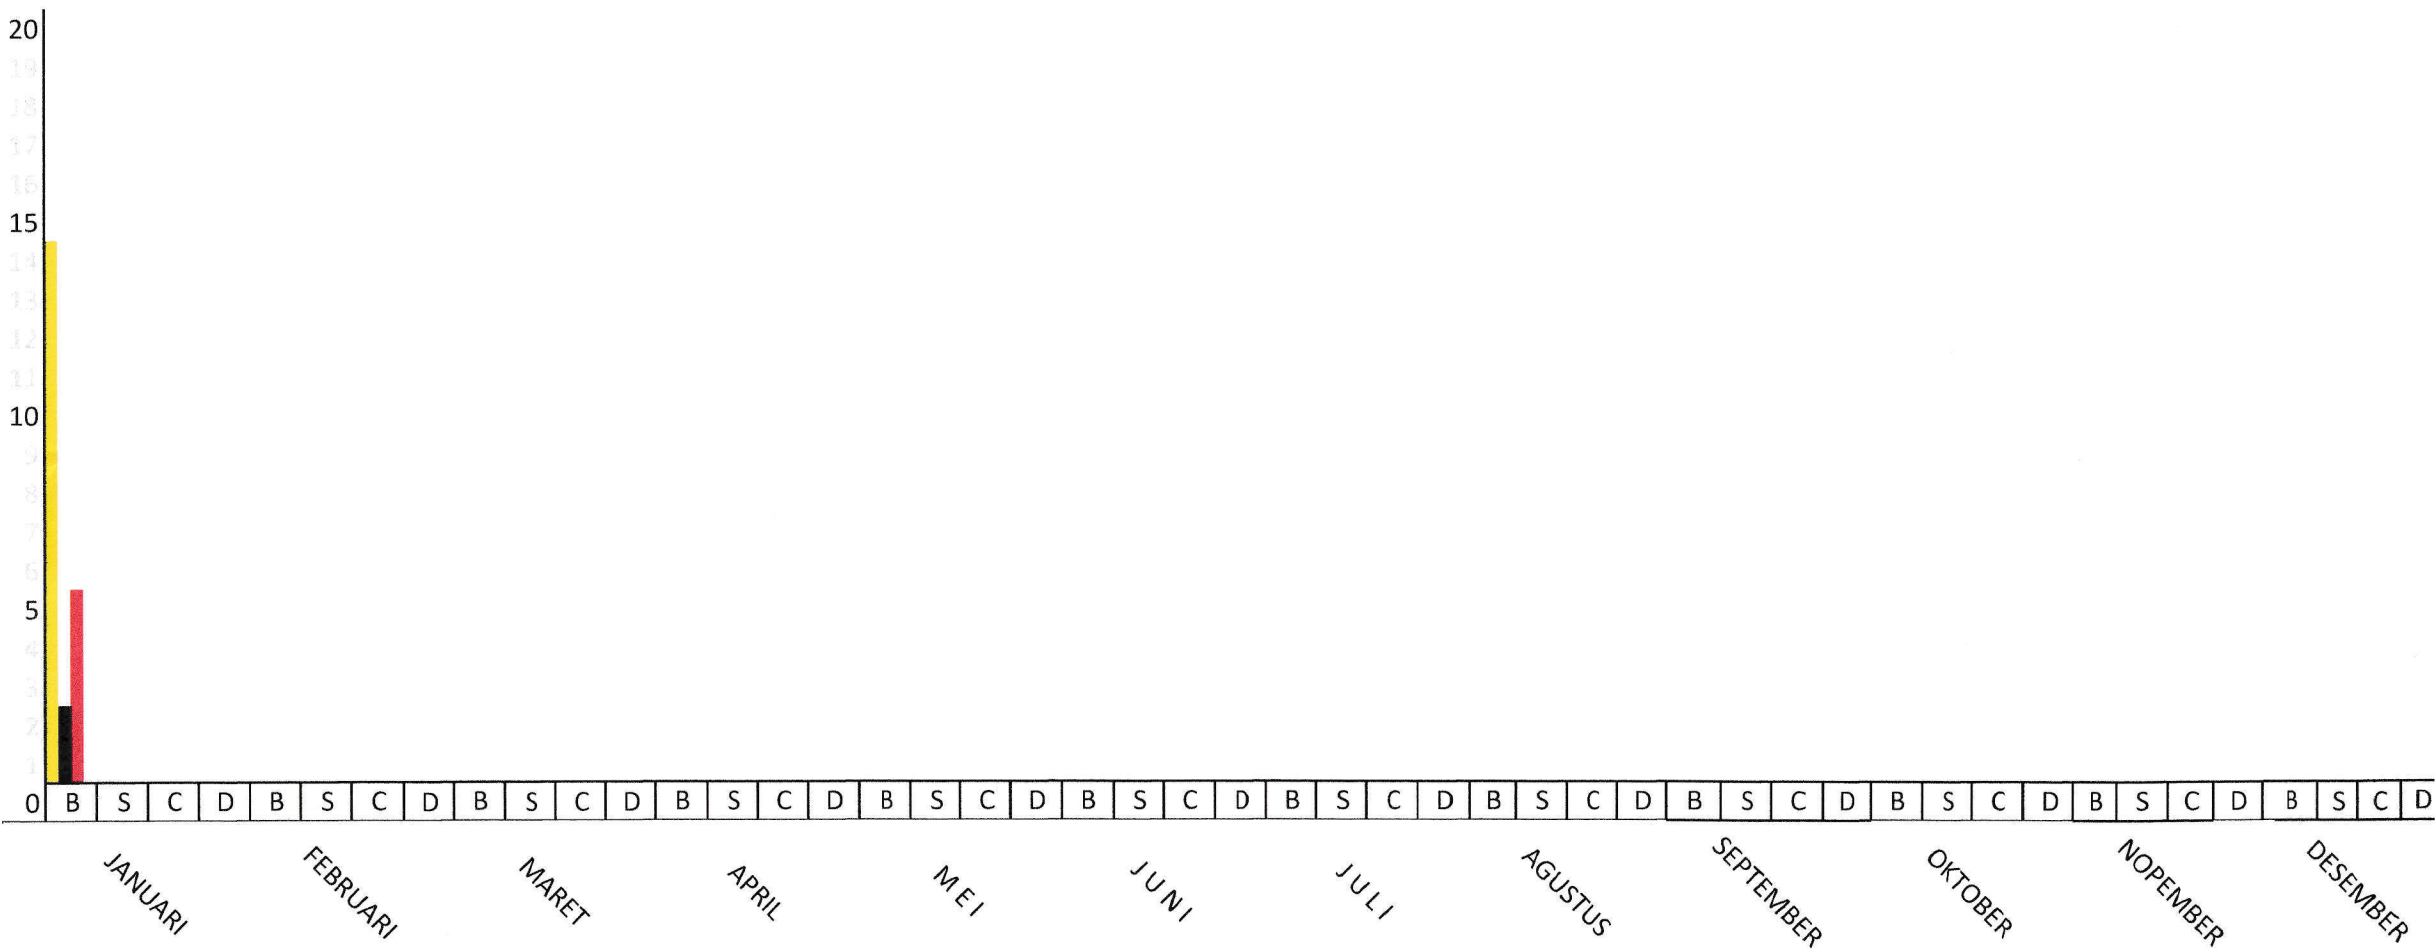

STATISTIK PERKARA BULAN JANUARI 2020
PENGADILAN TATA USAHA NEGARA PALANGKA RAYA

KET :

- | | |
|--|---|
| : Sisa Bulan Lalu | : Biasa |
| : Masuk | : Singkat |
| : Putus | : Cepat |
| : Cabut | : Dismissal |