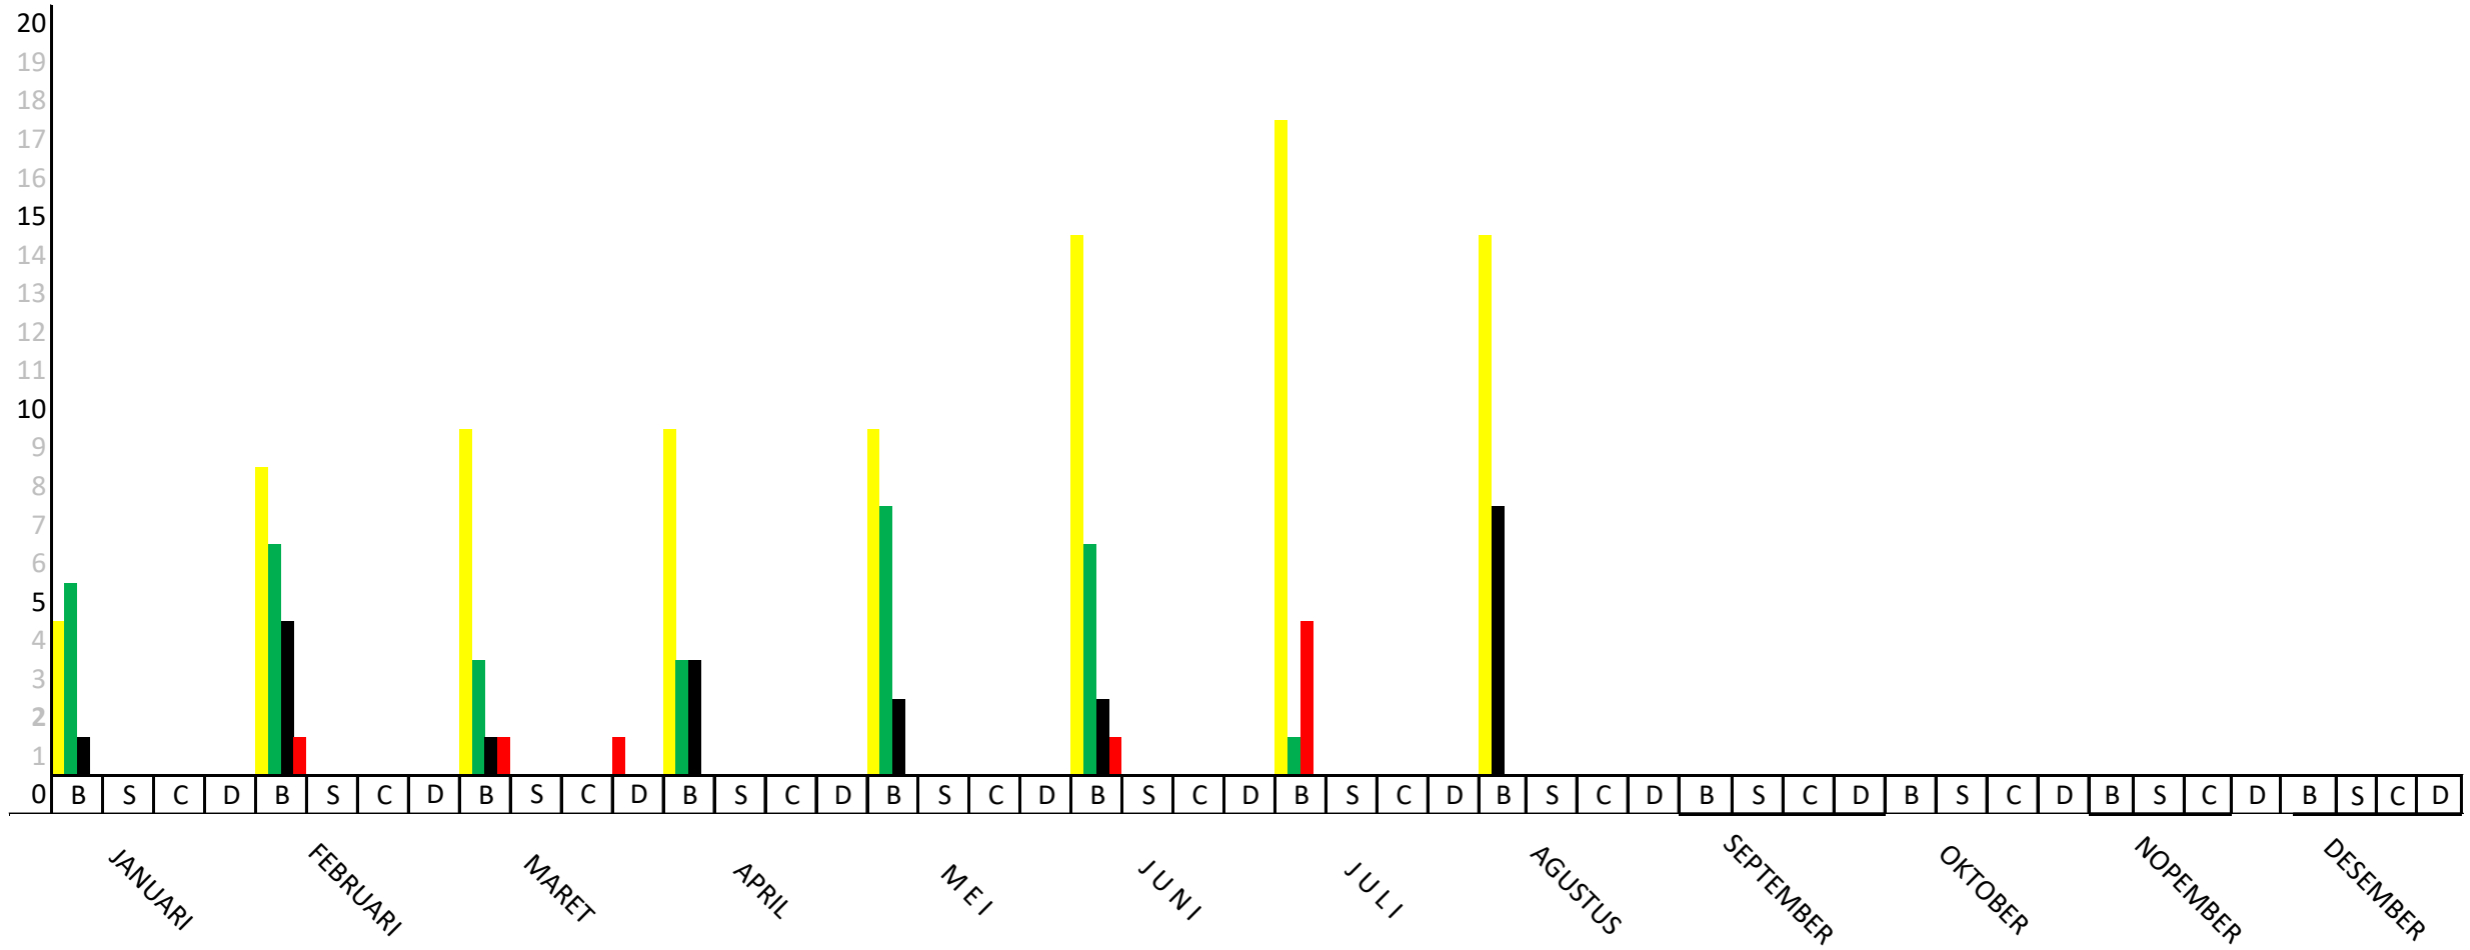

STATISTIK PERKARA BULAN AGUSTUS 2021
PENGADILAN TATA USAHA NEGARA PALANGKA RAYA

KET :

- | | |
|--|---|
| : Sisa Bulan Lalu | : Biasa |
| : Masuk | : Singkat |
| : Putus | : Cepat |
| : Cabut | : Dismissal |