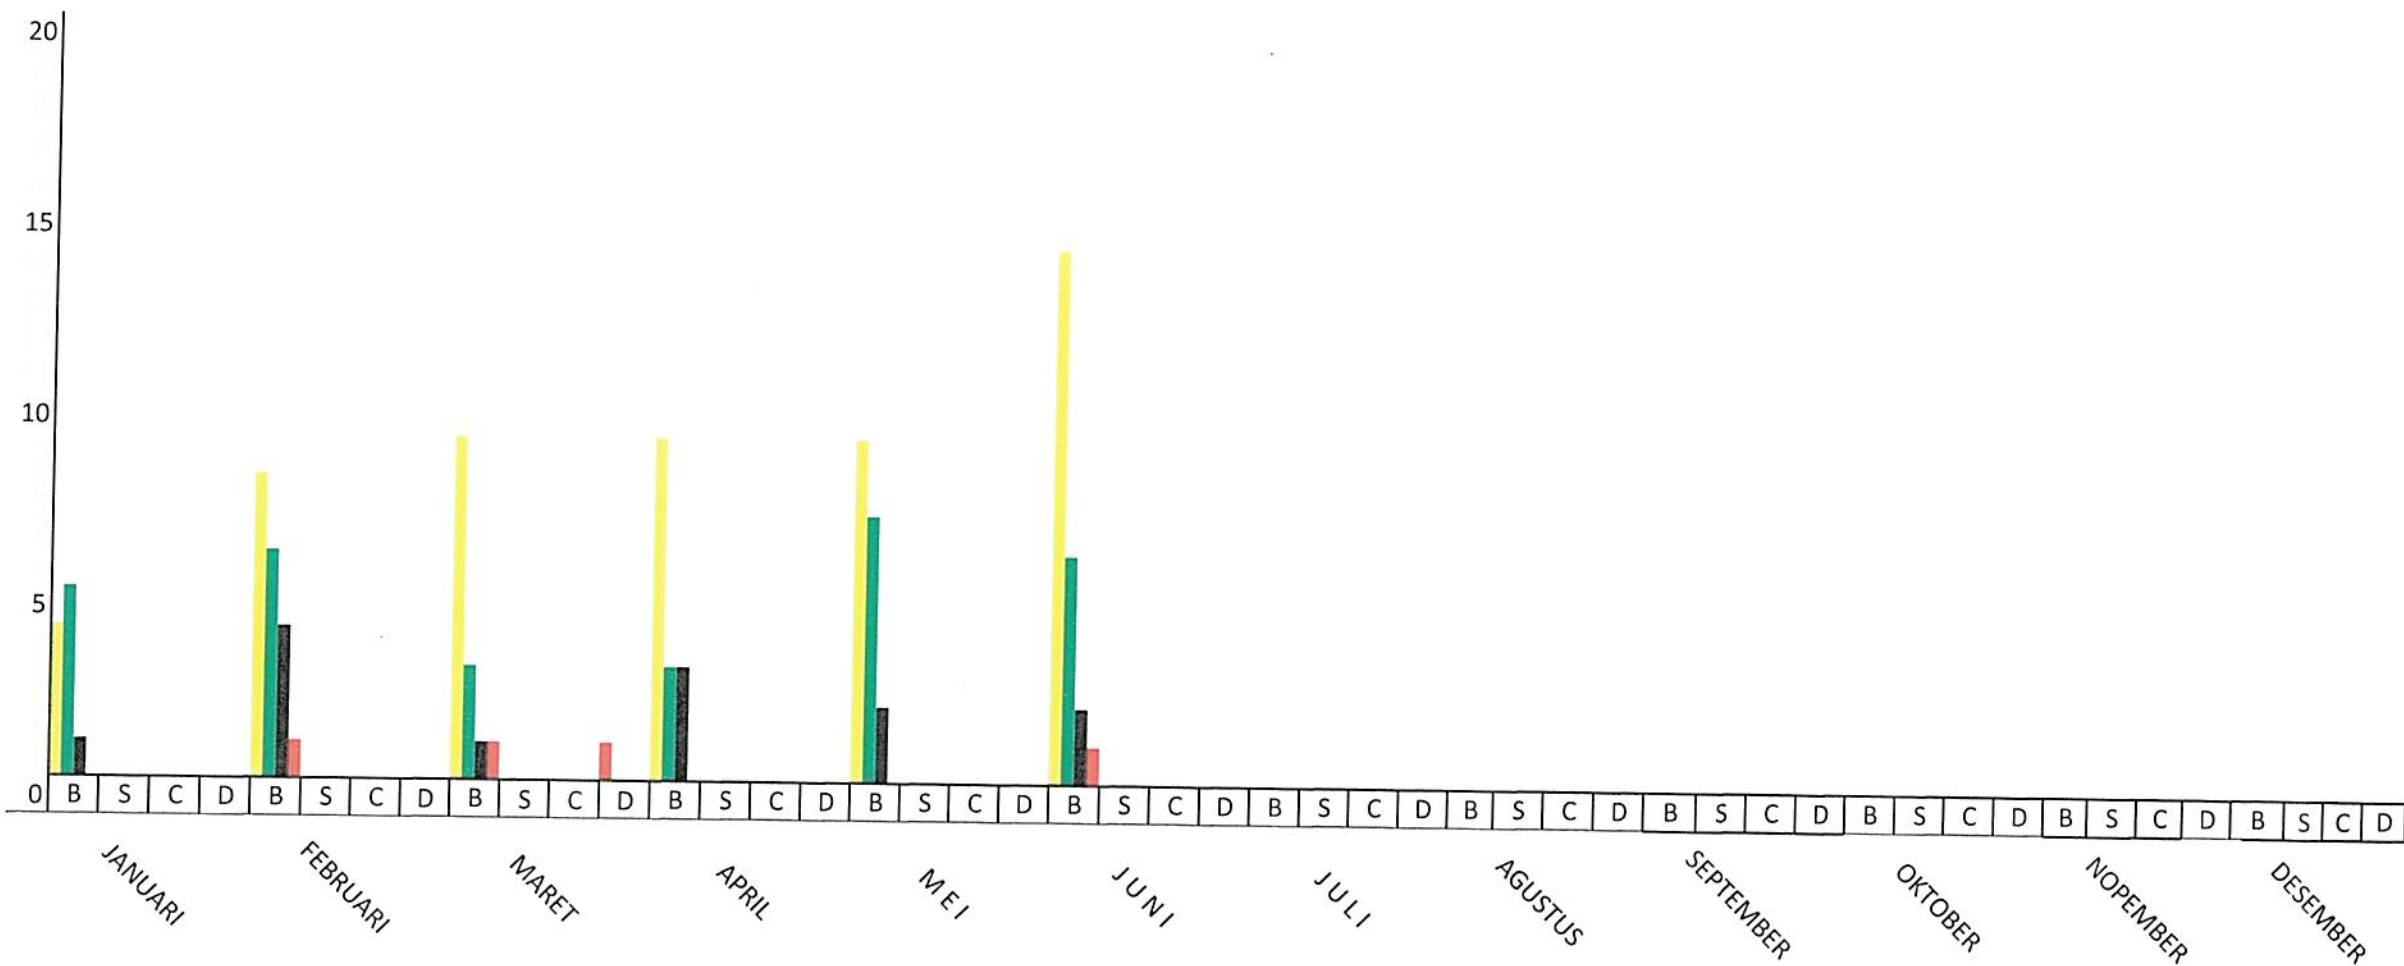

**STATISTIK PERKARA BULAN JUNI 2021**  
**PENGADILAN TATA USAHA NEGARA PALANGKA RAYA**

KET :

- |  |   |
|--|---|
| <span style="display: inline-block; width: 10px; height: 10px; background-color: yellow; border: 1px solid black;"></span> : Sisa Bulan Lalu | <span style="display: inline-block; width: 10px; height: 10px; background-color: green; border: 1px solid black;"></span> : Biasa     |
| <span style="display: inline-block; width: 10px; height: 10px; background-color: black; border: 1px solid black;"></span> : Masuk            | <span style="display: inline-block; width: 10px; height: 10px; background-color: red; border: 1px solid black;"></span> : Singkat     |
| <span style="display: inline-block; width: 10px; height: 10px; background-color: black; border: 1px solid black;"></span> : Putus            | <span style="display: inline-block; width: 10px; height: 10px; background-color: red; border: 1px solid black;"></span> : Cepat       |
| <span style="display: inline-block; width: 10px; height: 10px; background-color: red; border: 1px solid black;"></span> : Cabut              | <span style="display: inline-block; width: 10px; height: 10px; background-color: black; border: 1px solid black;"></span> : Dismissal |