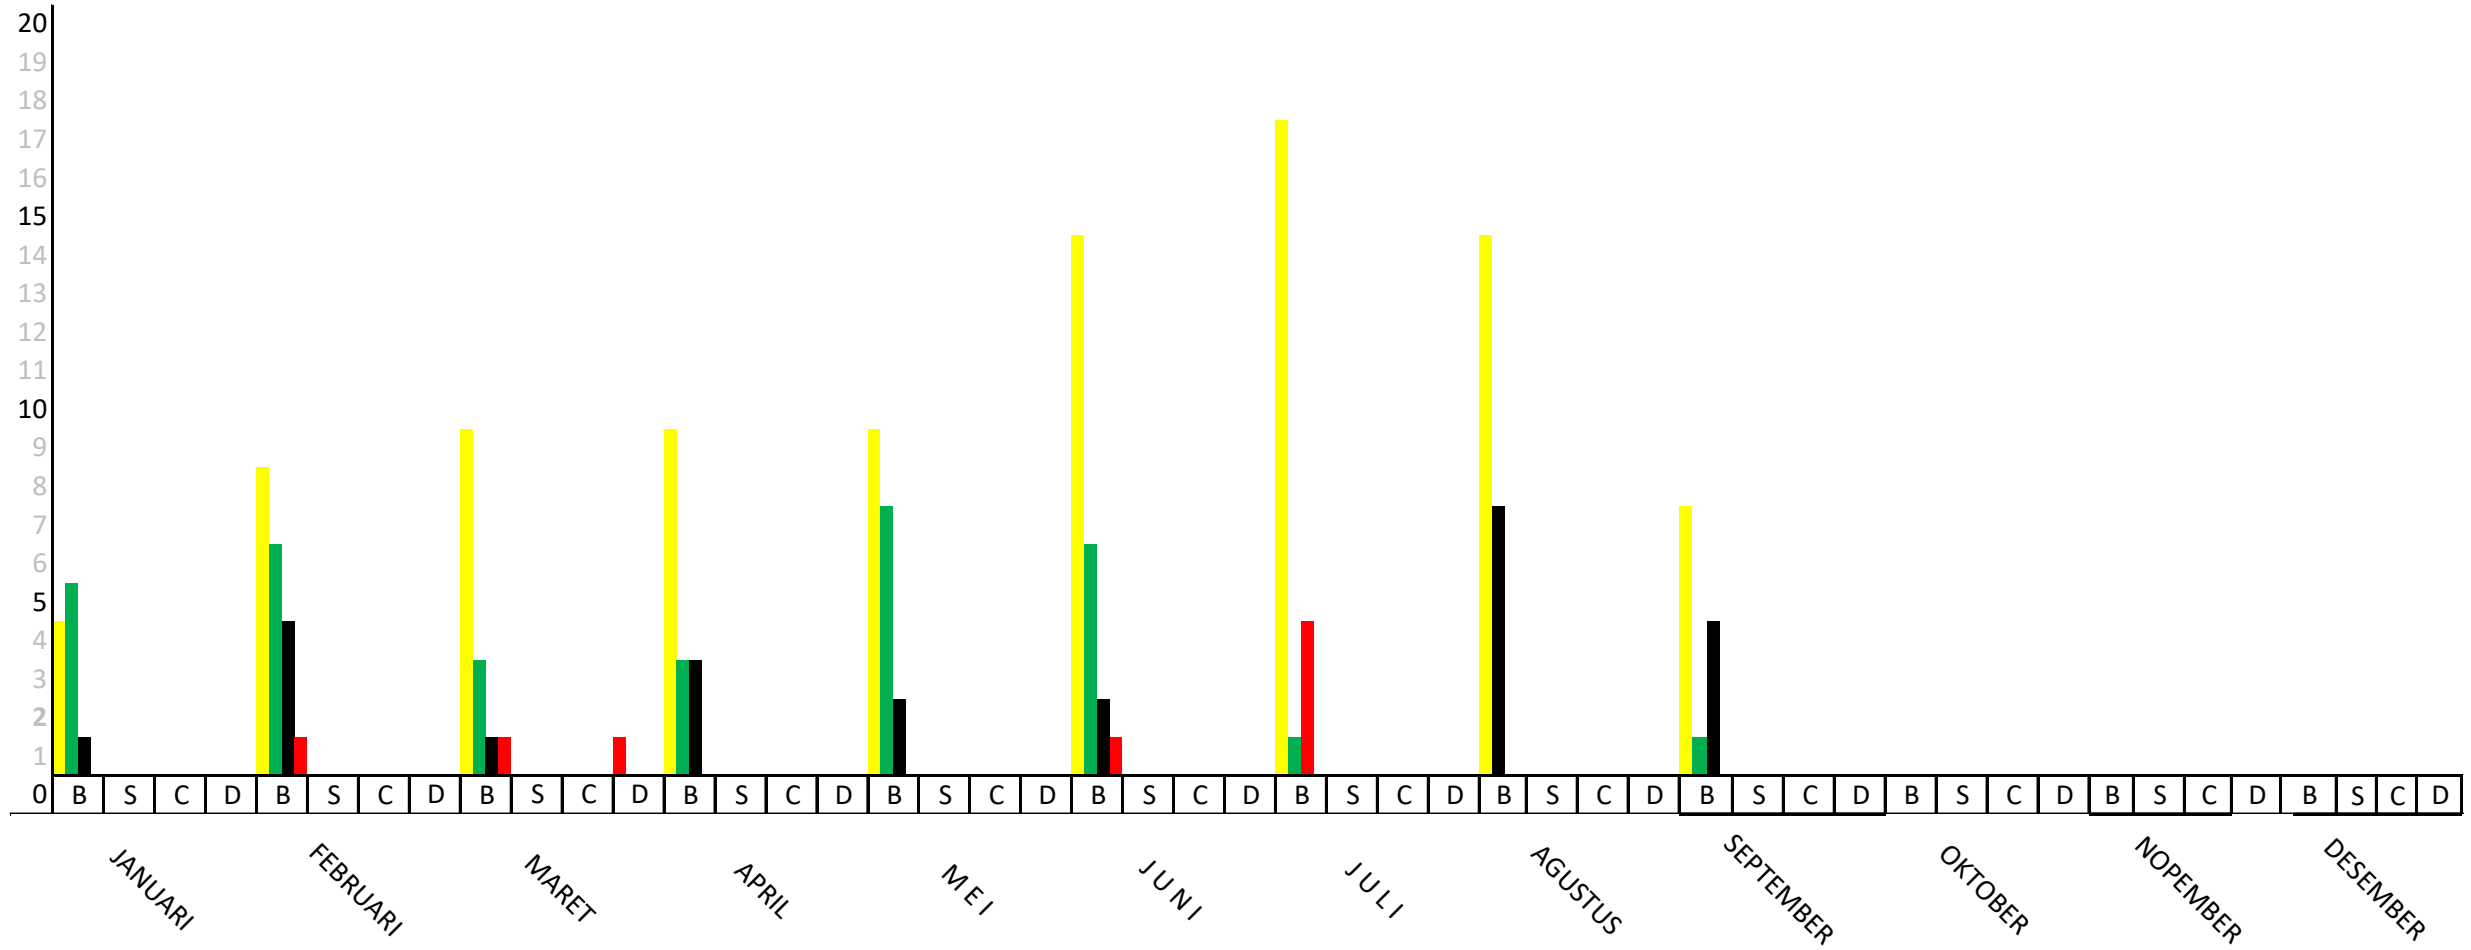

STATISTIK PERKARA BULAN SEPTEMBER 2021
PENGADILAN TATA USAHA NEGARA PALANGKA RAYA

KET :

- | | | | |
|--|---|---|---|
| : Sisa Bulan Lalu | : Masuk | : Putus | : Cabut |
| | : Singkat | : Cepat | : Dismissal |