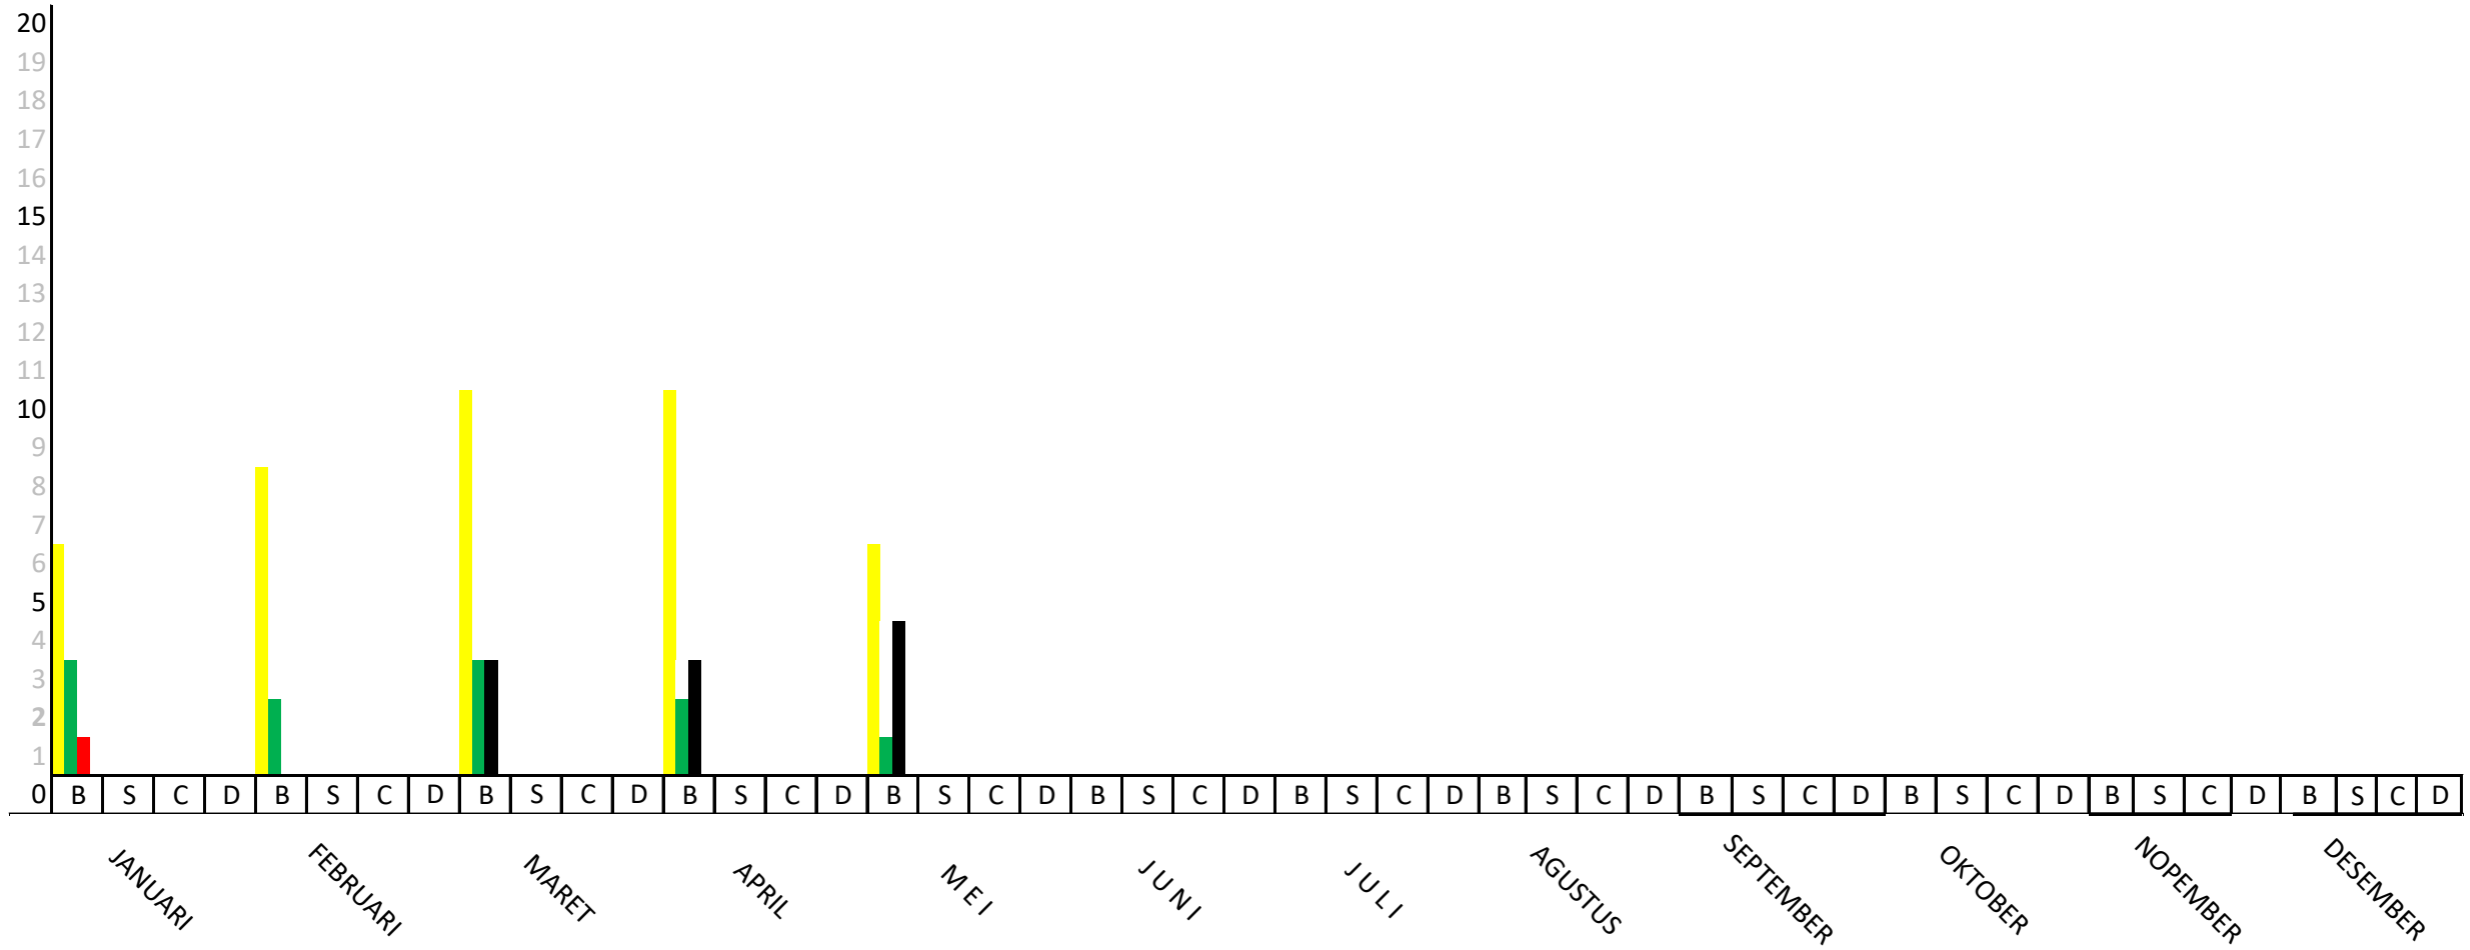

**STATISTIK PERKARA BULAN MEI 2022**  
**PENGADILAN TATA USAHA NEGARA PALANGKA RAYA**

KET :

- |  |   |
|--|---|
| <span style="display: inline-block; width: 10px; height: 10px; background-color: yellow; border: 1px solid black;"></span> : Sisa Bulan Lalu | <span style="display: inline-block; width: 10px; height: 10px; background-color: black; border: 1px solid black;"></span> : Biasa     |
| <span style="display: inline-block; width: 10px; height: 10px; background-color: green; border: 1px solid black;"></span> : Masuk            | <span style="display: inline-block; width: 10px; height: 10px; background-color: white; border: 1px solid black;"></span> : Singkat   |
| <span style="display: inline-block; width: 10px; height: 10px; background-color: red; border: 1px solid black;"></span> : Putus              | <span style="display: inline-block; width: 10px; height: 10px; background-color: white; border: 1px solid black;"></span> : Cepat     |
| <span style="display: inline-block; width: 10px; height: 10px; background-color: white; border: 1px solid black;"></span> : Cabut            | <span style="display: inline-block; width: 10px; height: 10px; background-color: white; border: 1px solid black;"></span> : Dismissal |