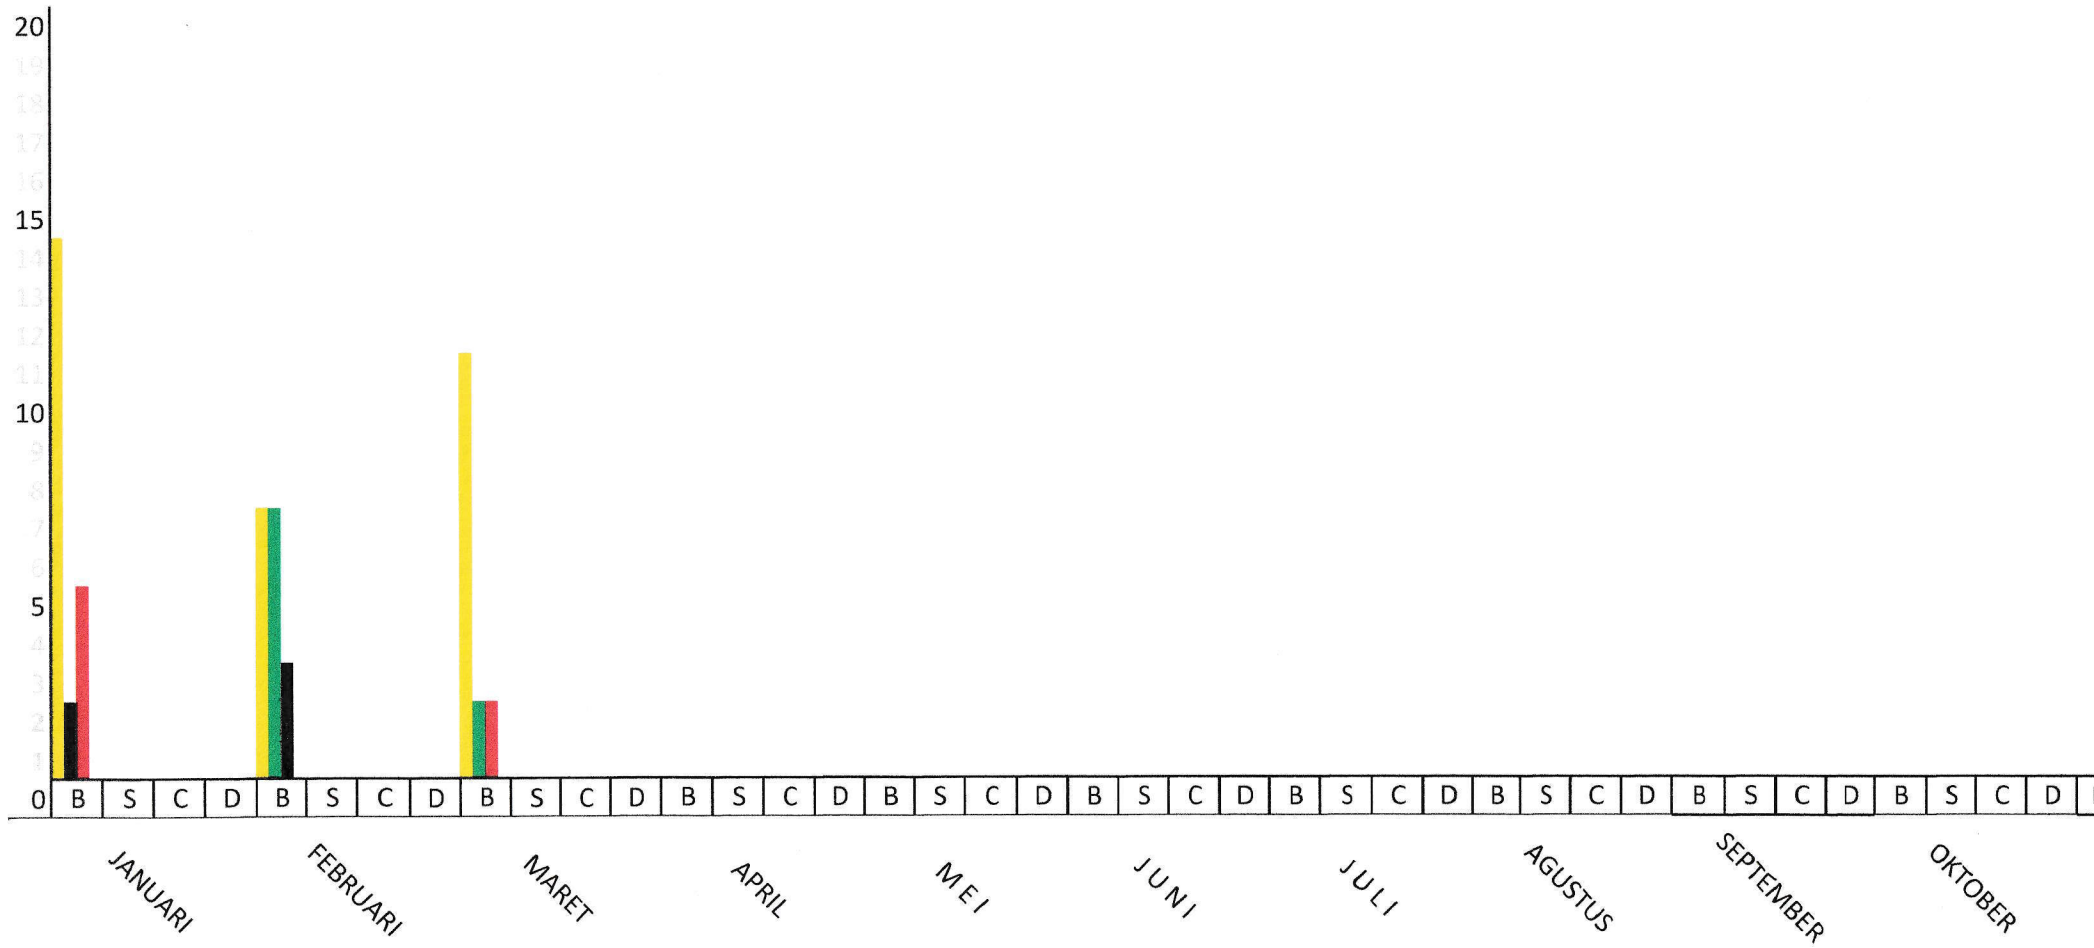

## STATISTIK PERKARA BULAN MARET 2020 PENGADILAN TATA USAHA NEGARA PALANGKA RAYA

KET :

- |   |  |
|---|--|
| <ul style="list-style-type: none"> <li><span style="display: inline-block; width: 15px; height: 15px; background-color: yellow; border: 1px solid black; margin-right: 5px;"></span> : Sisa Bulan Lalu</li> <li><span style="display: inline-block; width: 15px; height: 15px; background-color: green; border: 1px solid black; margin-right: 5px;"></span> : Masuk</li> <li><span style="display: inline-block; width: 15px; height: 15px; background-color: black; border: 1px solid black; margin-right: 5px;"></span> : Putus</li> <li><span style="display: inline-block; width: 15px; height: 15px; background-color: red; border: 1px solid black; margin-right: 5px;"></span> : Cabut</li> </ul> | <ul style="list-style-type: none"> <li>B : Biasa</li> <li>S : Singkat</li> <li>C : Cepat</li> <li>D : Dismissal</li> </ul> |
|---|--|