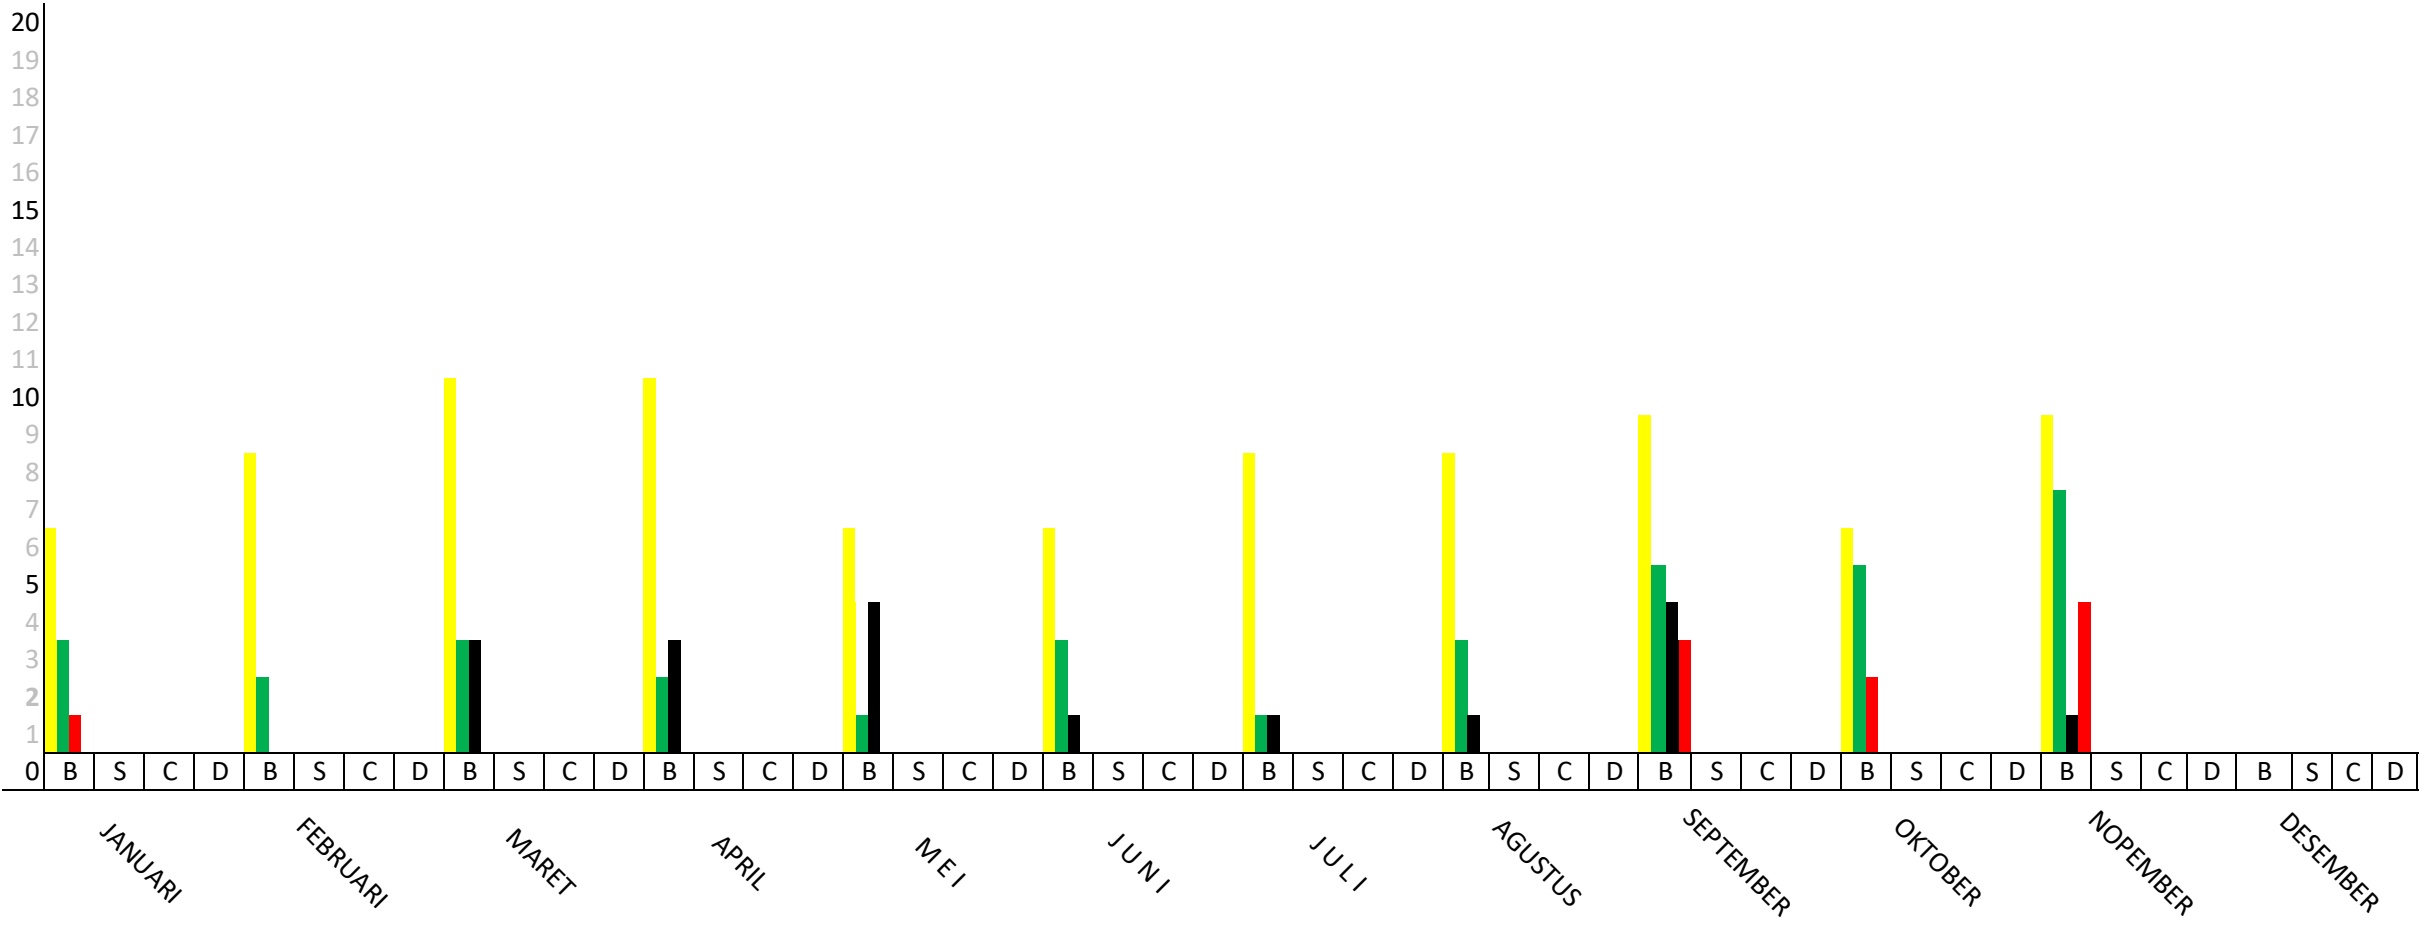

**STATISTIK PERKARA BULAN NOVEMBER 2022**  
**PENGADILAN TATA USAHA NEGARA PALANGKA RAYA**

KET :

- : Sisa Bulan Lalu
- : Masuk
- : Putus
- : Cabut
- B : Biasa
- S : Singkat
- C : Cepat
- D : Dismissal