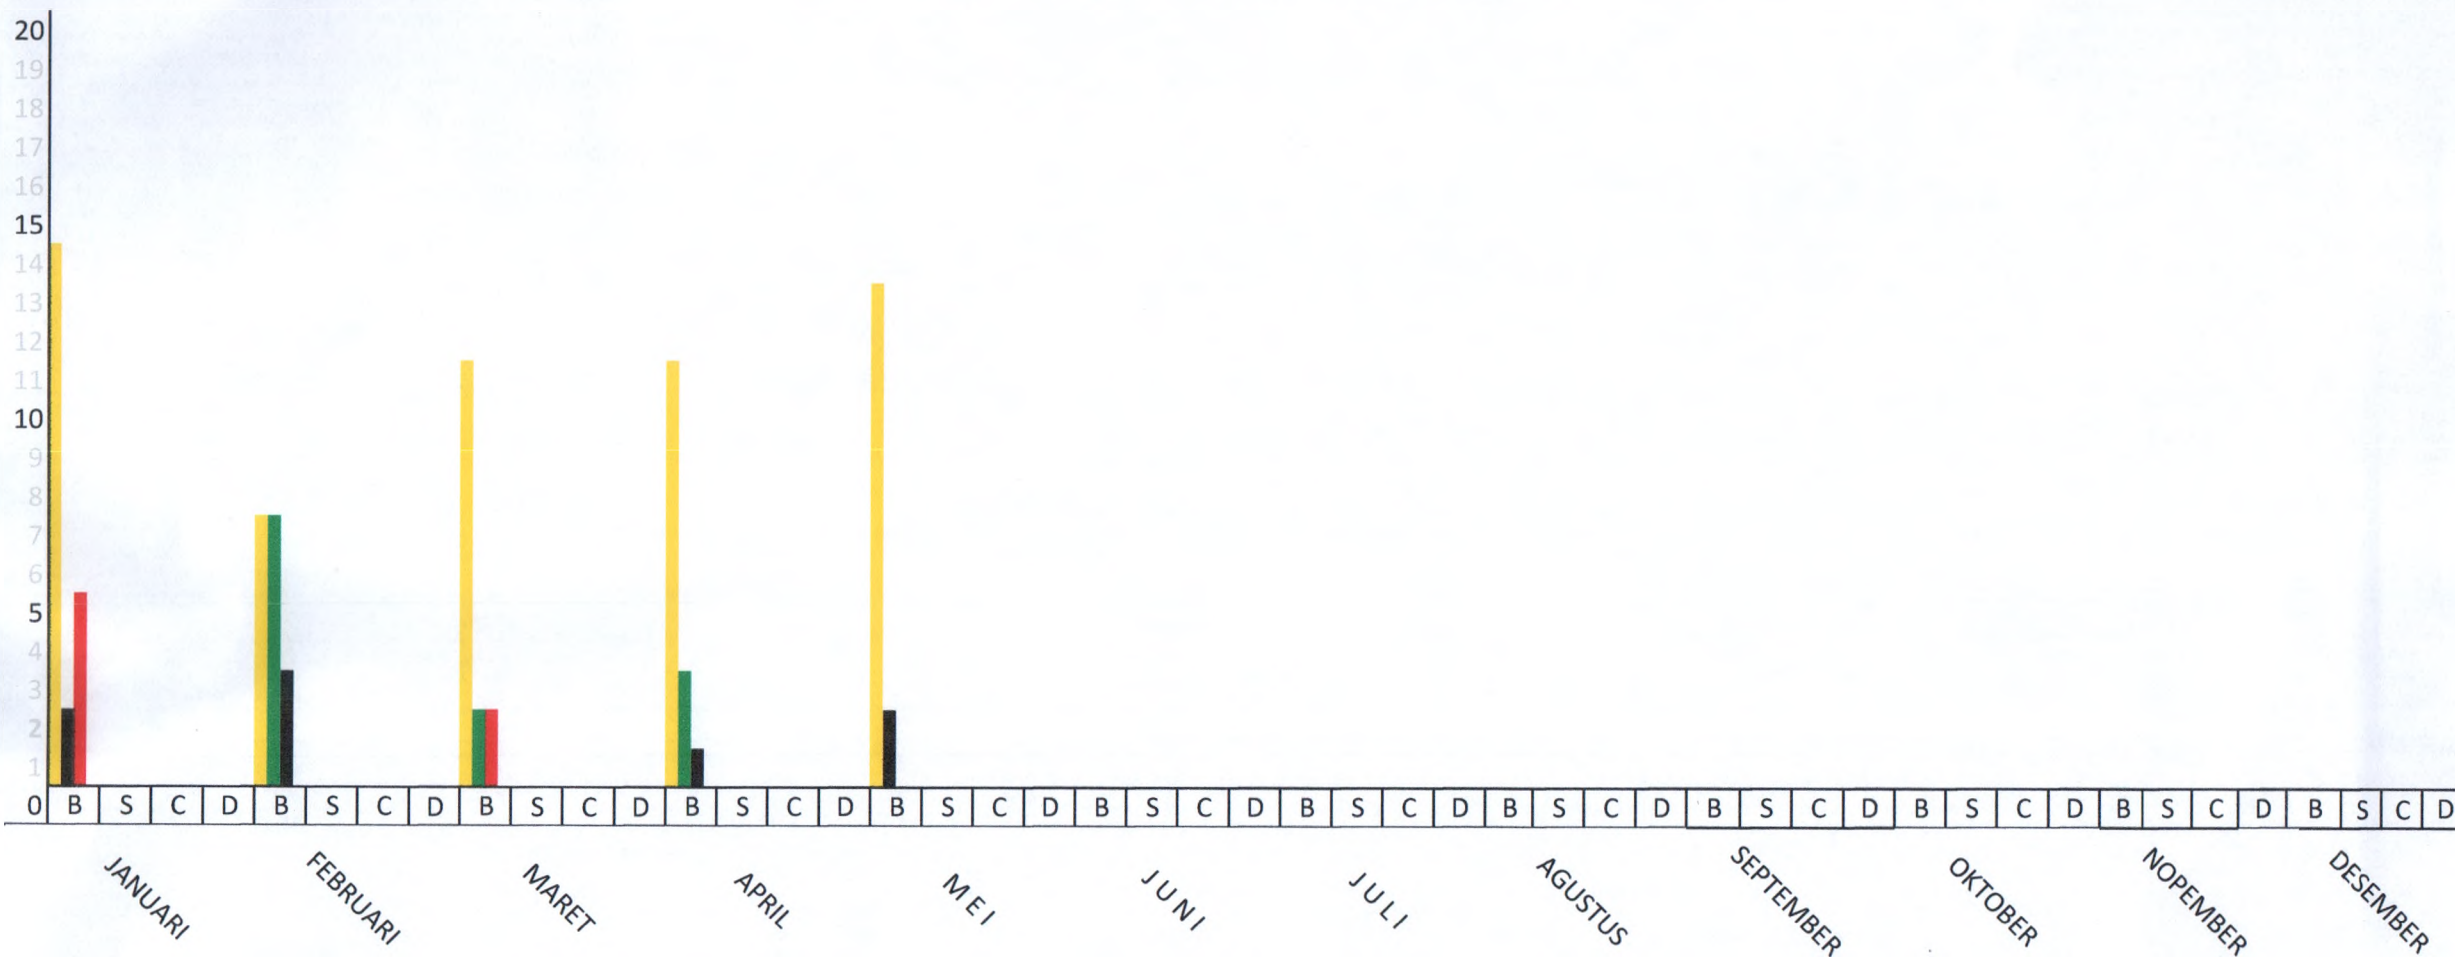

STATISTIK PERKARA BULAN MEI 2020
PENGADILAN TATA USAHA NEGARA PALANGKA RAYA

KET :

- | | |
|---|--|
| ■ : Sisa Bulan Lalu | ■ : Biasa |
| ■ : Masuk | ■ : Singkat |
| ■ : Putus | ■ : Cepat |
| ■ : Cabut | ■ : Dismissal |