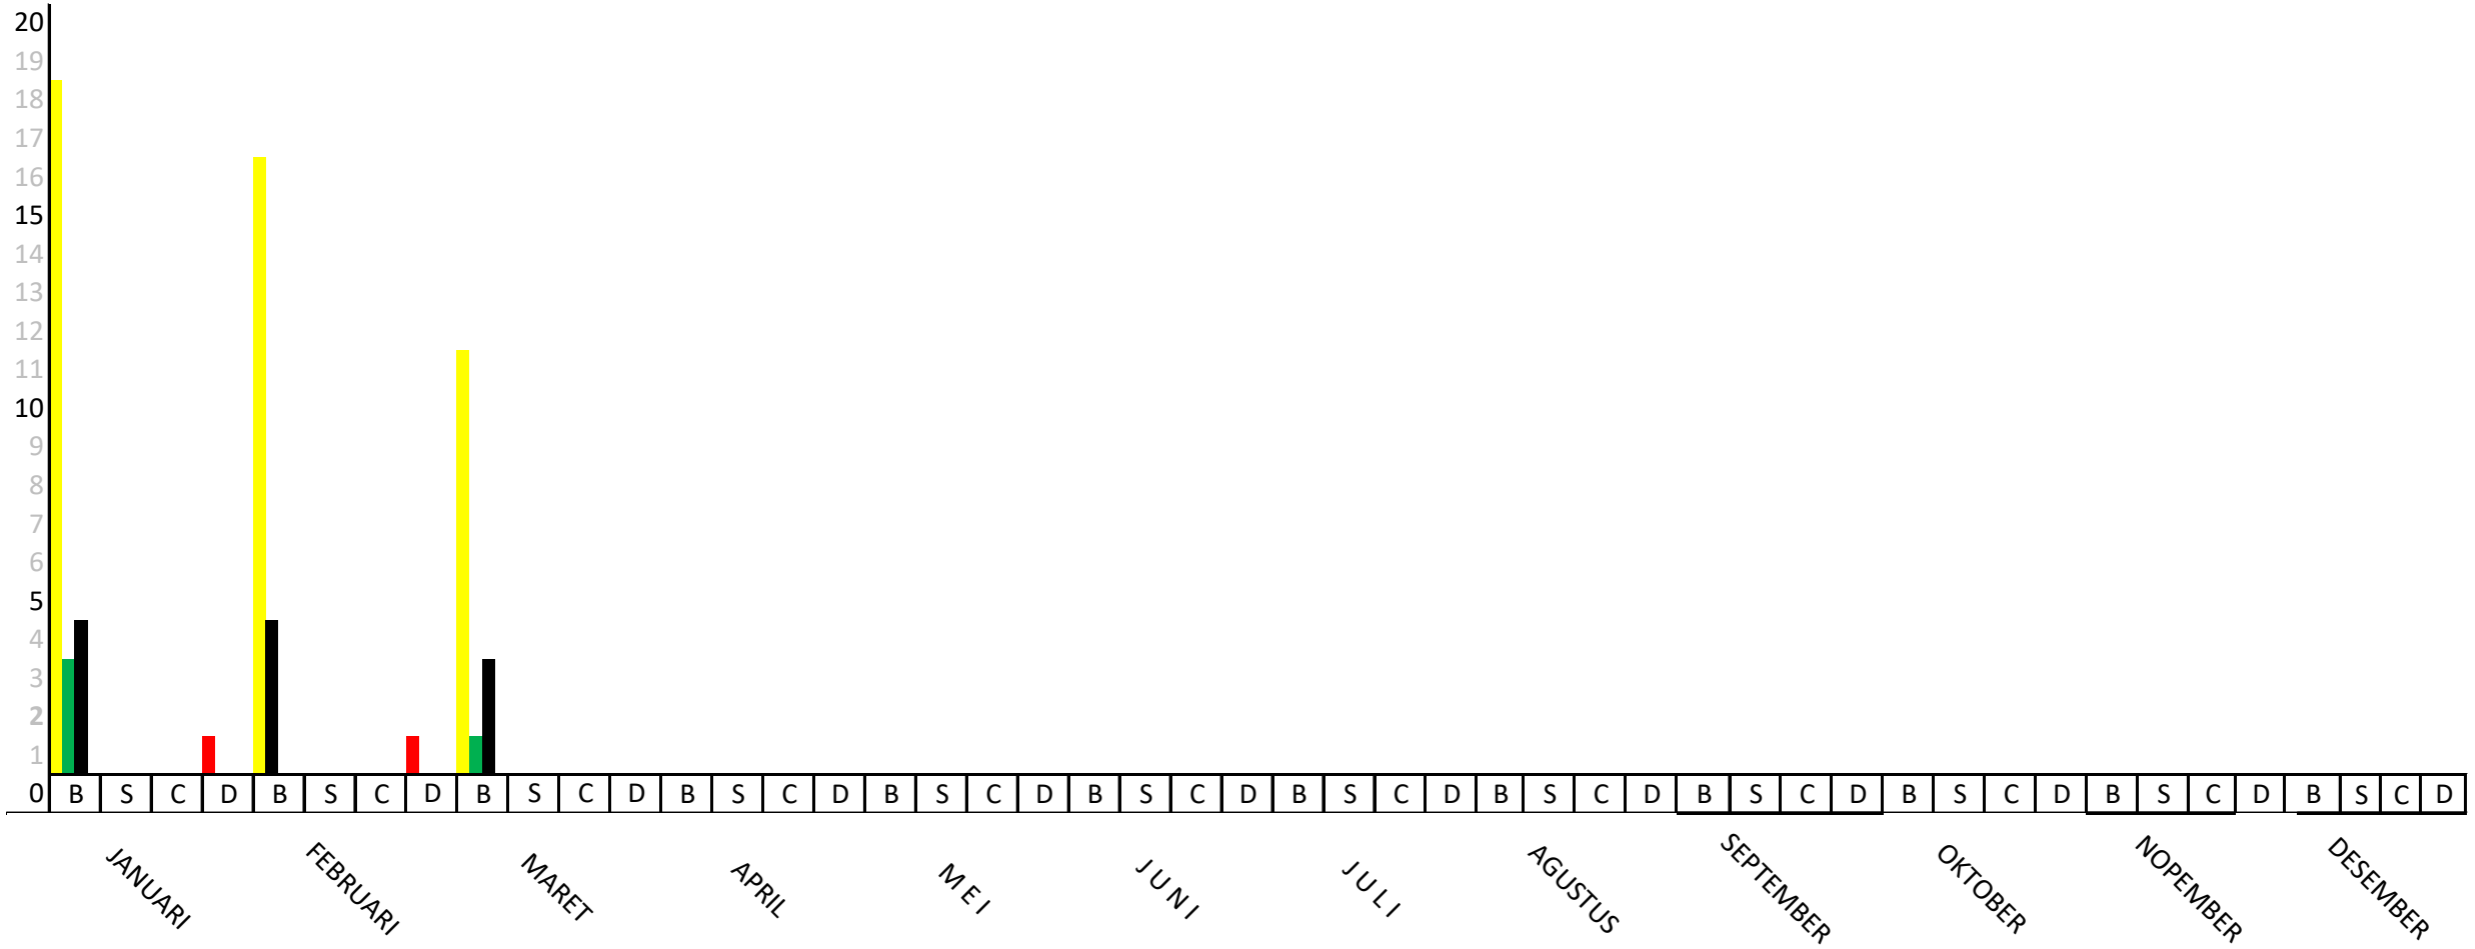

STATISTIK PERKARA BULAN MARET 2023
PENGADILAN TATA USAHA NEGARA PALANGKA RAYA

KET :

- | | |
|--|---|
| : Sisa Bulan Lalu | : Biasa |
| : Masuk | : Singkat |
| : Putus | : Cepat |
| : Cabut | : Dismissal |