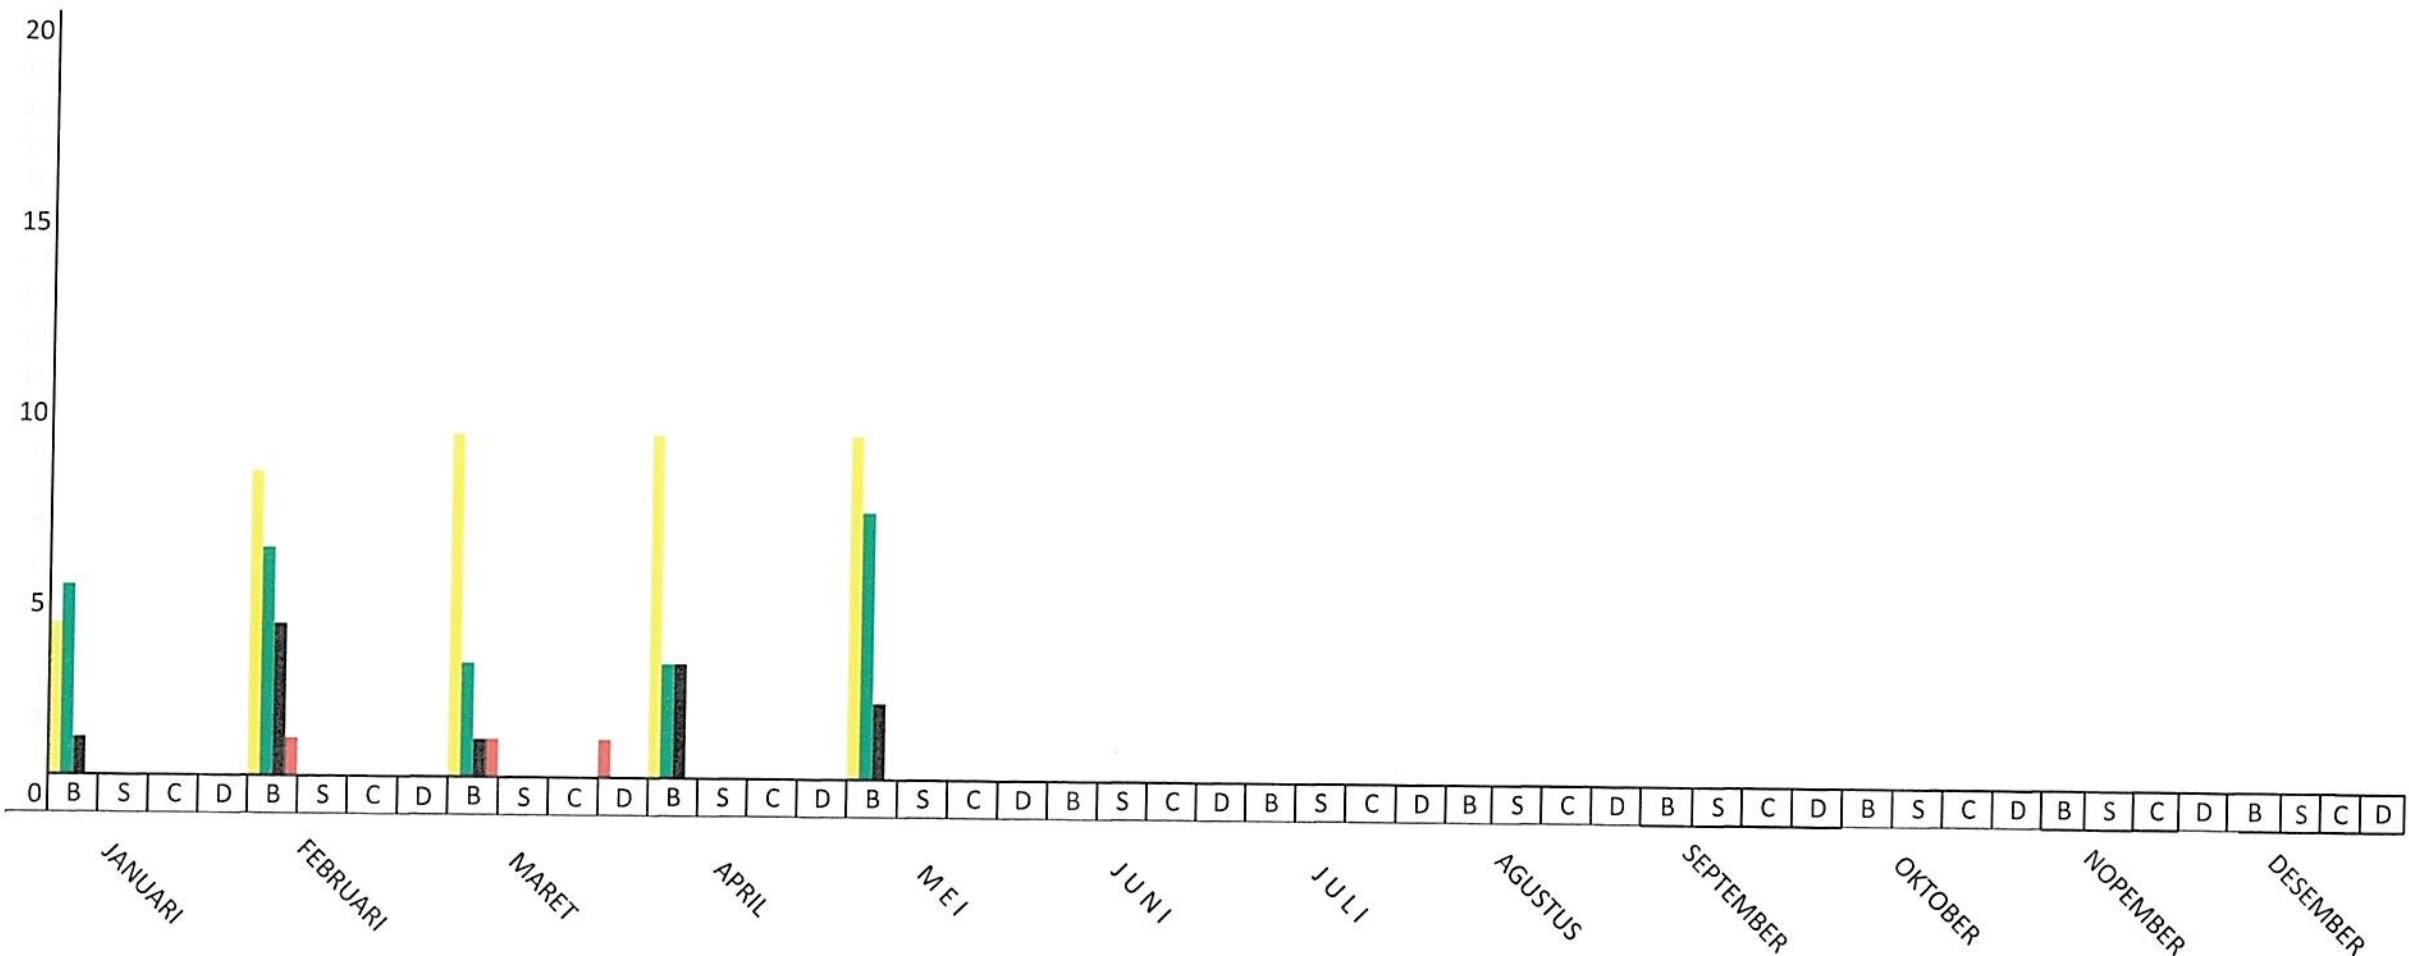

STATISTIK PERKARA BULAN MEI 2021
PENGADILAN TATA USAHA NEGARA PALANGKA RAYA

KET :

- : Sisa Bulan Lalu
- : Masuk
- : Putus
- : Cabut
- B : Biasa
- S : Singkat
- C : Cepat
- D : Dismissal