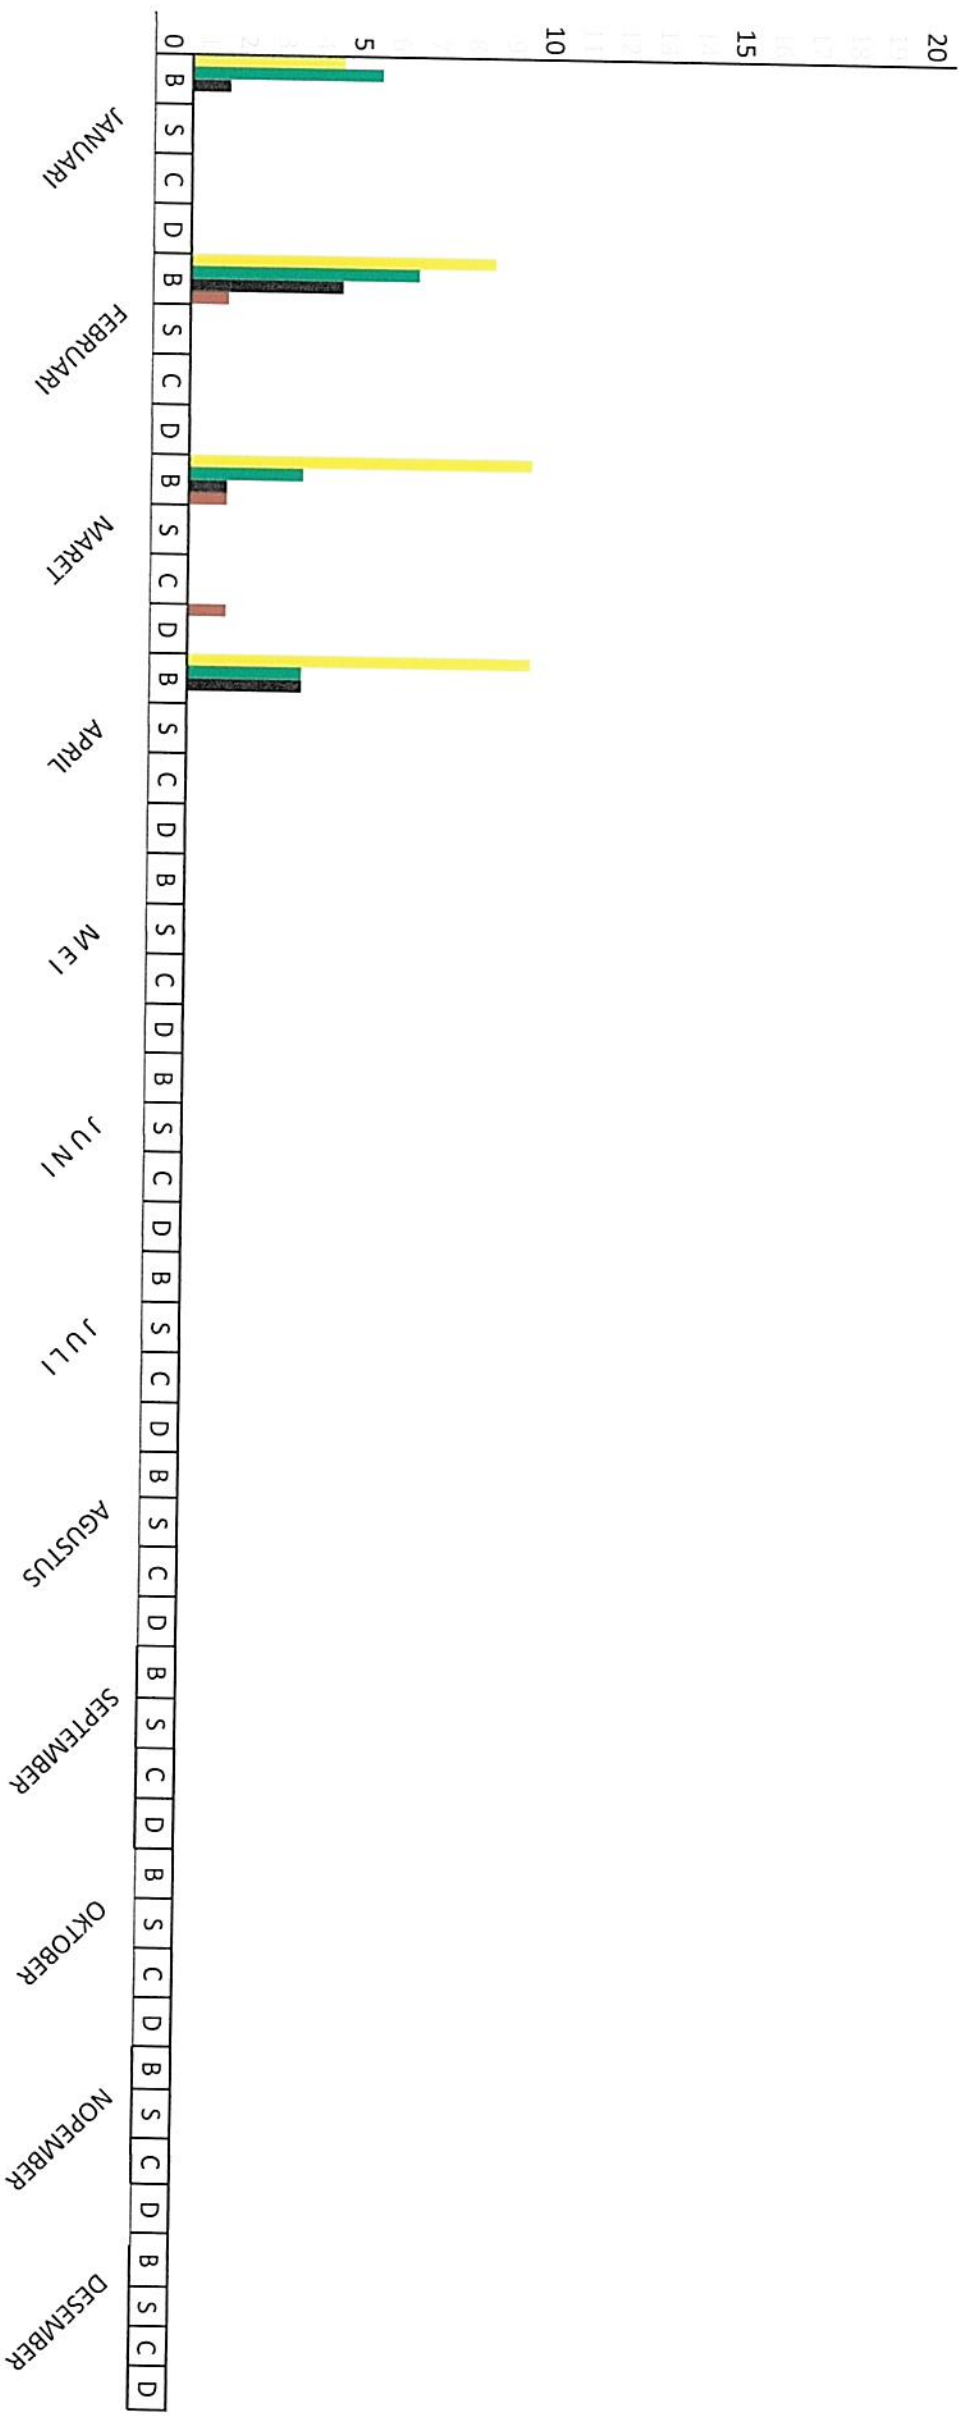

STATISTIK PERKARA BULAN APRIL 2021
PENGADILAN TATA USAHA NEGARA PALANGKA RAYA

KET :

- : Sisa Bulan Lalu
 - : Masuk
 - : Putus
 - : Cabut
-
- B** : Biasa
 - S** : Singkat
 - C** : Cepat
 - D** : Dismissal