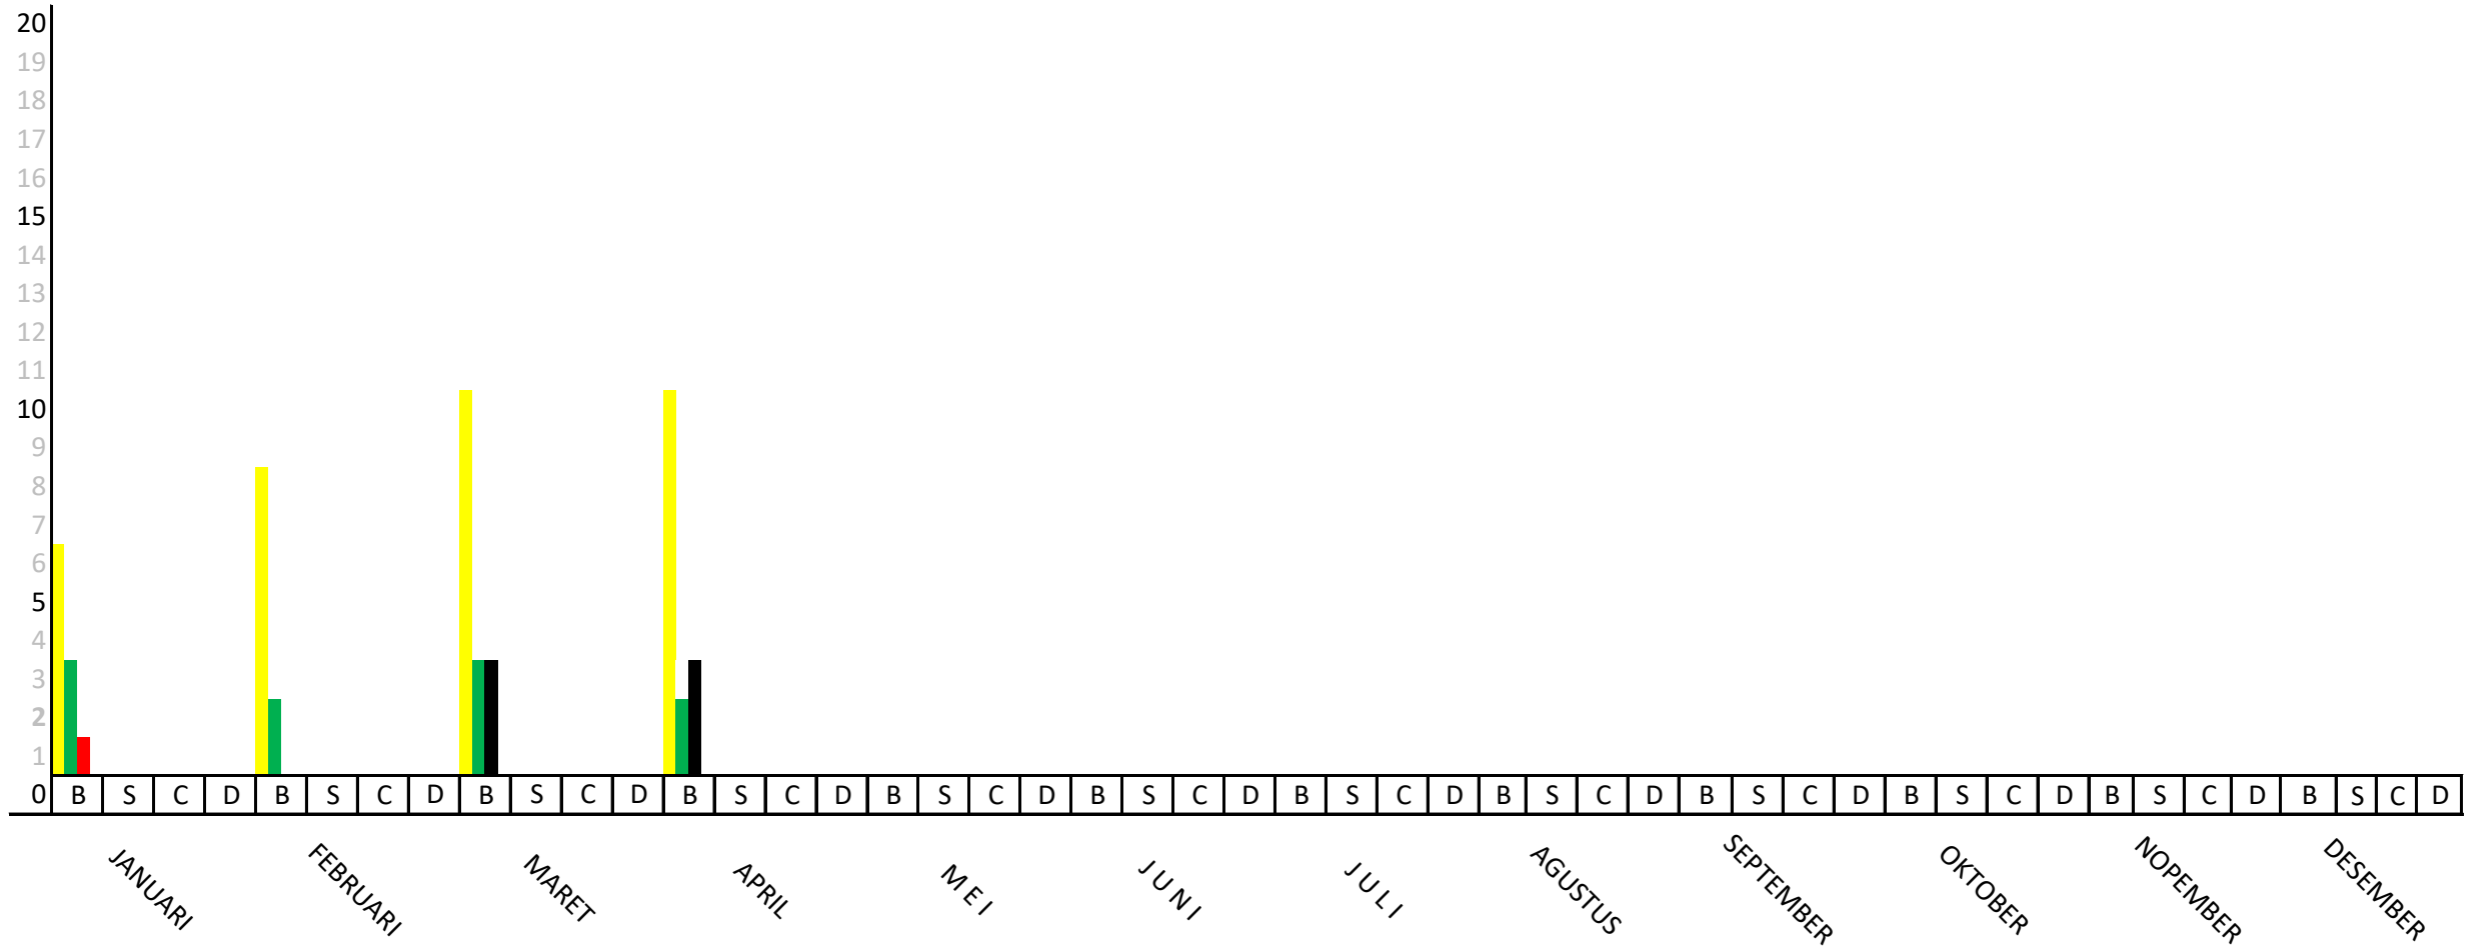

STATISTIK PERKARA BULAN APRIL 2022
PENGADILAN TATA USAHA NEGARA PALANGKA RAYA

KET :

- | | | | | | | | |
|--|---|---|---|---|---|---|---|
| : Sisa Bulan Lalu | : Masuk | : Putus | : Cabut | B : Biasa | S : Singkat | C : Cepat | D : Dismissal |
|--|---|---|---|---|---|---|---|