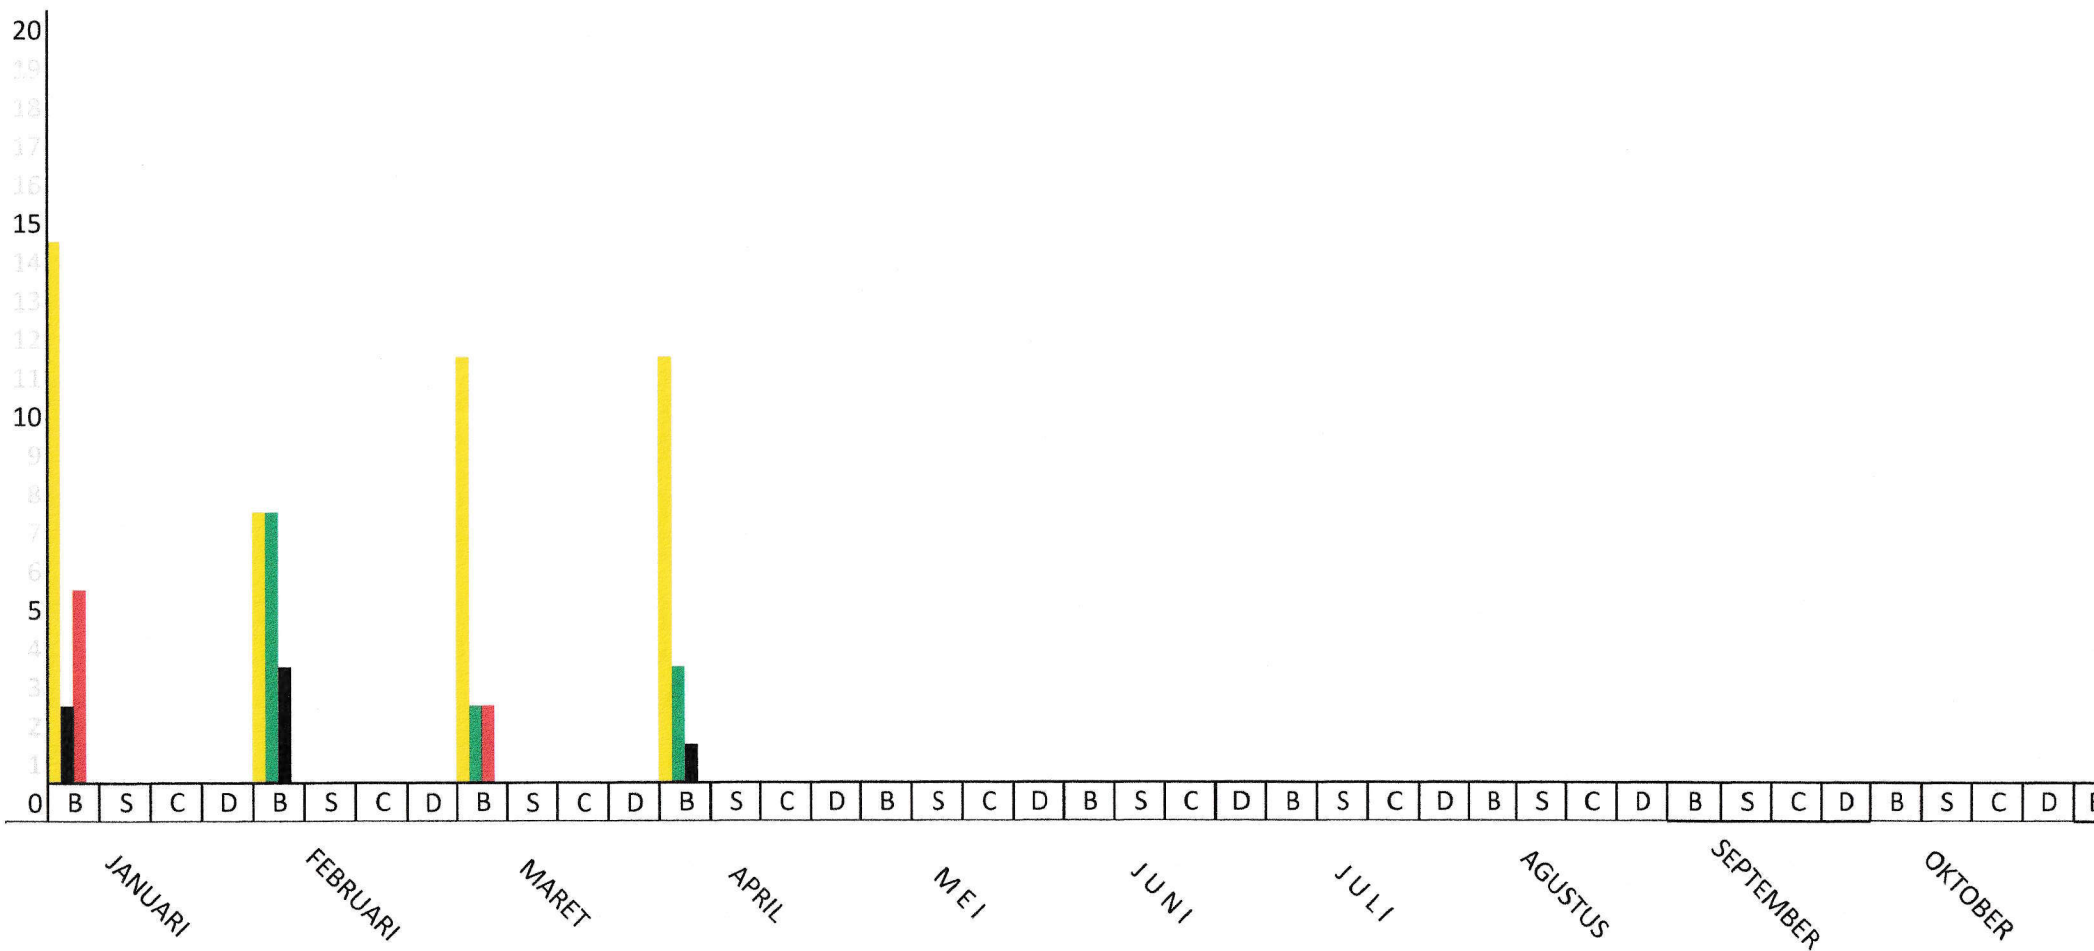

STATISTIK PERKARA BULAN APRIL 2020 PENGADILAN TATA USAHA NEGARA PALANGKA RAYA

KET :

- | | |
|---|--|
| <ul style="list-style-type: none"> : Sisa Bulan Lalu : Masuk : Putus : Cabut | <ul style="list-style-type: none"> B : Biasa S : Singkat C : Cepat D : Dismissal |
|---|--|