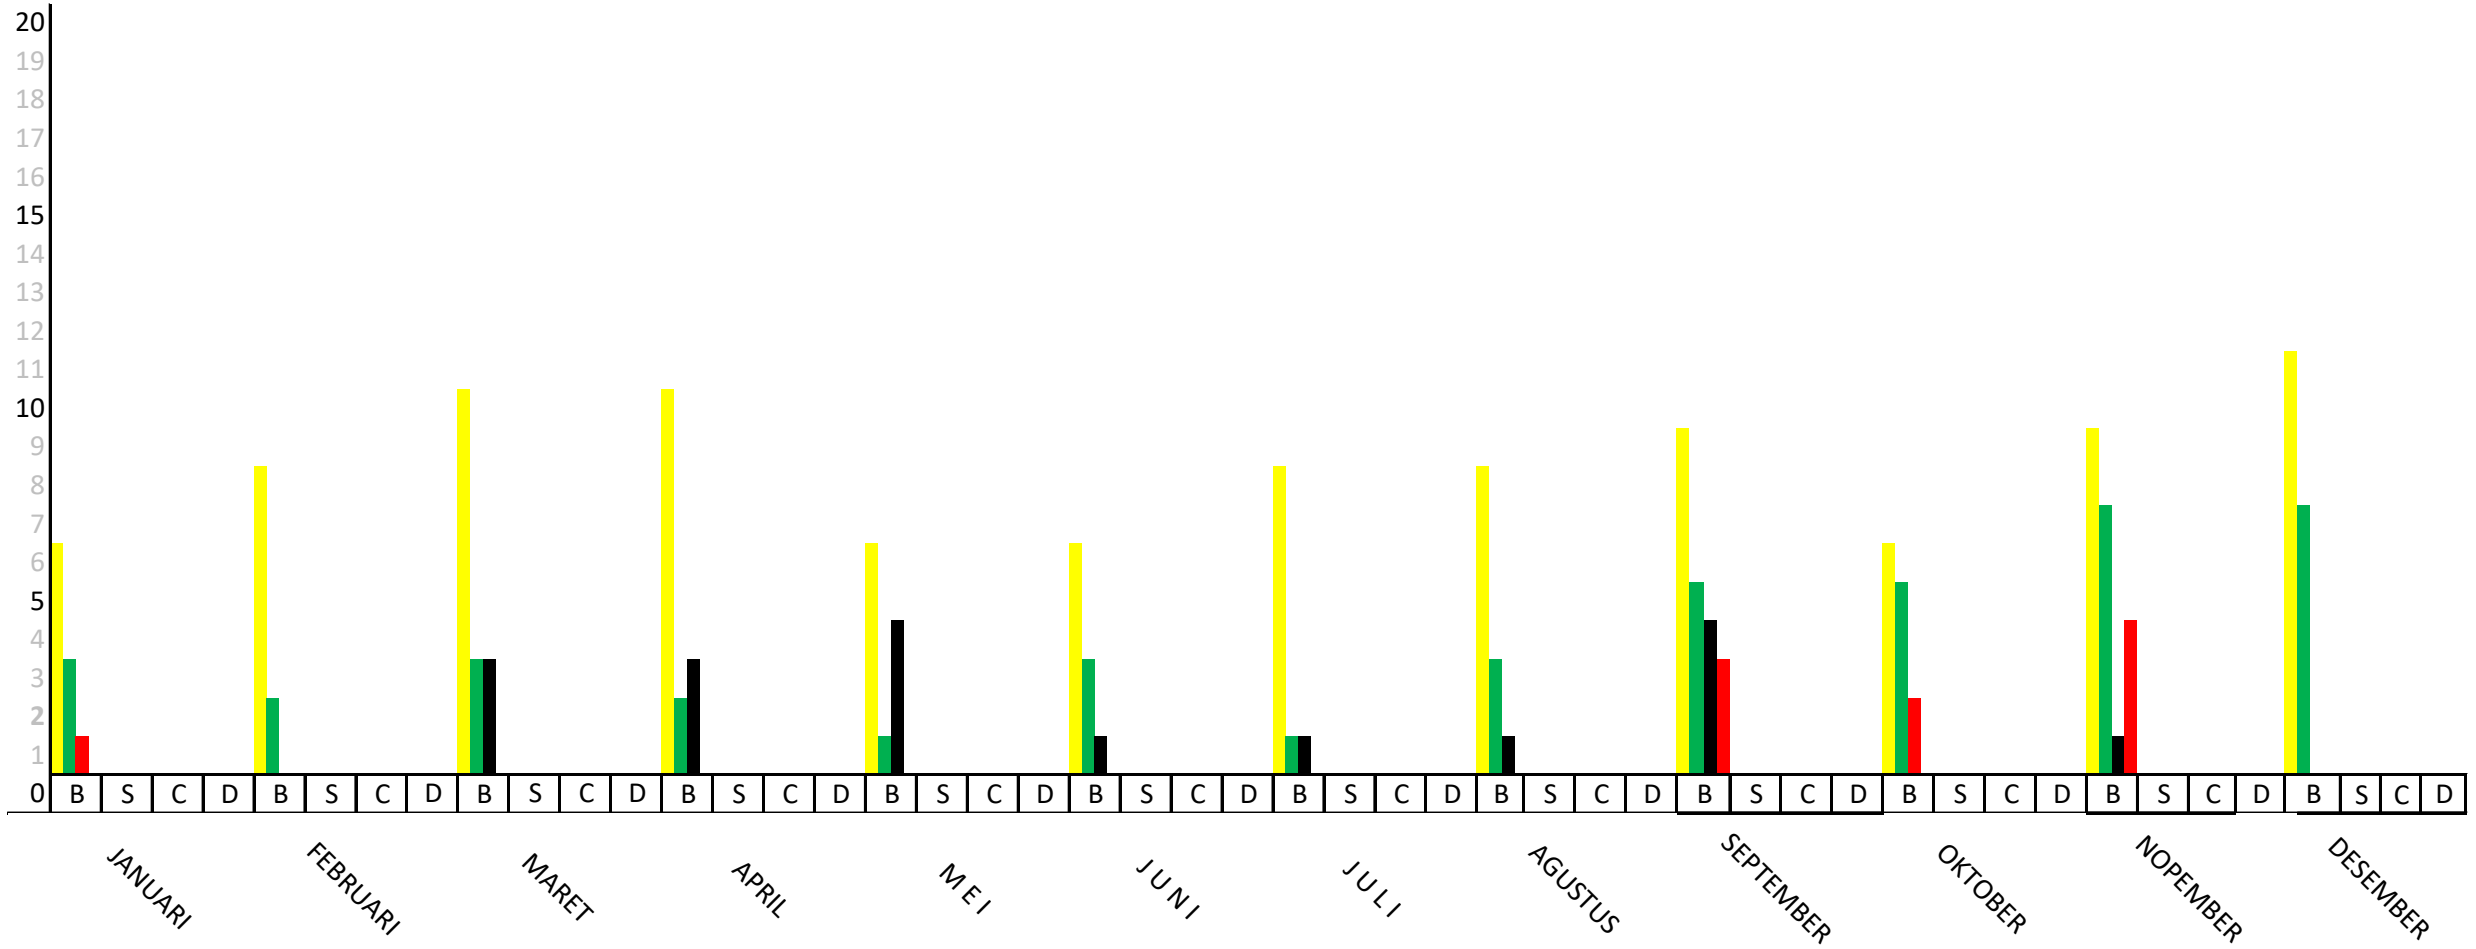

STATISTIK PERKARA BULAN DESEMBER 2022
PENGADILAN TATA USAHA NEGARA PALANGKA RAYA

KET :

- : Sisa Bulan Lalu
- : Masuk
- : Putus
- : Cabut
- B : Biasa
- S : Singkat
- C : Cepat
- D : Dismissal