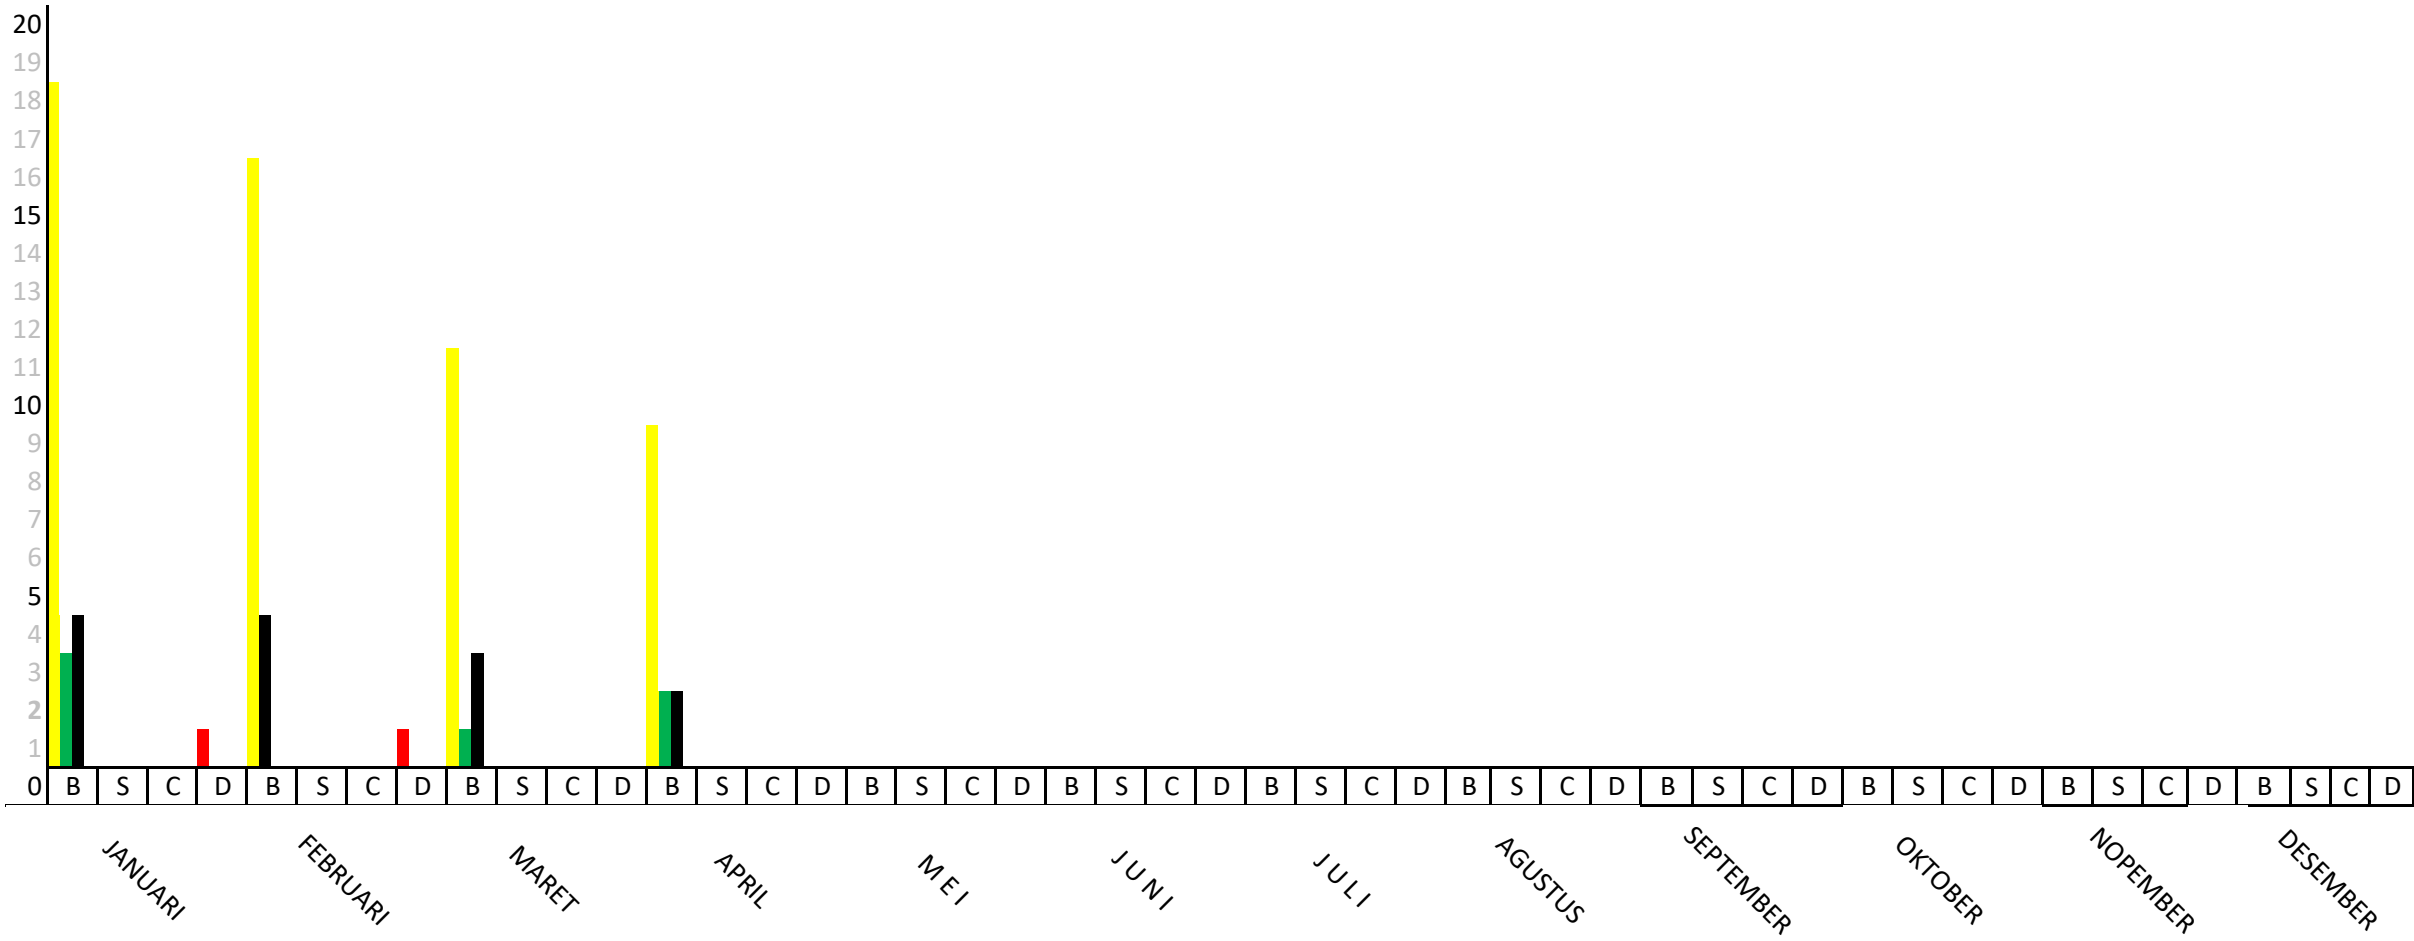

STATISTIK PERKARA BULAN APRIL 2023
PENGADILAN TATA USAHA NEGARA PALANGKA RAYA

KET :

- : Sisa Bulan Lalu
- : Masuk
- : Putus
- : Cabut
- B : Biasa
- S : Singkat
- C : Cepat
- D : Dismissal