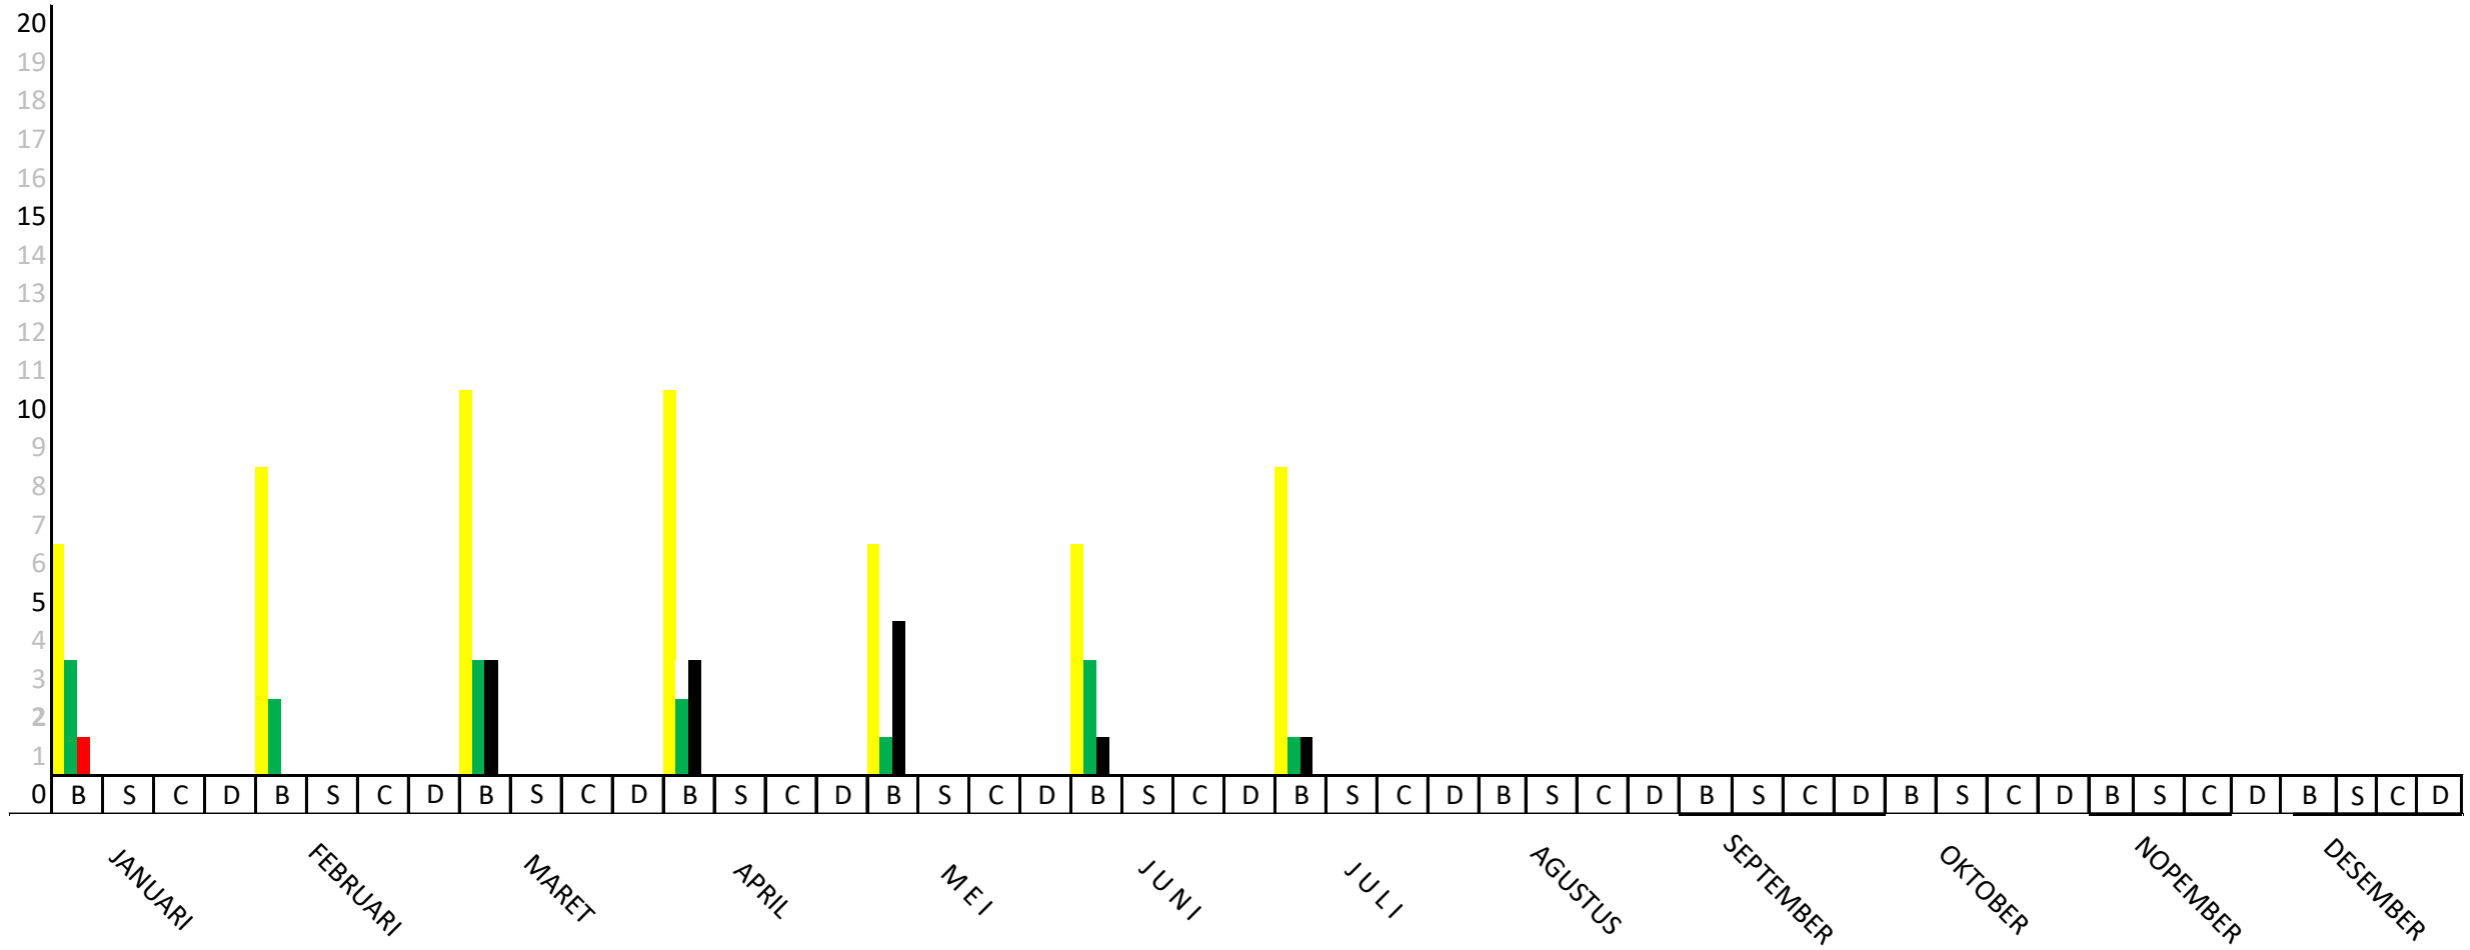

**STATISTIK PERKARA BULAN JULI 2022**  
**PENGADILAN TATA USAHA NEGARA PALANGKA RAYA**

KET :

- : Sisa Bulan Lalu
- : Masuk
- : Putus
- : Cabut
- B : Biasa
- S : Singkat
- C : Cepat
- D : Dismissal