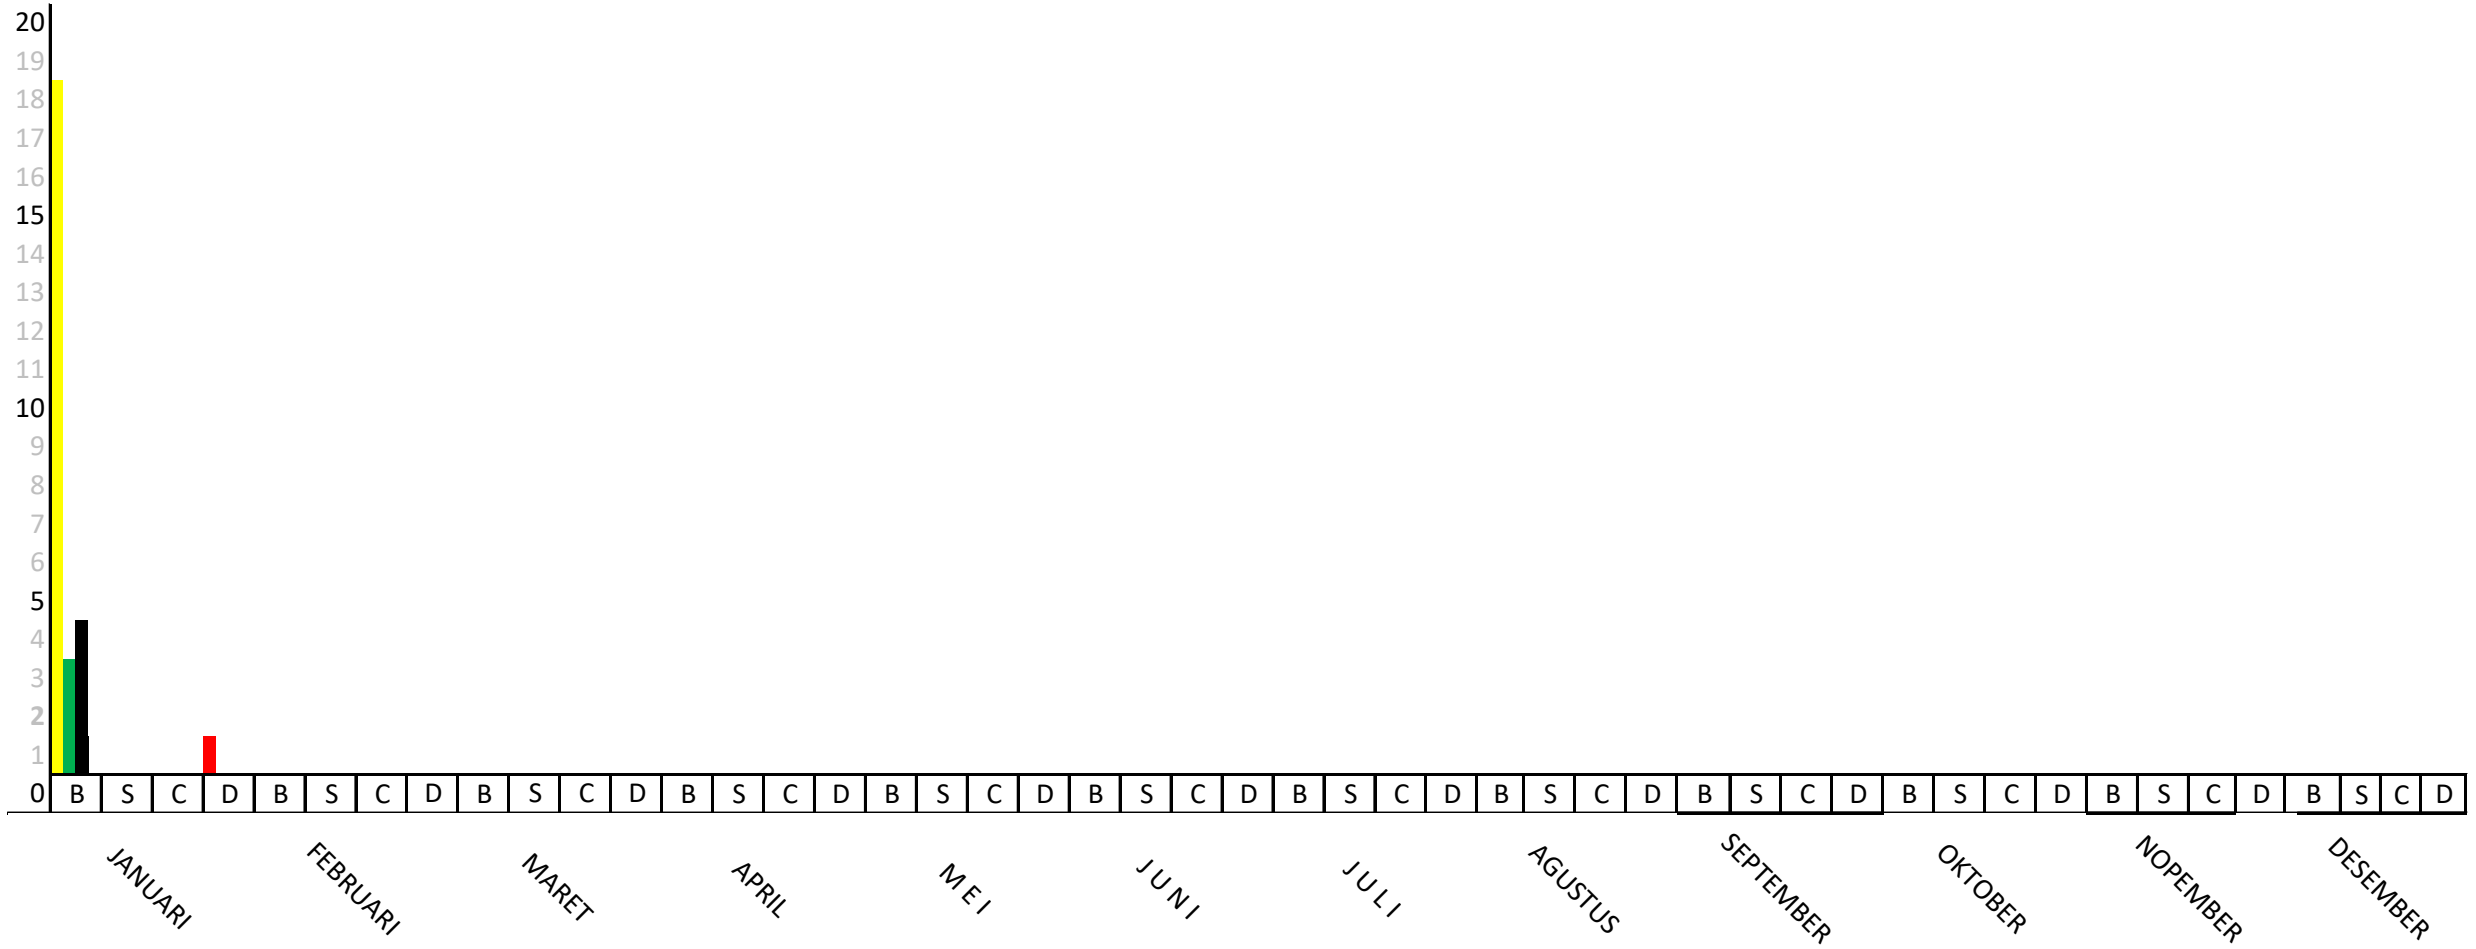

STATISTIK PERKARA BULAN JANUARI 2023
PENGADILAN TATA USAHA NEGARA PALANGKA RAYA

KET :

- | | |
|----------------------------------------------------------------------------------------------------------------------------------------------|---------------------------------------------------------------------------------------------------------------------------------------|
| : Sisa Bulan Lalu | : Biasa |
| : Masuk | : Singkat |
| : Putus | : Cepat |
| : Cabut | : Dismissal |